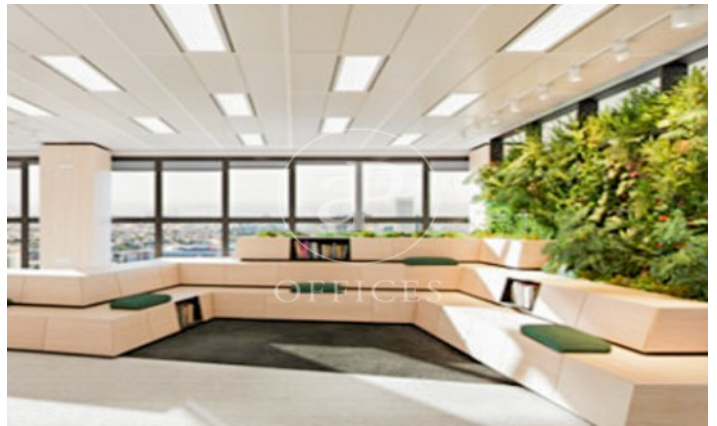

OFICINA EN ALQUILER EN PASEO DE LA CASTELLANA. Oficinas disponibles en edificio exclusivo, con una superficie máxima de 515,25 m². Edificio de 24 plantas sobre rasante, cuenta con 4 ascensores situados en el núcleo de comunicaciones. Además de certificación BREEAM El edificio cuenta servicio de conserje, seguridad 24/7, control de accesos. Con acabados de suelo técnico y falso techo; climatización central por conductos. Sistema de detectores de incendios. Luces de emergencia. Puerta de emergencia. Gastos comunidad no incluidos en el precio. Posibilidad de alquilar plazas de garaje dentro del edificio (1 plaza asignada por cada 88 m² de superficie alquilada). Disponibilidad inmediata. Ubicación inmejorable, situada en Plaza Castilla, se encuentra a 12 minutos en coche del Aeropuerto Adolfo Suárez Madrid Barajas, con acceso directo a la A2 y a las M-30, M-11 y M-607. Metro (Plaza Castilla), Bus (5, 27, 147, N24 y N22). ¿Te imaginas trabajar aquí?