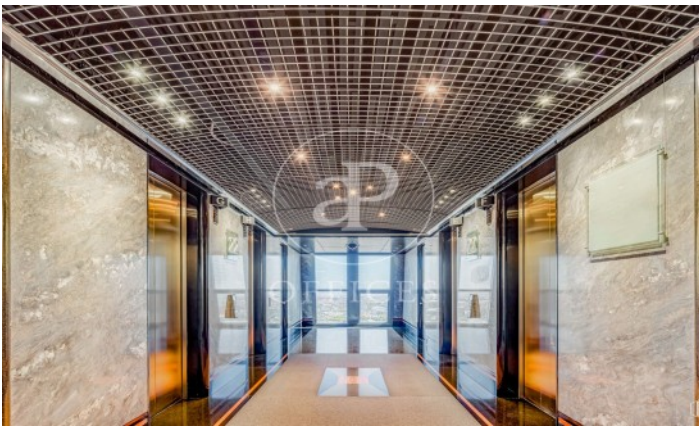

OFICINA EN ALQUILER EN PASEO DE LA CASTELLANA. Oficinas disponibles en edificio exclusivo, con una superficie máxima de 515,25 m². Edificio de 24 plantas sobre rasante, cuenta con 4 ascensores situados en el núcleo de comunicaciones. Además de certificación BREEAM El edificio cuenta servicio de conserje, seguridad 24/7, control de accesos. Con acabados de suelo técnico y falso techo; climatización central por conductos. Sistema de detectores de incendios. Luces de emergencia. Puerta de emergencia. Gastos comunidad no incluidos en el precio. Posibilidad de alquilar plazas de garaje dentro del edificio (1 plaza asignada por cada 88 m² de superficie alquilada). Disponibilidad inmediata. Ubicación inmejorable, situada en Plaza Castilla, se encuentra a 12 minutos en coche del Aeropuerto Adolfo Suárez Madrid Barajas, con acceso directo a la A2 y a las M-30, M-11 y M-607. Metro (Plaza Castilla), Bus (5, 27, 147, N24 y N22). ¿Te imaginas trabajar aquí?