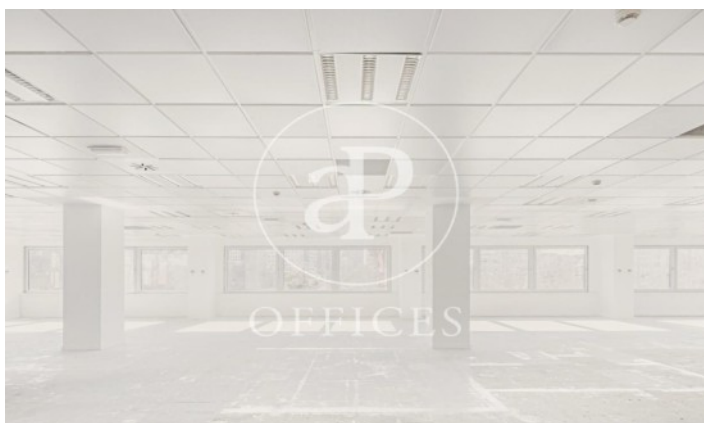

Oficinas en alquiler en Avda. Ilustración

Ref. AOM2210013

Unidad 7 A-B-C

Madrid

- ✓ Conserje
- ✓ AACC
- ✓ Calefacción
- ✓ Aparcamiento
- ✓ Condición: Buena

4.241 € | 1,015 m² | 16 €/m² | IBI incluido en gastos comunitarios | G/com.
4.444 €/m²

OFICINAS DISPONIBLES EN SANTIAGO DE COMPOSTELA. Edificio exclusivo de oficinas, situado al lado de la Avenida de la Ilustración, dispone de oficinas con superficies desde los 338.23 m², 676.45 m² y 1.014.67 m². Las oficinas disponen de suelo técnico de 17cms, falso techo 20cms con luminarias LED empotradas y con una altura libre de 2.70 metros. El sistema de climatización es central con fancoils perimetrales; además dispone de plazas de garaje disponibles en el mismo edificio. Restaurante y cafetería en el propio edificio. Situado al lado de la Avenida de la Ilustración con varias líneas de metro y autobuses cerca y a tan solo 15 minutos del aeropuerto Adolfo Suarez Madrid Barajas. ¿Te imaginas trabajar aquí?