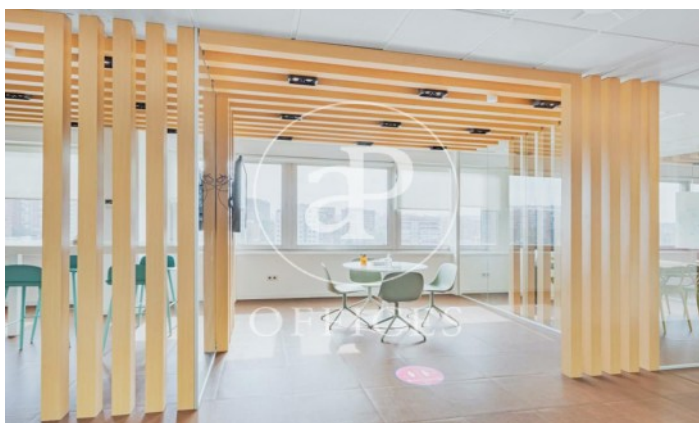

Oficinas en alquiler en Avda. Ilustración

Ref. AOM2210013

Unidad 7 A-B-C

Madrid

- ✓ Conserje
- ✓ AACC
- ✓ Calefacción
- ✓ Aparcamiento
- ✓ Condición: Buena

4.241 € | 1,015 m² | 16 €/m² | IBI incluido en gastos comunitarios | G/com.
4.444 €/m²

OFICINAS DISPONIBLES EN SANTIAGO DE COMPOSTELA. Edificio exclusivo de oficinas, situado al lado de la Avenida de la Ilustración, dispone de oficinas con superficies desde los 338.23 m², 676.45 m² y 1.014.67 m². Las oficinas disponen de suelo técnico de 17cms, falso techo 20cms con luminarias LED empotradas y con una altura libre de 2.70 metros. El sistema de climatización es central con fancoils perimetrales; además dispone de plazas de garaje disponibles en el mismo edificio. Restaurante y cafetería en el propio edificio. Situado al lado de la Avenida de la Ilustración con varias líneas de metro y autobuses cerca y a tan solo 15 minutos del aeropuerto Adolfo Suarez Madrid Barajas. ¿Te imaginas trabajar aquí?