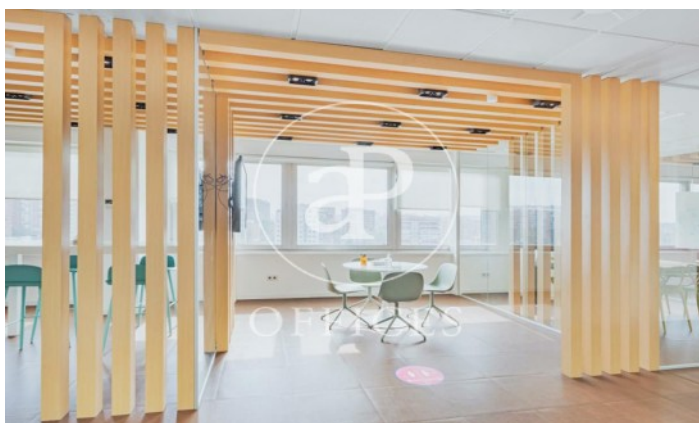

Oficinas en alquiler en Avda. Ilustración

Ref. AOM2210013

Unidad 6 D

Madrid

- ✓ Conserje
- ✓ AACC
- ✓ Calefacción
- ✓ Aparcamiento
- ✓ Condición: Buena

4.241 € | 338 m² | 16 €/m² | IBI incluido en gastos comunitarios | G/com. 1.481 €/m²

OFICINAS DISPONIBLES EN SANTIAGO DE COMPOSTELA. Edificio exclusivo de oficinas, situado al lado de la Avenida de la Ilustración, dispone de oficinas con superficies desde los 338.23 m², 676.45 m² y 1.014.67 m². Las oficinas disponen de suelo técnico de 17cms, falso techo 20cms con luminarias LED empotradas y con una altura libre de 2.70 metros. El sistema de climatización es central con fancoils perimetrales; además dispone de plazas de garaje disponibles en el mismo edificio. Restaurante y cafetería en el propio edificio. Situado al lado de la Avenida de la Ilustración con varias líneas de metro y autobuses cerca y a tan solo 15 minutos del aeropuerto Adolfo Suarez Madrid Barajas. ¿Te imaginas trabajar aquí?