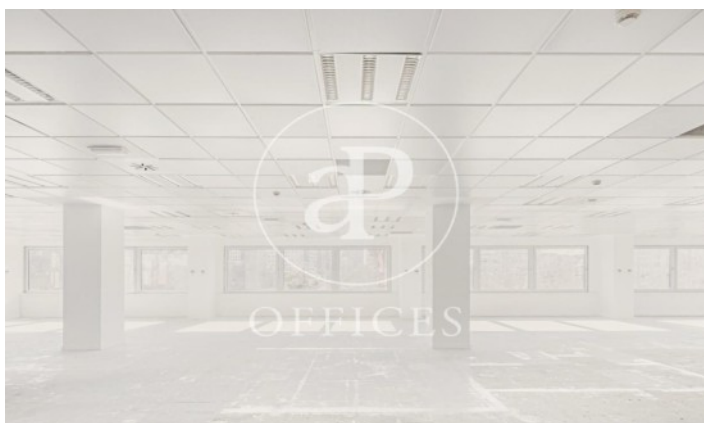

Oficinas en alquiler en Avda. Ilustración

Ref. AOM2210013

Unidad 6 D

Madrid

- ✓ Conserje
- ✓ AACC
- ✓ Calefacción
- ✓ Aparcamiento
- ✓ Condición: Buena

4.241 € | 338 m² | 16 €/m² | IBI incluido en gastos comunitarios | G/com. 1.481 €/m²

OFICINAS DISPONIBLES EN SANTIAGO DE COMPOSTELA. Edificio exclusivo de oficinas, situado al lado de la Avenida de la Ilustración, dispone de oficinas con superficies desde los 338.23 m², 676.45 m² y 1.014.67 m². Las oficinas disponen de suelo técnico de 17cms, falso techo 20cms con luminarias LED empotradas y con una altura libre de 2.70 metros. El sistema de climatización es central con fancoils perimetrales; además dispone de plazas de garaje disponibles en el mismo edificio. Restaurante y cafetería en el propio edificio. Situado al lado de la Avenida de la Ilustración con varias líneas de metro y autobuses cerca y a tan solo 15 minutos del aeropuerto Adolfo Suarez Madrid Barajas. ¿Te imaginas trabajar aquí?