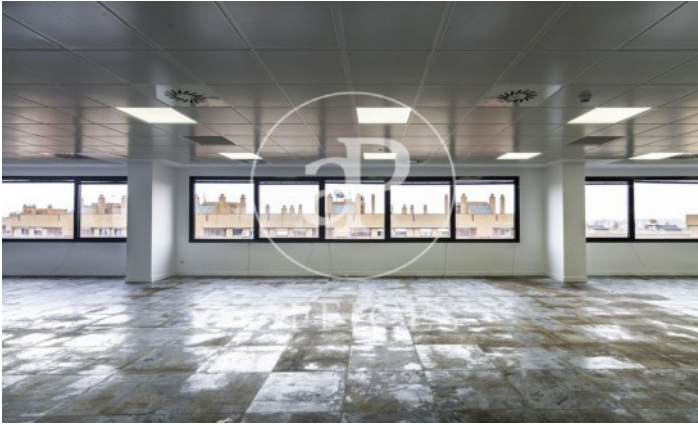

Immeuble de bureaux à louer à Retiro (Madrid city)

Ref. AOM2012020

Unité 10 1

Madrid / Retiro

- ✓ Concierge
- ✓ CLIM
- ✓ Chauffage
- ✓ Parking
- ✓ Condition: Très bonne

10.091 € | 1,205 m² | 16 €/m² | IBI 2.21€/m²/mes | Charges 2.75€/m²/mes

Immeuble de bureaux de 603 m2 dans la région de Retiro, Madrid city. La propriété a un bureau, 21 places de parking, chauffage et concierge.

Los datos de cada inmueble no son parte de una oferta o contrato. No debe considerar exactos o factuales las declaraciones hechas por aProperties, verbalmente o por escrito, respecto del inmueble, el estado en que se encuentra o su valor. Las fotografías sólo muestran partes determinadas del inmueble tal y como eran en el momento que se tomaron. Las áreas, dimensiones y las distancias que se proporcionan sólo son aproximadas y deben ser comprobadas por el cliente. Las imágenes generadas por ordenador solo son una indicación de la posible apariencia del inmueble, y pueden cambiar en cualquier momento. La información respecto a un inmueble es susceptible de cambiar en cualquier momento.