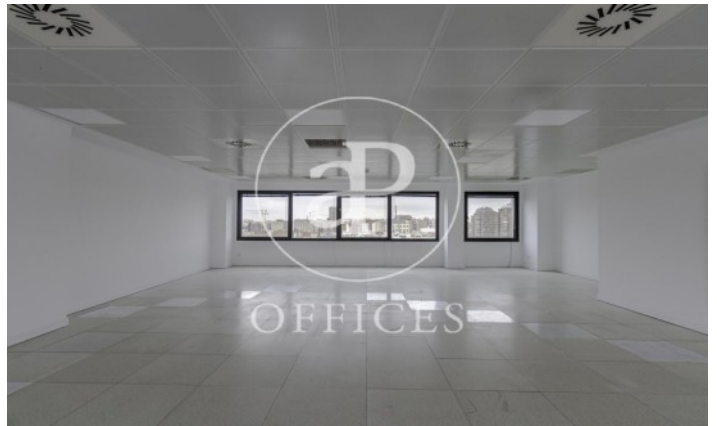

Immeuble de bureaux à louer à Retiro (Madrid city)

Ref. AOM2012020

Unité 9 1

Madrid / Retiro

- ✓ Concierge
- ✓ CLIM
- ✓ Chauffage
- ✓ Parking
- ✓ Condition: Très bonne

10.091 € | 603 m² | 16 €/m² | IBI 2.21€/m²/mes | Charges 2.75€/m²/mes

Immeuble de bureaux de 603 m2 dans la région de Retiro, Madrid city. La propriété a un bureau, 21 places de parking, chauffage et concierge.

Los datos de cada inmueble no son parte de una oferta o contrato. No debe considerar exactos o factuales las declaraciones hechas por aProperties, verbalmente o por escrito, respecto del inmueble, el estado en que se encuentra o su valor. Las fotografías sólo muestran partes determinadas del inmueble tal y como eran en el momento que se tomaron. Las áreas, dimensiones y las distancias que se proporcionan sólo son aproximadas y deben ser comprobadas por el cliente. Las imágenes generadas por ordenador solo son una indicación de la posible apariencia del inmueble, y pueden cambiar en cualquier momento. La información respecto a un inmueble es susceptible de cambiar en cualquier momento.