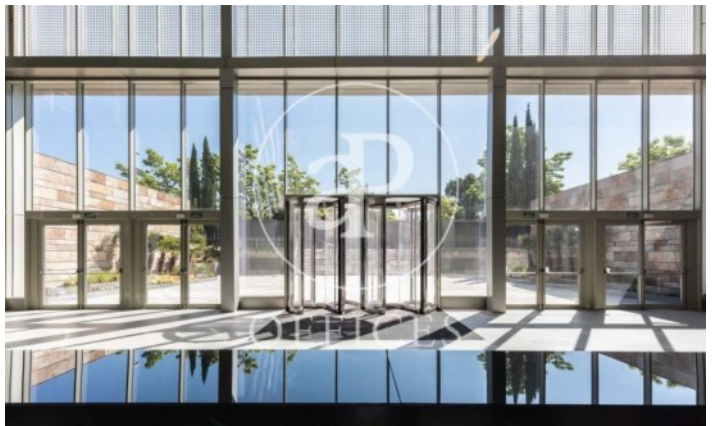

Excellent nouvelle construction à louer à Madrid city

Ref. AOM1908001

Unité 2 P2

Madrid

- ✓ CLIM
- ✓ Chauffage

13.634 € | 814 m² | 16 €/m² | Charges 5 €/M²

Nouvelle construction de 2098 m2 dans la région de Madrid city. , 2 salles de bain, 370 places de parking et concierge.