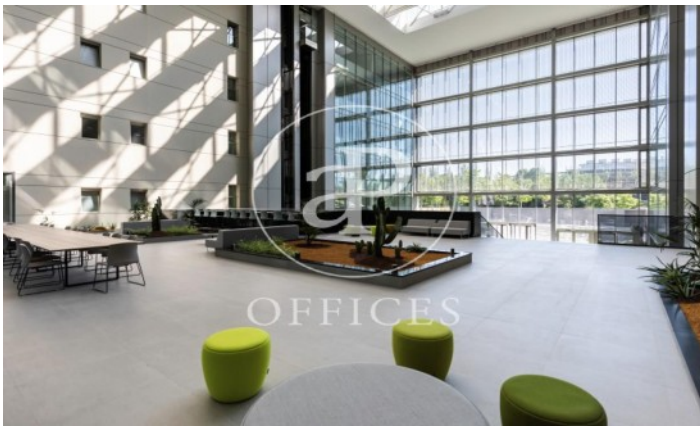

Excellent nouvelle construction à louer à Madrid city

Ref. AOM1908001

Unité 2 P2

Madrid

- ✓ CLIM
- ✓ Chauffage

13.634 € | 814 m² | 16 €/m² | Charges 5 €/M²

Nouvelle construction de 2098 m2 dans la région de Madrid city. , 2 salles de bain, 370 places de parking et concierge.