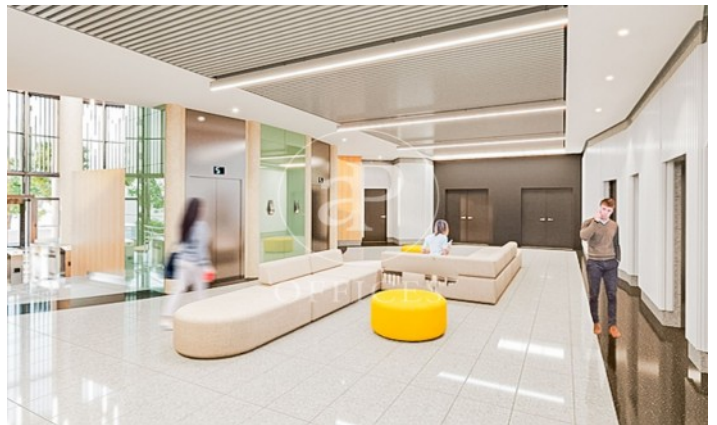

7.527 € | 1,170 m<sup>2</sup> | 13 €/m<sup>2</sup> | IBI Incluido en los gastos | Charges 6.692 €/m<sup>2</sup>

Immeuble de bureaux de 579 m<sup>2</sup> avec terrasse dans la région de Ciudad Lineal, Madrid .La propriété a un bureau, 2 salles de bain, 15 places de parking, chauffage et concierge.