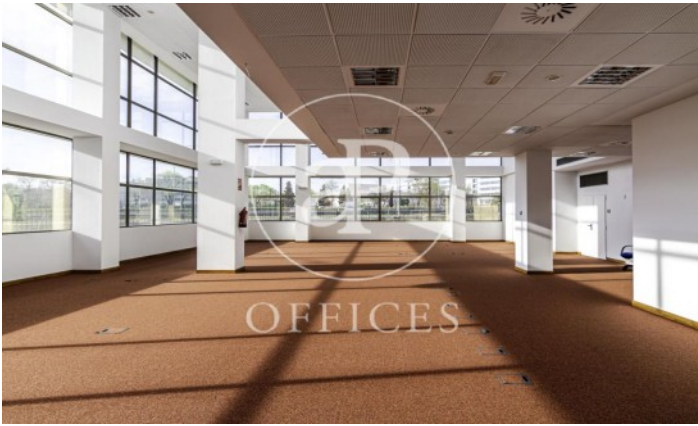

Immeuble de bureaux à louer avec terrasse à Madrid

Ref. AOM2103020

Unité bj

Madrid

- ✓ Surveillance
- ✓ CLIM
- ✓ Chauffage
- ✓ Parking

2.926 € | 557 m² | 9 €/m² | Charges 1.670 €/m²

Immeuble de bureaux de 685 m2 avec terrasse dans la région de Madrid .La propriété a un bureau, place de parking, chauffage et concierge.