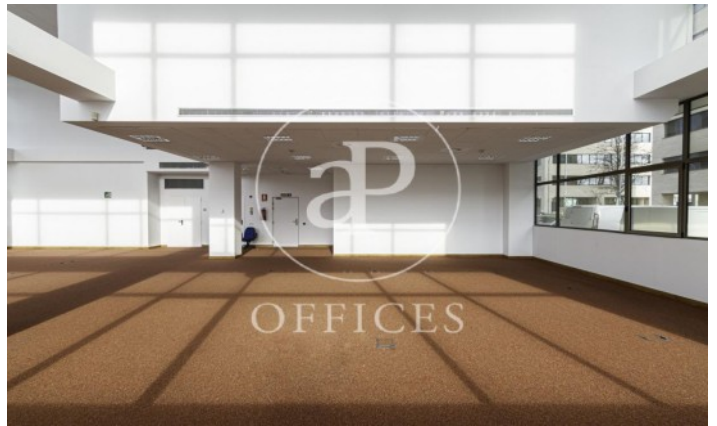

Immeuble de bureaux à louer avec terrasse à Madrid

Ref. AOM2103020

Unité bj

Madrid

- ✓ Surveillance
- ✓ CLIM
- ✓ Chauffage
- ✓ Parking

2.926 € | 557 m² | 9 €/m² | Charges 1.670 €/m²

Immeuble de bureaux de 685 m2 avec terrasse dans la région de Madrid .La propriété a un bureau, place de parking, chauffage et concierge.