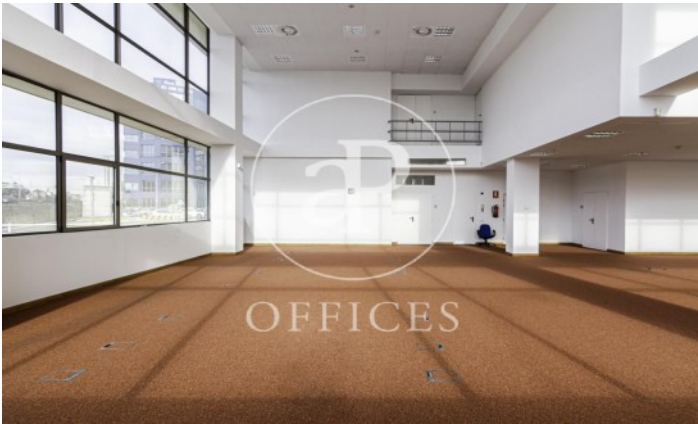

Immeuble de bureaux à louer avec terrasse à Madrid

Ref. AOM2103020

Unité bj

Madrid

- ✓ Surveillance
- ✓ CLIM
- ✓ Chauffage
- ✓ Parking

2.926 € | 557 m² | 9 €/m² | Charges 1.670 €/m²

Immeuble de bureaux de 685 m2 avec terrasse dans la région de Madrid .La propriété a un bureau, place de parking, chauffage et concierge.