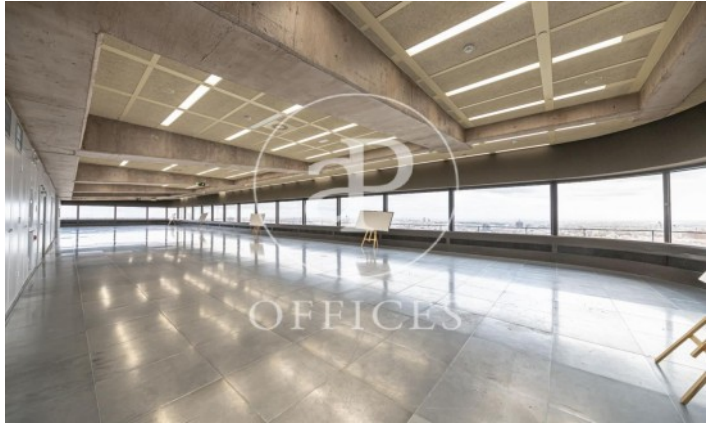

Immeuble de bureaux à louer à Madrid city

Ref. AOM2010031

Unité 28

Madrid

- ✓ Concierge
- ✓ CLIM
- ✓ Chauffage
- ✓ Parking
- ✓ Condition: Bonne

22.234 € | 1,338 m² | 45 €/m² | IBI 1,88€/m²

Immeuble de bureaux de 1338 m2 dans la région de Madrid city., place de parking, chauffage et concierge.