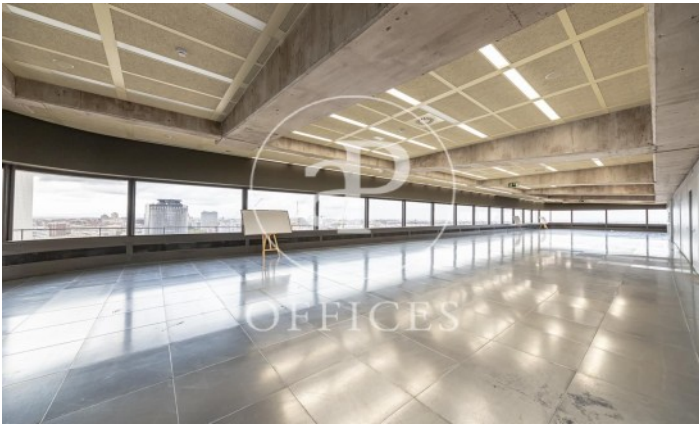

Immeuble de bureaux à louer à Madrid city

Ref. AOM2010031

Unité 25

Madrid

- ✓ Concierge
- ✓ CLIM
- ✓ Chauffage
- ✓ Parking
- ✓ Condition: Bonne

22.234 € | 650 m² | 40 €/m² | IBI 1,88€/m²

Immeuble de bureaux de 1338 m² dans la région de Madrid city., place de parking, chauffage et concierge.