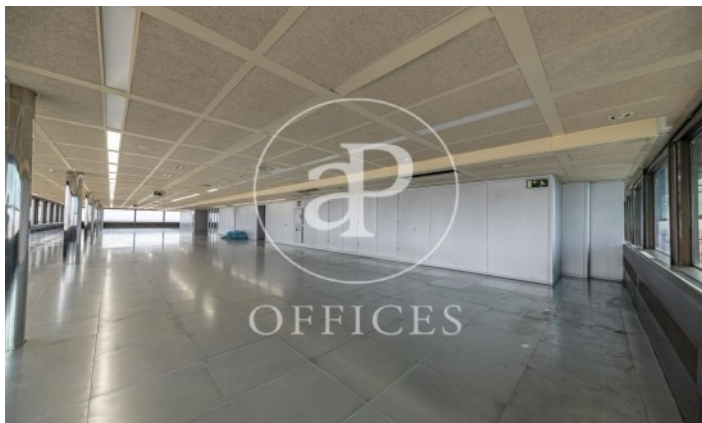

Immeuble de bureaux à louer à Madrid city

Ref. AOM2010031

Unité 25

Madrid

- ✓ Concierge
- ✓ CLIM
- ✓ Chauffage
- ✓ Parking
- ✓ Condition: Bonne

22.234 € | 650 m² | 40 €/m² | IBI 1,88€/m²

Immeuble de bureaux de 1338 m² dans la région de Madrid city., place de parking, chauffage et concierge.