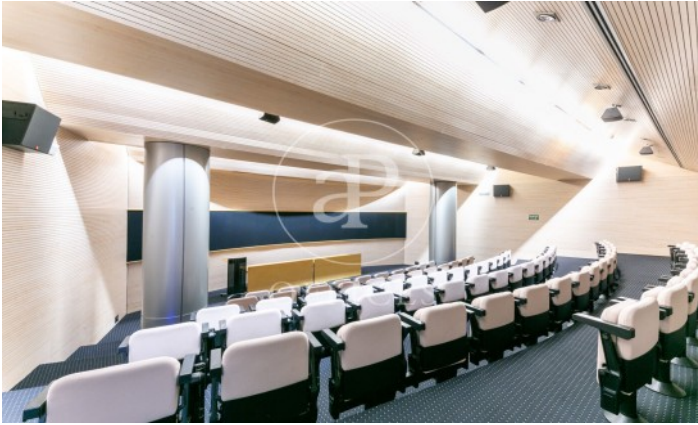

Immeuble de bureaux de 1044 m² dans la région de Esplugues de Llobregat. La propriété dispose de 2 bureaux, 4 salles de bain, 10 places de parking, chauffage et concierge.* En application de la Loi 12/2023 et de la Llei 18/2007, nous vous informons que: