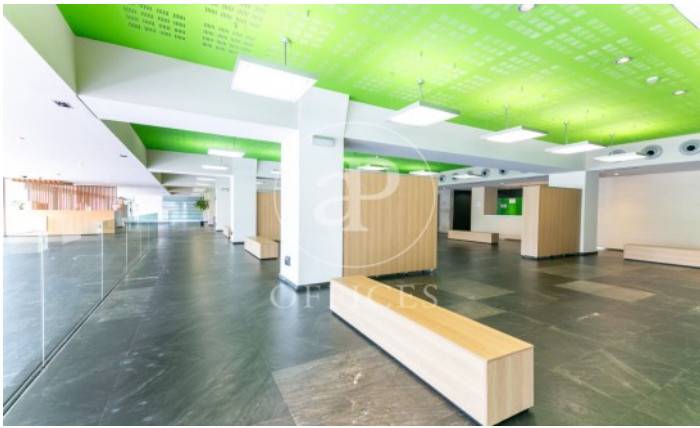

Immeuble de bureaux de 1044 m² dans la région de Esplugues de Llobregat. La propriété dispose de 2 bureaux, 4 salles de bain, 10 places de parking, chauffage et concierge.* En application de la Loi 12/2023 et de la Llei 18/2007, nous vous informons que: