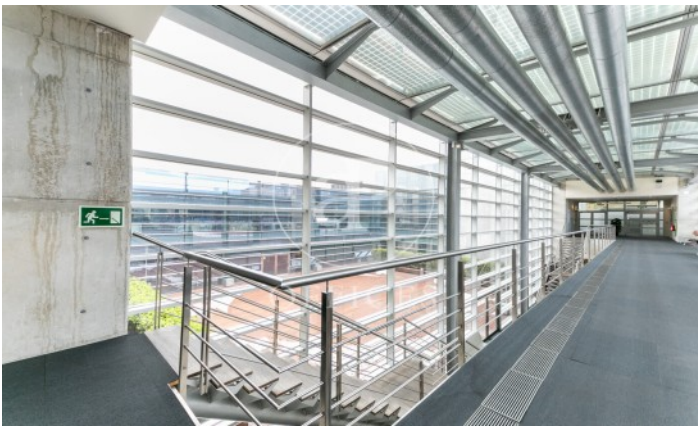

Immeuble de bureaux de 1044 m² dans la région de Esplugues de Llobregat. La propriété dispose de 2 bureaux, 4 salles de bain, 10 places de parking, chauffage et concierge.* En application de la Loi 12/2023 et de la Llei 18/2007, nous vous informons que: