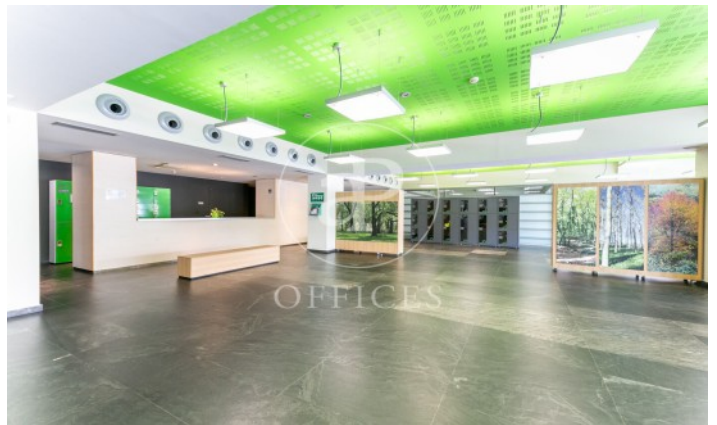

Immeuble de bureaux de 1044 m² dans la région de Esplugues de Llobregat. La propriété dispose de 2 bureaux, 4 salles de bain, 10 places de parking, chauffage et concierge.* En application de la Loi 12/2023 et de la Llei 18/2007, nous vous informons que: