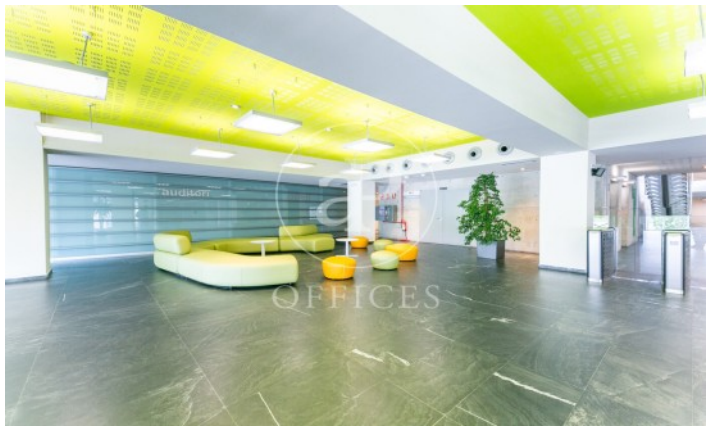

Immeuble de bureaux de 1044 m² dans la région de Esplugues de Llobregat. La propriété dispose de 2 bureaux, 4 salles de bain, 10 places de parking, chauffage et concierge.* En application de la Loi 12/2023 et de la Llei 18/2007, nous vous informons que: