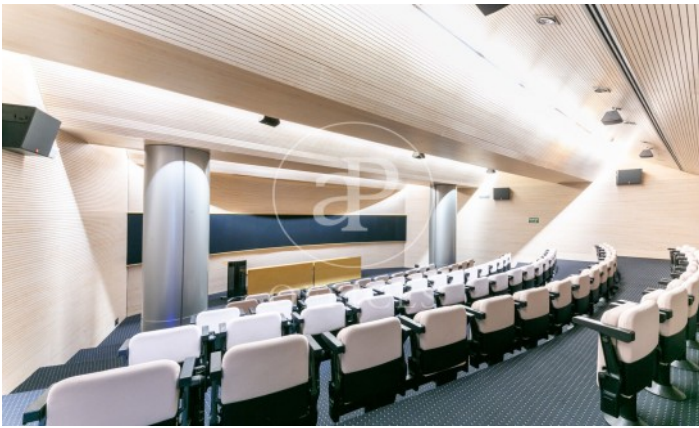

Immeuble de bureaux de 1044 m<sup>2</sup> dans la région de Esplugues de Llobregat. La propriété dispose de 2 bureaux, 4 salles de bain, 10 places de parking, chauffage et concierge.\* En application de la Loi 12/2023 et de la Llei 18/2007, nous vous informons que: