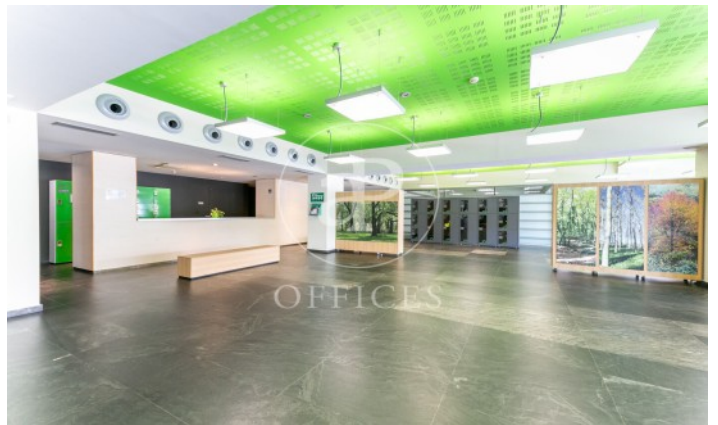

Immeuble de bureaux de 1044 m<sup>2</sup> dans la région de Esplugues de Llobregat. La propriété dispose de 2 bureaux, 4 salles de bain, 10 places de parking, chauffage et concierge.\* En application de la Loi 12/2023 et de la Llei 18/2007, nous vous informons que: