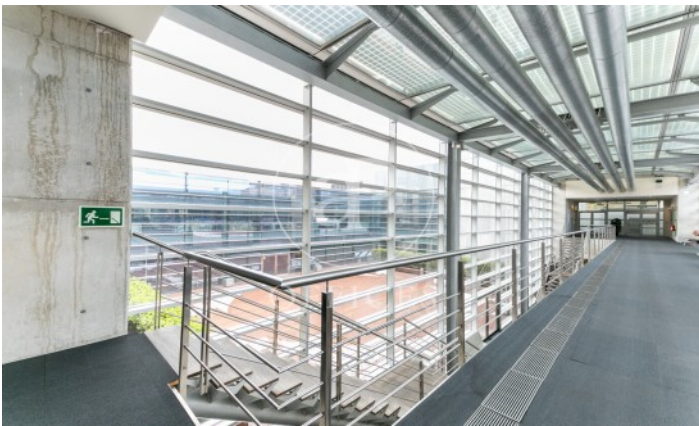

Immeuble de bureaux de 1044 m<sup>2</sup> dans la région de Esplugues de Llobregat. La propriété dispose de 2 bureaux, 4 salles de bain, 10 places de parking, chauffage et concierge.\* En application de la Loi 12/2023 et de la Llei 18/2007, nous vous informons que: