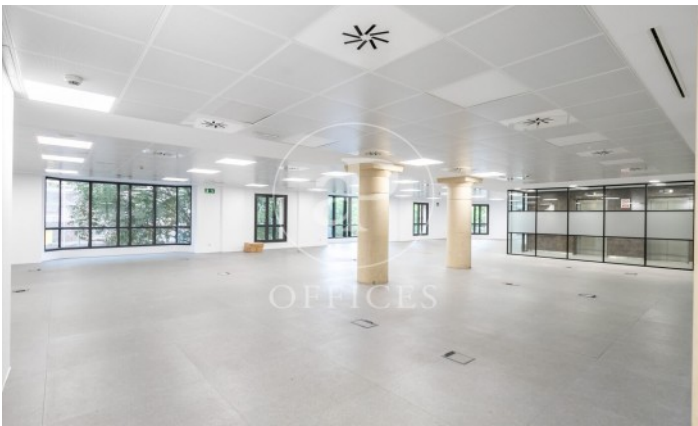

Immeuble de bureaux à louer avec terrasse à Poble Nou (Barcelona)

Ref. AOB2309008

Unité 1 1°

Barcelone / Poble Nou

- ✓ Surveillance
- ✓ Concierge
- ✓ CLIM
- ✓ Chauffage
- ✓ Condition: Bonne

14.940 € | 830 m² | 18 €/m² | Charges 4.80€

Immeuble de bureaux de 830 m2 avec terrasse dans la région de Poble Nou, Barcelona .La propriété dispose de 2 bureaux, chauffage et concierge.

Los datos de cada inmueble no son parte de una oferta o contrato. No debe considerar exactos o factuales las declaraciones hechas por aProperties, verbalmente o por escrito, respecto del inmueble, el estado en que se encuentra o su valor. Las fotografías sólo muestran partes determinadas del inmueble tal y como eran en el momento que se tomaron. Las áreas, dimensiones y las distancias que se proporcionan sólo son aproximadas y deben ser comprobadas por el cliente. Las imágenes generadas por ordenador solo son una indicación de la posible apariencia del inmueble, y pueden cambiar en cualquier momento. La información respecto a un inmueble es susceptible de cambiar en cualquier momento.