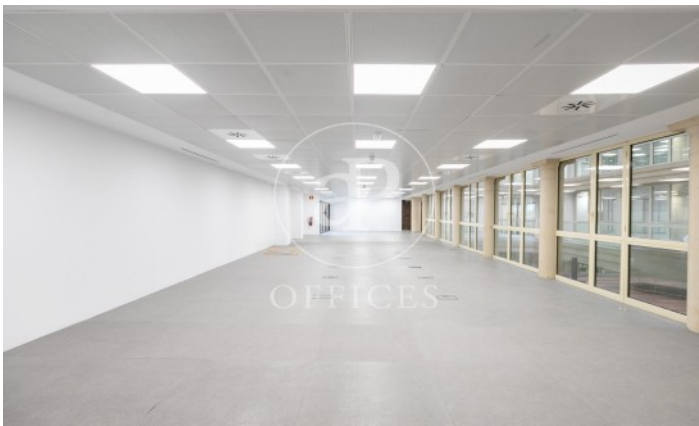

Immeuble de bureaux à louer avec terrasse à Poble Nou (Barcelona)

Ref. AOB2309008

Unité 1 1°

Barcelone / Poble Nou

- ✓ Surveillance
- ✓ Concierge
- ✓ CLIM
- ✓ Chauffage
- ✓ Condition: Bonne

14.940 € | 830 m² | 18 €/m² | Charges 4.80€

Immeuble de bureaux de 830 m2 avec terrasse dans la région de Poble Nou, Barcelona .La propriété dispose de 2 bureaux, chauffage et concierge.

Los datos de cada inmueble no son parte de una oferta o contrato. No debe considerar exactos o factuales las declaraciones hechas por aProperties, verbalmente o por escrito, respecto del inmueble, el estado en que se encuentra o su valor. Las fotografías sólo muestran partes determinadas del inmueble tal y como eran en el momento que se tomaron. Las áreas, dimensiones y las distancias que se proporcionan sólo son aproximadas y deben ser comprobadas por el cliente. Las imágenes generadas por ordenador solo son una indicación de la posible apariencia del inmueble, y pueden cambiar en cualquier momento. La información respecto a un inmueble es susceptible de cambiar en cualquier momento.