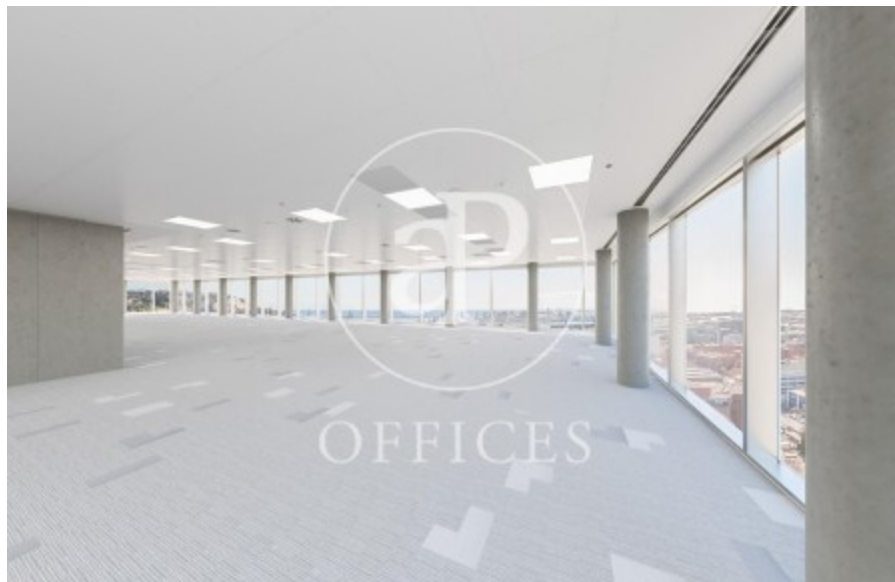

Immeuble de bureaux à louer avec terrasse à L'Hospitalet - Pl.
Europa (Barcelona)

Ref. AOB2102030

Unité 21

Barcelone ville / L'Hospitalet - Pl.
Europa

- ✓ Surveillance
- ✓ Concierge
- ✓ CLIM
- ✓ Chauffage
- ✓ Condition: Bonne

6.300 € | 3,786 m² | 21 €/m² | Charges 4,91€

Immeuble de bureaux de 1260 m2 avec terrasse dans la région de L'Hospitalet - Pl. Europa, Barcelona ., chauffage et concierge.

Los datos de cada inmueble no son parte de una oferta o contrato. No debe considerar exactos o factuales las declaraciones hechas por aProperties, verbalmente o por escrito, respecto del inmueble, el estado en que se encuentra o su valor. Las fotografías sólo muestran partes determinadas del inmueble tal y como eran en el momento que se tomaron. Las áreas, dimensiones y las distancias que se proporcionan sólo son aproximadas y deben ser comprobadas por el cliente. Las imágenes generadas por ordenador solo son una indicación de la posible apariencia del inmueble, y pueden cambiar en cualquier momento. La información respecto a un inmueble es susceptible de cambiar en cualquier momento.