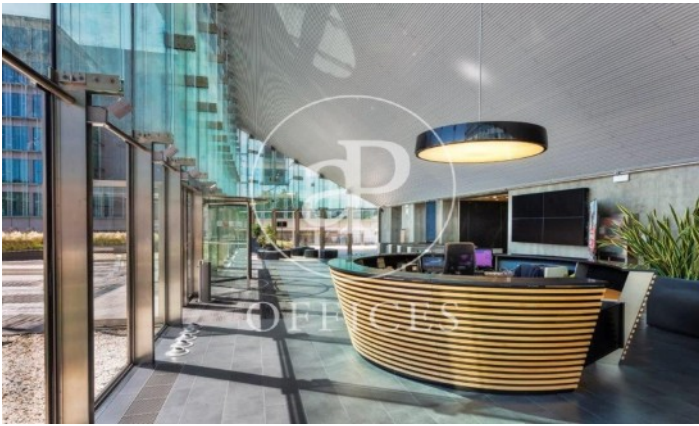

Immeuble de bureaux à louer avec terrasse à L'Hospitalet - Pl.
Europa (Barcelona)

Ref. AOB2102030

Unité 21

Barcelone ville / L'Hospitalet - Pl.
Europa

- ✓ Surveillance
- ✓ Concierge
- ✓ CLIM
- ✓ Chauffage
- ✓ Condition: Bonne

6.300 € | 3,786 m² | 21 €/m² | Charges 4,91€

Immeuble de bureaux de 1260 m2 avec terrasse dans la région de L'Hospitalet - Pl. Europa, Barcelona ., chauffage et concierge.

Los datos de cada inmueble no son parte de una oferta o contrato. No debe considerar exactos o factuales las declaraciones hechas por aProperties, verbalmente o por escrito, respecto del inmueble, el estado en que se encuentra o su valor. Las fotografías sólo muestran partes determinadas del inmueble tal y como eran en el momento que se tomaron. Las áreas, dimensiones y las distancias que se proporcionan sólo son aproximadas y deben ser comprobadas por el cliente. Las imágenes generadas por ordenador solo son una indicación de la posible apariencia del inmueble, y pueden cambiar en cualquier momento. La información respecto a un inmueble es susceptible de cambiar en cualquier momento.