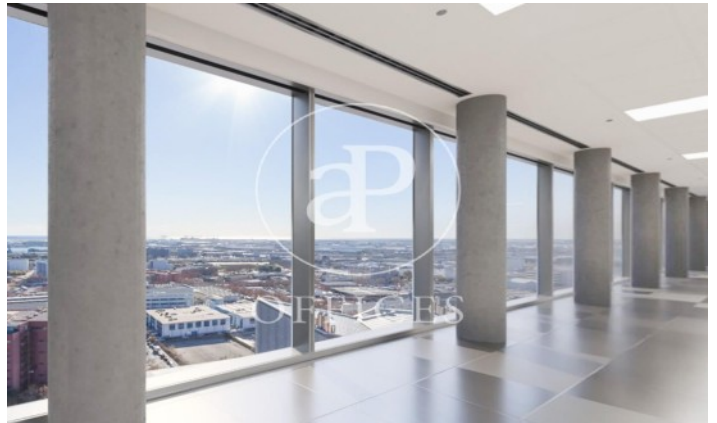

Immeuble de bureaux à louer avec terrasse à L'Hospitalet - Pl.
Europa (Barcelona)

Ref. AOB2102030

Unité 21

Barcelone ville / L'Hospitalet - Pl.
Europa

- ✓ Surveillance
- ✓ Concierge
- ✓ CLIM
- ✓ Chauffage
- ✓ Condition: Bonne

6.300 € | 3,786 m² | 21 €/m² | Charges 4,91€

Immeuble de bureaux de 1260 m2 avec terrasse dans la région de L'Hospitalet - Pl. Europa, Barcelona ., chauffage et concierge.

Los datos de cada inmueble no son parte de una oferta o contrato. No debe considerar exactos o factuales las declaraciones hechas por aProperties, verbalmente o por escrito, respecto del inmueble, el estado en que se encuentra o su valor. Las fotografías sólo muestran partes determinadas del inmueble tal y como eran en el momento que se tomaron. Las áreas, dimensiones y las distancias que se proporcionan sólo son aproximadas y deben ser comprobadas por el cliente. Las imágenes generadas por ordenador solo son una indicación de la posible apariencia del inmueble, y pueden cambiar en cualquier momento. La información respecto a un inmueble es susceptible de cambiar en cualquier momento.