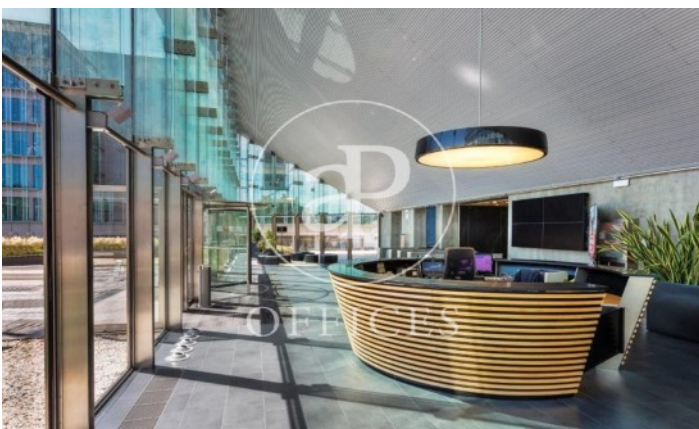

Immeuble de bureaux à louer avec terrasse à L'Hospitalet - Pl.  
Europa (Barcelona )

Ref. AOB2102030

Unité 10

Barcelone ville / L'Hospitalet - Pl.  
Europa

- ✓ Surveillance
- ✓ Concierge
- ✓ CLIM
- ✓ Chauffage
- ✓ Condition: Bonne

6.300 € | 315 m<sup>2</sup> | 20 €/m<sup>2</sup> | Charges 4.91€/m<sup>2</sup>

Immeuble de bureaux de 1260 m<sup>2</sup> avec terrasse dans la région de L'Hospitalet - Pl. Europa, Barcelona ., chauffage et concierge.