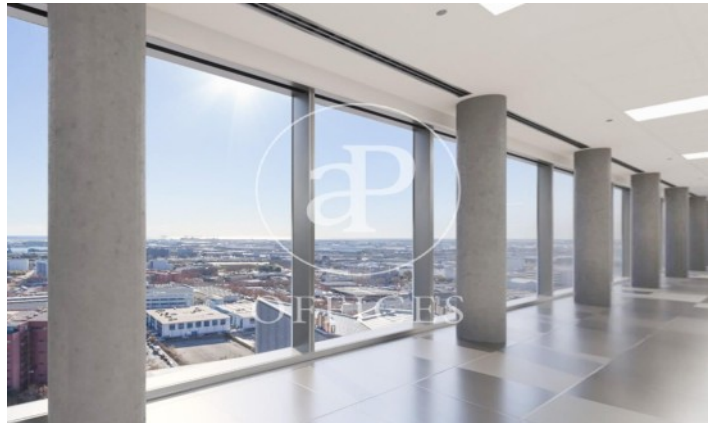

Immeuble de bureaux à louer avec terrasse à L'Hospitalet - Pl.  
Europa (Barcelona )

Ref. AOB2102030

Unité 10

Barcelone ville / L'Hospitalet - Pl.  
Europa

- ✓ Surveillance
- ✓ Concierge
- ✓ CLIM
- ✓ Chauffage
- ✓ Condition: Bonne

6.300 € | 315 m<sup>2</sup> | 20 €/m<sup>2</sup> | Charges 4.91€/m<sup>2</sup>

Immeuble de bureaux de 1260 m<sup>2</sup> avec terrasse dans la région de L'Hospitalet - Pl. Europa, Barcelona ., chauffage et concierge.