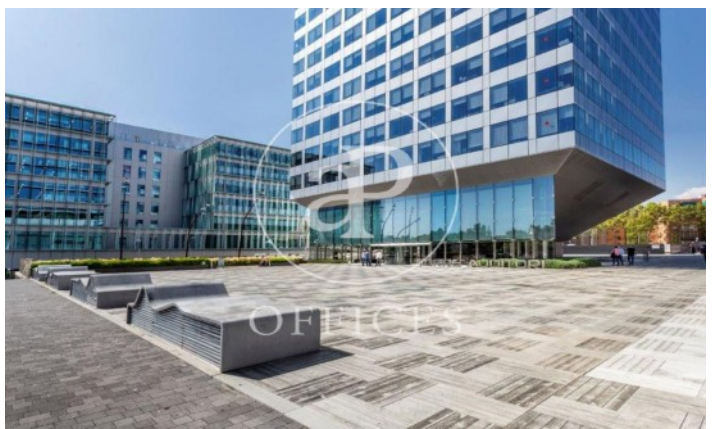

Immeuble de bureaux à louer avec terrasse à L'Hospitalet - Pl.  
Europa (Barcelona )

Ref. AOB2102030

Unité 10

Barcelone ville / L'Hospitalet - Pl.  
Europa

- ✓ Surveillance
- ✓ Concierge
- ✓ CLIM
- ✓ Chauffage
- ✓ Condition: Bonne

6.300 € | 315 m<sup>2</sup> | 20 €/m<sup>2</sup> | Charges 4.91€/m<sup>2</sup>

Immeuble de bureaux de 1260 m<sup>2</sup> avec terrasse dans la région de L'Hospitalet - Pl. Europa, Barcelona ., chauffage et concierge.