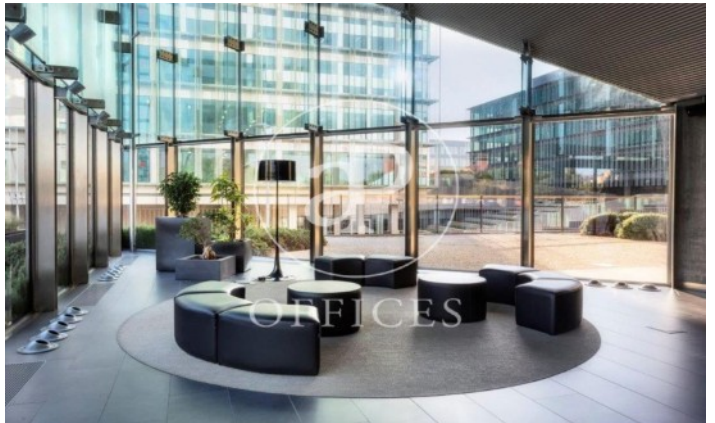

Immeuble de bureaux à louer avec terrasse à L'Hospitalet - Pl.  
Europa (Barcelona )

Ref. AOB2102030

Unité 10

Barcelone ville / L'Hospitalet - Pl.  
Europa

- ✓ Surveillance
- ✓ Concierge
- ✓ CLIM
- ✓ Chauffage
- ✓ Condition: Bonne

6.300 € | 315 m<sup>2</sup> | 20 €/m<sup>2</sup> | Charges 4.91€/m<sup>2</sup>

Immeuble de bureaux de 1260 m<sup>2</sup> avec terrasse dans la région de L'Hospitalet - Pl. Europa, Barcelona ., chauffage et concierge.