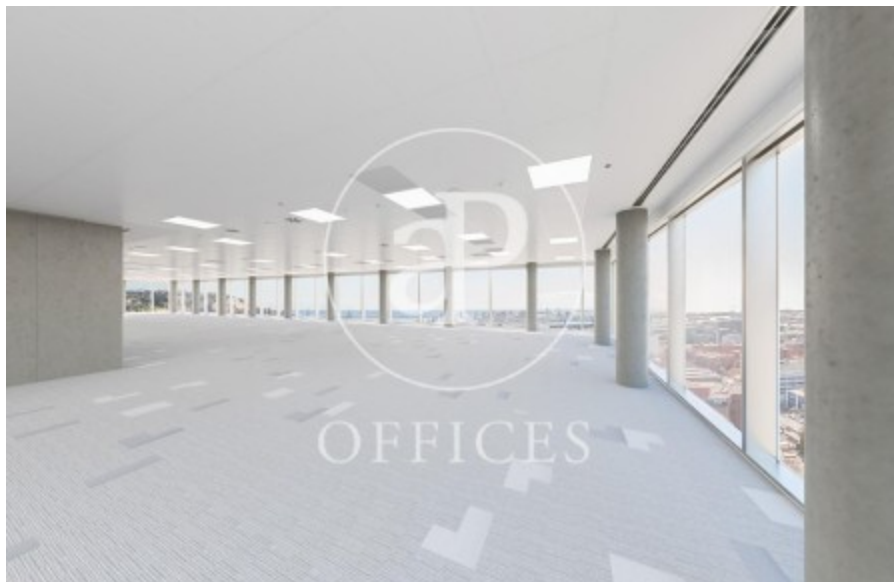

Immeuble de bureaux à louer avec terrasse à L'Hospitalet - Pl.  
Europa (Barcelona )

Ref. AOB2102030

Unité 10

Barcelone ville / L'Hospitalet - Pl.  
Europa

- ✓ Surveillance
- ✓ Concierge
- ✓ CLIM
- ✓ Chauffage
- ✓ Condition: Bonne

6.300 € | 315 m<sup>2</sup> | 20 €/m<sup>2</sup> | Charges 4.91€/m<sup>2</sup>

Immeuble de bureaux de 1260 m<sup>2</sup> avec terrasse dans la région de L'Hospitalet - Pl. Europa, Barcelona ., chauffage et concierge.