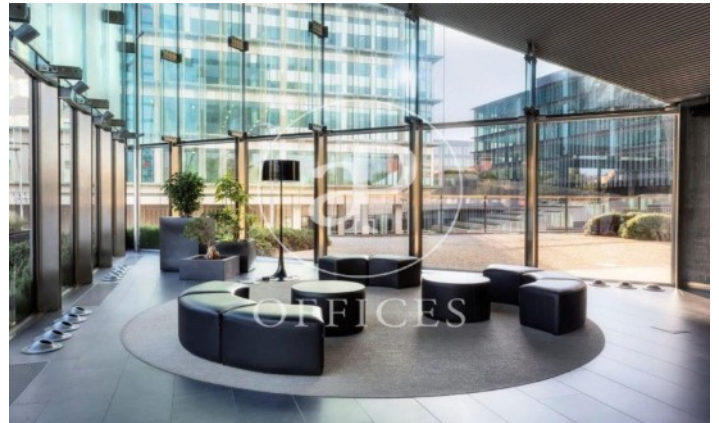

Immeuble de bureaux à louer avec terrasse à L'Hospitalet - Pl.
Europa (Barcelona)

Ref. AOB2102030

Unité 13

Barcelone ville / L'Hospitalet - Pl.
Europa

- ✓ Surveillance
- ✓ Concierge
- ✓ CLIM
- ✓ Chauffage
- ✓ Condition: Bonne

6.300 € | 315 m² | 20 €/m² | Charges 4.91€/m²

Immeuble de bureaux de 1260 m² avec terrasse dans la région de L'Hospitalet - Pl. Europa, Barcelona ., chauffage et concierge.

Los datos de cada inmueble no son parte de una oferta o contrato. No debe considerar exactos o factuales las declaraciones hechas por aProperties, verbalmente o por escrito, respecto del inmueble, el estado en que se encuentra o su valor. Las fotografías sólo muestran partes determinadas del inmueble tal y como eran en el momento que se tomaron. Las áreas, dimensiones y las distancias que se proporcionan sólo son aproximadas y deben ser comprobadas por el cliente. Las imágenes generadas por ordenador solo son una indicación de la posible apariencia del inmueble, y pueden cambiar en cualquier momento. La información respecto a un inmueble es susceptible de cambiar en cualquier momento.