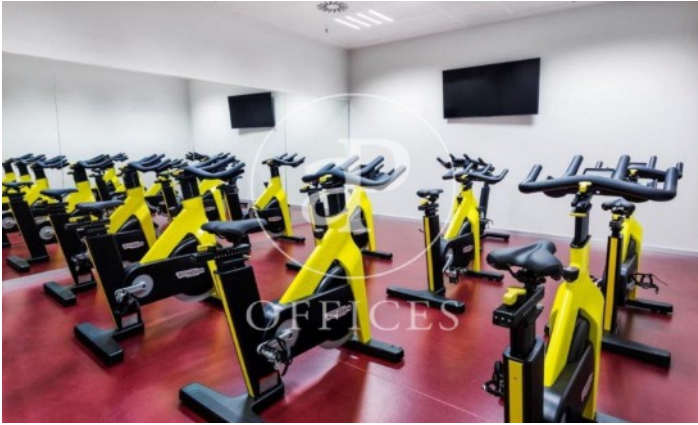

6.300 € | 315 m² | 20 €/m² | Charges 4.91€/m²

Immeuble de bureaux de 1260 m² avec terrasse dans la région de L'Hospitalet - Pl. Europa, Barcelona ., chauffage et concierge.

Los datos de cada inmueble no son parte de una oferta o contrato. No debe considerar exactos o factuales las declaraciones hechas por aProperties, verbalmente o por escrito, respecto del inmueble, el estado en que se encuentra o su valor. Las fotografías sólo muestran partes determinadas del inmueble tal y como eran en el momento que se tomaron. Las áreas, dimensiones y las distancias que se proporcionan sólo son aproximadas y deben ser comprobadas por el cliente. Las imágenes generadas por ordenador solo son una indicación de la posible apariencia del inmueble, y pueden cambiar en cualquier momento. La información respecto a un inmueble es susceptible de cambiar en cualquier momento.