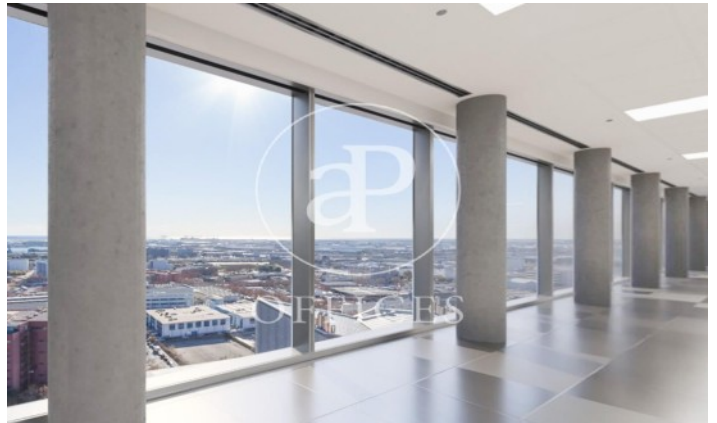

Immeuble de bureaux à louer avec terrasse à L'Hospitalet - Pl.
Europa (Barcelona)

Ref. AOB2102030

Unité 13

Barcelone ville / L'Hospitalet - Pl.
Europa

- ✓ Surveillance
- ✓ Concierge
- ✓ CLIM
- ✓ Chauffage
- ✓ Condition: Bonne

6.300 € | 315 m² | 20 €/m² | Charges 4.91€/m²

Immeuble de bureaux de 1260 m² avec terrasse dans la région de L'Hospitalet - Pl. Europa, Barcelona ., chauffage et concierge.

Los datos de cada inmueble no son parte de una oferta o contrato. No debe considerar exactos o factuales las declaraciones hechas por aProperties, verbalmente o por escrito, respecto del inmueble, el estado en que se encuentra o su valor. Las fotografías sólo muestran partes determinadas del inmueble tal y como eran en el momento que se tomaron. Las áreas, dimensiones y las distancias que se proporcionan sólo son aproximadas y deben ser comprobadas por el cliente. Las imágenes generadas por ordenador solo son una indicación de la posible apariencia del inmueble, y pueden cambiar en cualquier momento. La información respecto a un inmueble es susceptible de cambiar en cualquier momento.