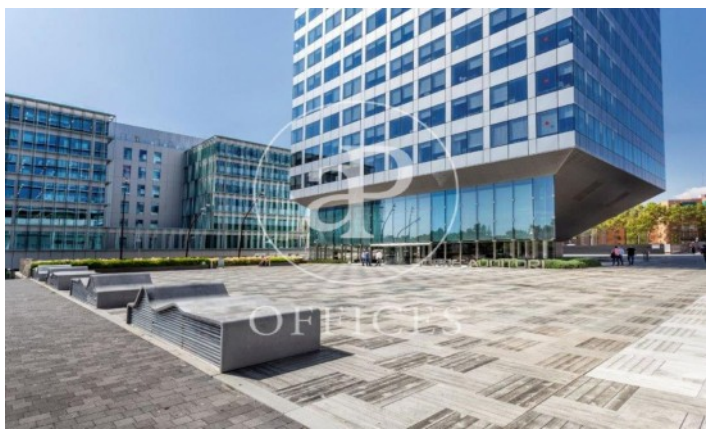

Immeuble de bureaux à louer avec terrasse à L'Hospitalet - Pl.
Europa (Barcelona)

Ref. AOB2102030

Unité 13

Barcelone ville / L'Hospitalet - Pl.
Europa

- ✓ Surveillance
- ✓ Concierge
- ✓ CLIM
- ✓ Chauffage
- ✓ Condition: Bonne

6.300 € | 315 m² | 20 €/m² | Charges 4.91€/m²

Immeuble de bureaux de 1260 m² avec terrasse dans la région de L'Hospitalet - Pl. Europa, Barcelona ., chauffage et concierge.

Los datos de cada inmueble no son parte de una oferta o contrato. No debe considerar exactos o factuales las declaraciones hechas por aProperties, verbalmente o por escrito, respecto del inmueble, el estado en que se encuentra o su valor. Las fotografías sólo muestran partes determinadas del inmueble tal y como eran en el momento que se tomaron. Las áreas, dimensiones y las distancias que se proporcionan sólo son aproximadas y deben ser comprobadas por el cliente. Las imágenes generadas por ordenador solo son una indicación de la posible apariencia del inmueble, y pueden cambiar en cualquier momento. La información respecto a un inmueble es susceptible de cambiar en cualquier momento.