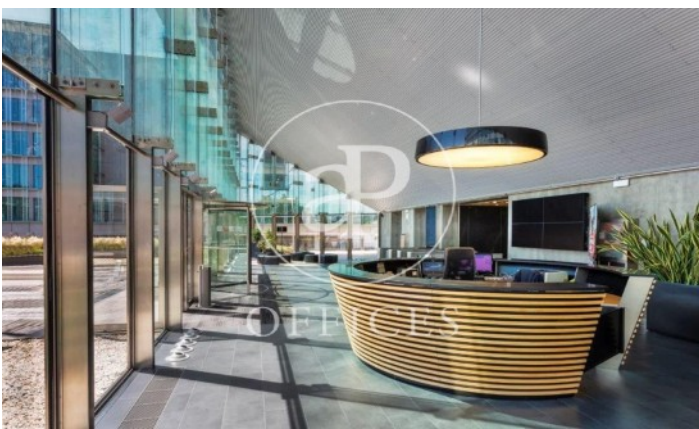

Immeuble de bureaux à louer avec terrasse à L'Hospitalet - Pl.
Europa (Barcelona)

Ref. AOB2102030

Unité 13

Barcelone ville / L'Hospitalet - Pl.
Europa

- ✓ Surveillance
- ✓ Concierge
- ✓ CLIM
- ✓ Chauffage
- ✓ Condition: Bonne

6.300 € | 315 m² | 20 €/m² | Charges 4.91€/m²

Immeuble de bureaux de 1260 m² avec terrasse dans la région de L'Hospitalet - Pl. Europa, Barcelona ., chauffage et concierge.

Los datos de cada inmueble no son parte de una oferta o contrato. No debe considerar exactos o factuales las declaraciones hechas por aProperties, verbalmente o por escrito, respecto del inmueble, el estado en que se encuentra o su valor. Las fotografías sólo muestran partes determinadas del inmueble tal y como eran en el momento que se tomaron. Las áreas, dimensiones y las distancias que se proporcionan sólo son aproximadas y deben ser comprobadas por el cliente. Las imágenes generadas por ordenador solo son una indicación de la posible apariencia del inmueble, y pueden cambiar en cualquier momento. La información respecto a un inmueble es susceptible de cambiar en cualquier momento.