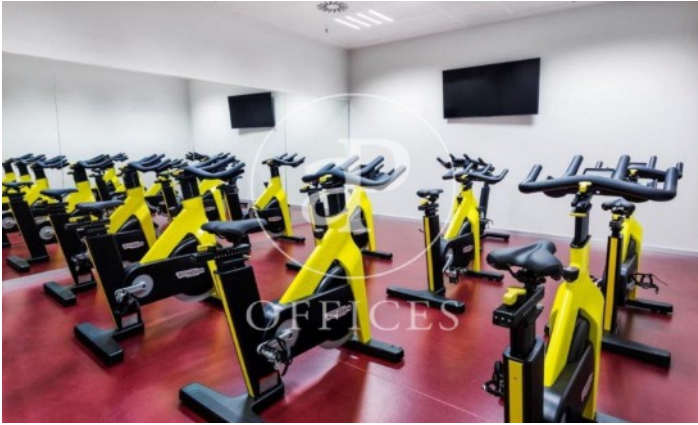

Immeuble de bureaux à louer avec terrasse à L'Hospitalet - Pl.
Europa (Barcelona)

Ref. AOB2102030

Unité 8

Barcelone ville / L'Hospitalet - Pl.
Europa

- ✓ Surveillance
- ✓ Concierge
- ✓ CLIM
- ✓ Chauffage
- ✓ Condition: Bonne

6.300 € | 1,260 m² | 19 €/m² | Charges 4,91€/m²

Immeuble de bureaux de 1260 m2 avec terrasse dans la région de L'Hospitalet - Pl. Europa, Barcelona ., chauffage et concierge.

Los datos de cada inmueble no son parte de una oferta o contrato. No debe considerar exactos o factuales las declaraciones hechas por aProperties, verbalmente o por escrito, respecto del inmueble, el estado en que se encuentra o su valor. Las fotografías sólo muestran partes determinadas del inmueble tal y como eran en el momento que se tomaron. Las áreas, dimensiones y las distancias que se proporcionan sólo son aproximadas y deben ser comprobadas por el cliente. Las imágenes generadas por ordenador solo son una indicación de la posible apariencia del inmueble, y pueden cambiar en cualquier momento. La información respecto a un inmueble es susceptible de cambiar en cualquier momento.