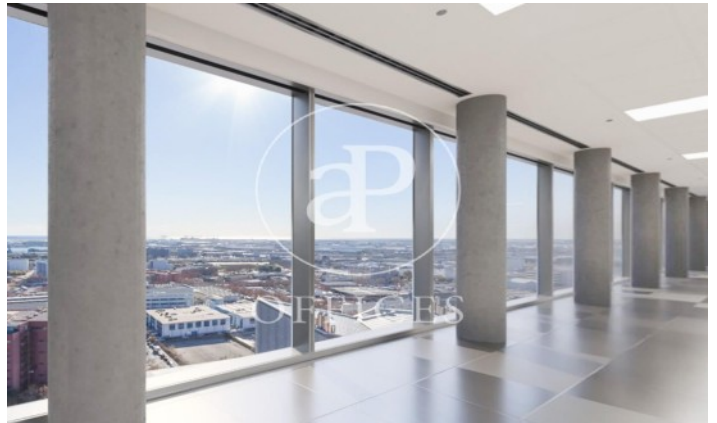

Immeuble de bureaux à louer avec terrasse à L'Hospitalet - Pl.
Europa (Barcelona)

Ref. AOB2102030

Unité 8

Barcelone ville / L'Hospitalet - Pl.
Europa

- ✓ Surveillance
- ✓ Concierge
- ✓ CLIM
- ✓ Chauffage
- ✓ Condition: Bonne

6.300 € | 1,260 m² | 19 €/m² | Charges 4,91€/m²

Immeuble de bureaux de 1260 m2 avec terrasse dans la région de L'Hospitalet - Pl. Europa, Barcelona ., chauffage et concierge.

Los datos de cada inmueble no son parte de una oferta o contrato. No debe considerar exactos o factuales las declaraciones hechas por aProperties, verbalmente o por escrito, respecto del inmueble, el estado en que se encuentra o su valor. Las fotografías sólo muestran partes determinadas del inmueble tal y como eran en el momento que se tomaron. Las áreas, dimensiones y las distancias que se proporcionan sólo son aproximadas y deben ser comprobadas por el cliente. Las imágenes generadas por ordenador solo son una indicación de la posible apariencia del inmueble, y pueden cambiar en cualquier momento. La información respecto a un inmueble es susceptible de cambiar en cualquier momento.