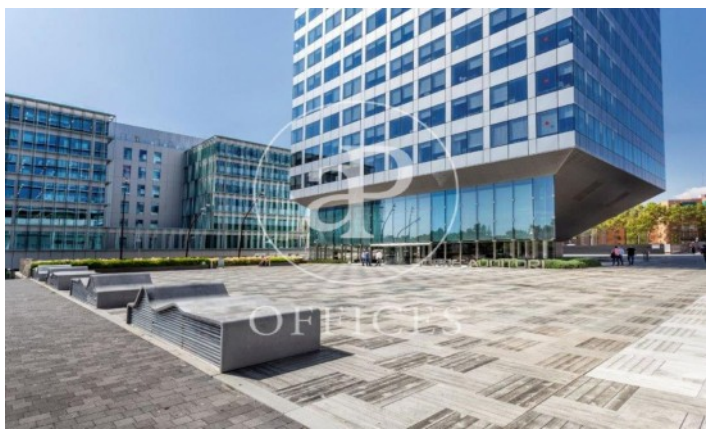

Immeuble de bureaux à louer avec terrasse à L'Hospitalet - Pl.
Europa (Barcelona)

Ref. AOB2102030

Unité 8

Barcelone ville / L'Hospitalet - Pl.
Europa

- ✓ Surveillance
- ✓ Concierge
- ✓ CLIM
- ✓ Chauffage
- ✓ Condition: Bonne

6.300 € | 1,260 m² | 19 €/m² | Charges 4,91€/m²

Immeuble de bureaux de 1260 m2 avec terrasse dans la région de L'Hospitalet - Pl. Europa, Barcelona ., chauffage et concierge.

Los datos de cada inmueble no son parte de una oferta o contrato. No debe considerar exactos o factuales las declaraciones hechas por aProperties, verbalmente o por escrito, respecto del inmueble, el estado en que se encuentra o su valor. Las fotografías sólo muestran partes determinadas del inmueble tal y como eran en el momento que se tomaron. Las áreas, dimensiones y las distancias que se proporcionan sólo son aproximadas y deben ser comprobadas por el cliente. Las imágenes generadas por ordenador solo son una indicación de la posible apariencia del inmueble, y pueden cambiar en cualquier momento. La información respecto a un inmueble es susceptible de cambiar en cualquier momento.