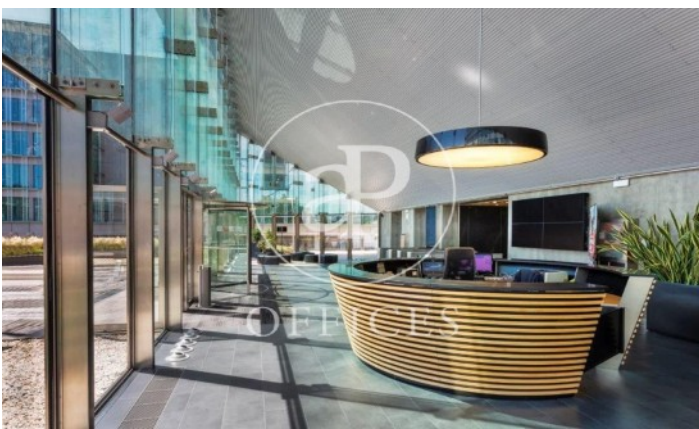

Immeuble de bureaux à louer avec terrasse à L'Hospitalet - Pl.
Europa (Barcelona)

Ref. AOB2102030

Unité 8

Barcelone ville / L'Hospitalet - Pl.
Europa

- ✓ Surveillance
- ✓ Concierge
- ✓ CLIM
- ✓ Chauffage
- ✓ Condition: Bonne

6.300 € | 1,260 m² | 19 €/m² | Charges 4,91€/m²

Immeuble de bureaux de 1260 m2 avec terrasse dans la région de L'Hospitalet - Pl. Europa, Barcelona ., chauffage et concierge.

Los datos de cada inmueble no son parte de una oferta o contrato. No debe considerar exactos o factuales las declaraciones hechas por aProperties, verbalmente o por escrito, respecto del inmueble, el estado en que se encuentra o su valor. Las fotografías sólo muestran partes determinadas del inmueble tal y como eran en el momento que se tomaron. Las áreas, dimensiones y las distancias que se proporcionan sólo son aproximadas y deben ser comprobadas por el cliente. Las imágenes generadas por ordenador solo son una indicación de la posible apariencia del inmueble, y pueden cambiar en cualquier momento. La información respecto a un inmueble es susceptible de cambiar en cualquier momento.