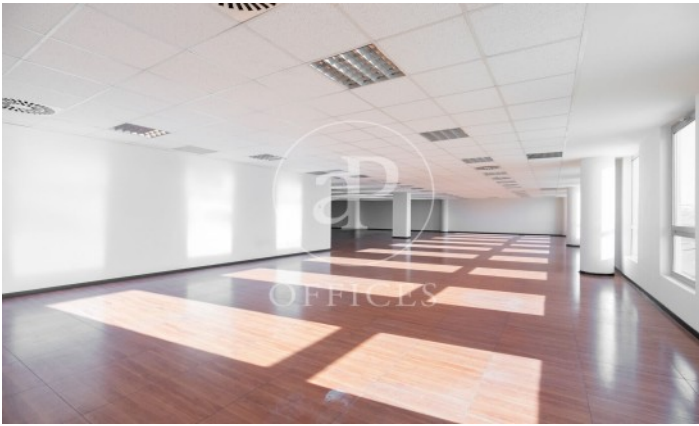

Immeuble de bureaux à louer avec terrasse à L'Hospitalet - Pl.
Europa (Barcelona)

Ref. AOB2212012

Unité 2 Modulo B - C - D

Barcelone ville / L'Hospitalet - Pl.
Europa

- ✓ Concierge
- ✓ CLIM
- ✓ Chauffage
- ✓ Parking
- ✓ Condition: Bonne

5.200 € | 1,571 m² | 12 €/m² | IBI Incluido en la comunidad | Charges
1,80€/m2/mes

Immeuble de bureaux de 1069 m2 avec terrasse dans la région de L'Hospitalet - Pl. Europa, Barcelona .La propriété a un bureau, place de parking et concierge.* En application de la Loi 12/2023 et de la Llei 18/2007, nous vous informons que: