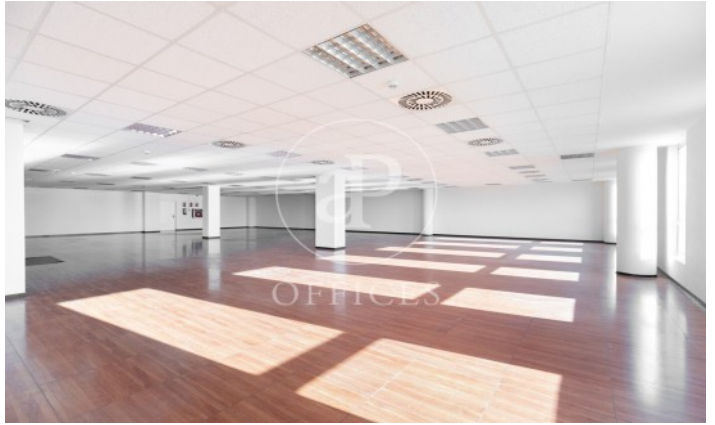

Immeuble de bureaux à louer avec terrasse à L'Hospitalet - Pl.
Europa (Barcelona)

Ref. AOB2212012

Unité 2 Modulo B - C - D

Barcelone ville / L'Hospitalet - Pl.
Europa

- ✓ Concierge
- ✓ CLIM
- ✓ Chauffage
- ✓ Parking
- ✓ Condition: Bonne

5.200 € | 1,571 m² | 12 €/m² | IBI Incluido en la comunidad | Charges
1,80€/m2/mes

Immeuble de bureaux de 1069 m2 avec terrasse dans la région de L'Hospitalet - Pl. Europa, Barcelona .La propriété a un bureau, place de parking et concierge.* En application de la Loi 12/2023 et de la Llei 18/2007, nous vous informons que: