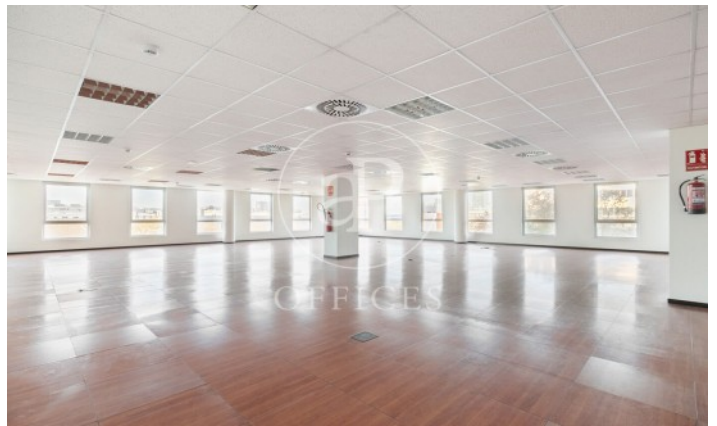

Immeuble de bureaux à louer avec terrasse à L'Hospitalet - Pl.
Europa (Barcelona)

Ref. AOB2212012

Unité 2 Modulo B - C - D

Barcelone ville / L'Hospitalet - Pl.
Europa

- ✓ Concierge
- ✓ CLIM
- ✓ Chauffage
- ✓ Parking
- ✓ Condition: Bonne

5.200 € | 1,571 m² | 12 €/m² | IBI Incluido en la comunidad | Charges
1,80€/m2/mes

Immeuble de bureaux de 1069 m2 avec terrasse dans la région de L'Hospitalet - Pl. Europa, Barcelona .La propriété a un bureau, place de parking et concierge.* En application de la Loi 12/2023 et de la Llei 18/2007, nous vous informons que: