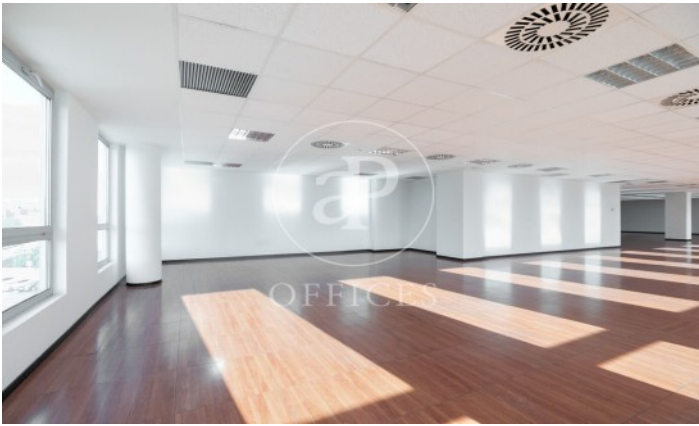

Immeuble de bureaux à louer avec terrasse à L'Hospitalet - Pl.
Europa (Barcelona)

Ref. AOB2212012

Unité 2 Modulo B - C - D

Barcelone ville / L'Hospitalet - Pl.
Europa

- ✓ Concierge
- ✓ CLIM
- ✓ Chauffage
- ✓ Parking
- ✓ Condition: Bonne

5.200 € | 1,571 m² | 12 €/m² | IBI Incluido en la comunidad | Charges
1,80€/m2/mes

Immeuble de bureaux de 1069 m2 avec terrasse dans la région de L'Hospitalet - Pl. Europa, Barcelona .La propriété a un bureau, place de parking et concierge.* En application de la Loi 12/2023 et de la Llei 18/2007, nous vous informons que: