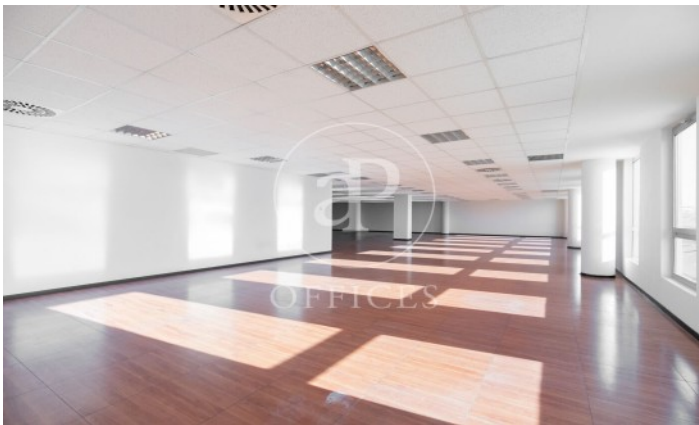

Immeuble de bureaux à louer avec terrasse à L'Hospitalet - Pl.
Europa (Barcelona)

Ref. AOB2212012

Unité 4 Modulo A

Barcelone ville / L'Hospitalet - Pl.
Europa

- ✓ Concierge
- ✓ CLIM
- ✓ Chauffage
- ✓ Parking
- ✓ Condition: Bonne

5.200 € | 416 m² | 12 €/m² | IBI Incluido en la comunidad | Charges
1,80€/m2/mes

Immeuble de bureaux de 1069 m2 avec terrasse dans la région de L'Hospitalet - Pl. Europa, Barcelona .La propriété a un bureau, place de parking et concierge.* En application de la Loi 12/2023 et de la Llei 18/2007, nous vous informons que: