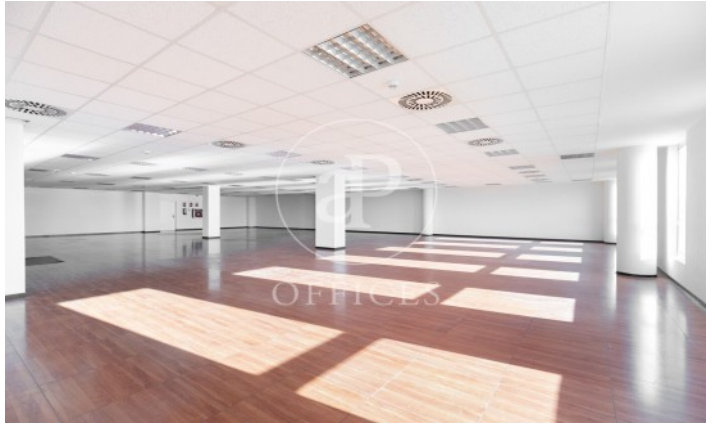

Immeuble de bureaux à louer avec terrasse à L'Hospitalet - Pl.
Europa (Barcelona)

Ref. AOB2212012

Unité 4 Modulo A

Barcelone ville / L'Hospitalet - Pl.
Europa

- ✓ Concierge
- ✓ CLIM
- ✓ Chauffage
- ✓ Parking
- ✓ Condition: Bonne

5.200 € | 416 m² | 12 €/m² | IBI Incluido en la comunidad | Charges
1,80€/m2/mes

Immeuble de bureaux de 1069 m2 avec terrasse dans la région de L'Hospitalet - Pl. Europa, Barcelona .La propriété a un bureau, place de parking et concierge.* En application de la Loi 12/2023 et de la Llei 18/2007, nous vous informons que: