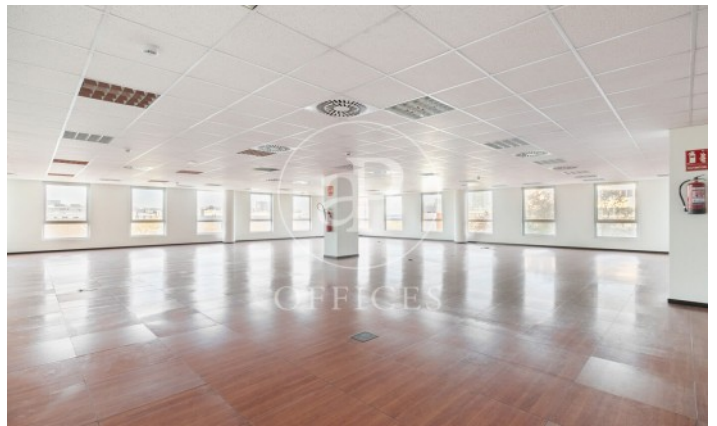

Immeuble de bureaux à louer avec terrasse à L'Hospitalet - Pl.
Europa (Barcelona)

Ref. AOB2212012

Unité 4 Modulo A

Barcelone ville / L'Hospitalet - Pl.
Europa

- ✓ Concierge
- ✓ CLIM
- ✓ Chauffage
- ✓ Parking
- ✓ Condition: Bonne

5.200 € | 416 m² | 12 €/m² | IBI Incluido en la comunidad | Charges
1,80€/m2/mes

Immeuble de bureaux de 1069 m2 avec terrasse dans la région de L'Hospitalet - Pl. Europa, Barcelona .La propriété a un bureau, place de parking et concierge.* En application de la Loi 12/2023 et de la Llei 18/2007, nous vous informons que: