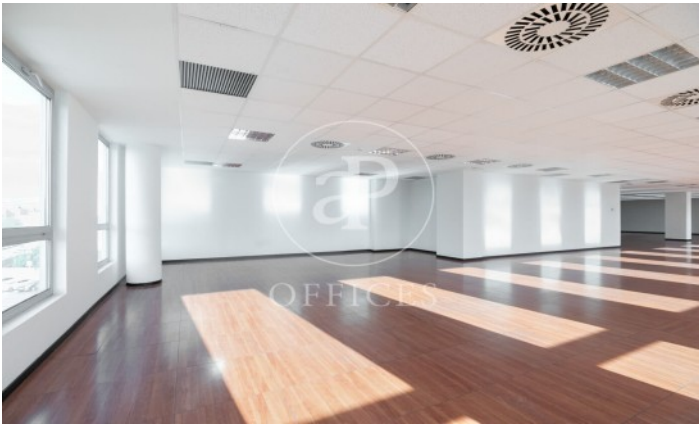

Immeuble de bureaux à louer avec terrasse à L'Hospitalet - Pl.
Europa (Barcelona)

Ref. AOB2212012

Unité 4 Modulo A

Barcelone ville / L'Hospitalet - Pl.
Europa

- ✓ Concierge
- ✓ CLIM
- ✓ Chauffage
- ✓ Parking
- ✓ Condition: Bonne

5.200 € | 416 m² | 12 €/m² | IBI Incluido en la comunidad | Charges
1,80€/m2/mes

Immeuble de bureaux de 1069 m2 avec terrasse dans la région de L'Hospitalet - Pl. Europa, Barcelona .La propriété a un bureau, place de parking et concierge.* En application de la Loi 12/2023 et de la Llei 18/2007, nous vous informons que: