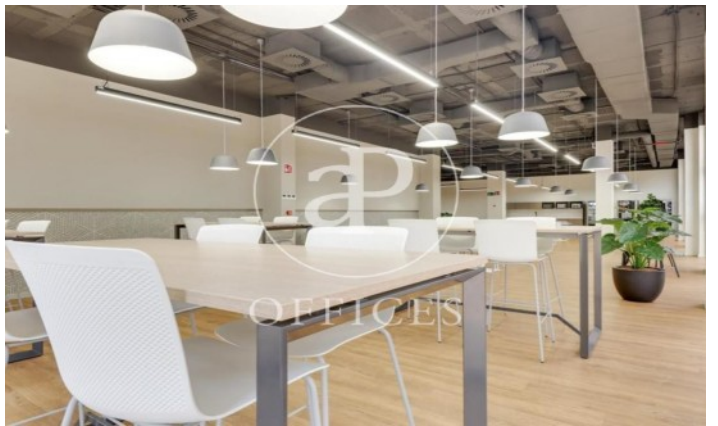

Immeuble de bureaux à louer avec terrasse à L'Hospitalet - Pl.
Europa (Barcelona)

Ref. AOB2209016

Unité bj Edificio A

Barcelone ville / L'Hospitalet - Pl.
Europa

- ✓ Surveillance
- ✓ Concierge
- ✓ CLIM
- ✓ Chauffage
- ✓ Parking
- ✓ Condition: Très bonne

11.055 € | 1,506 m² | 11 €/m² | IBI A consultar | Charges 3,36€/m2/mes

Immeuble de bureaux de 1005 m2 avec terrasse dans la région de L'Hospitalet - Pl. Europa, Barcelona .La propriété a un bureau, 190 places de parking, chauffage et concierge.* En application de la Loi 12/2023 et de la Llei 18/2007, nous vous informons que: