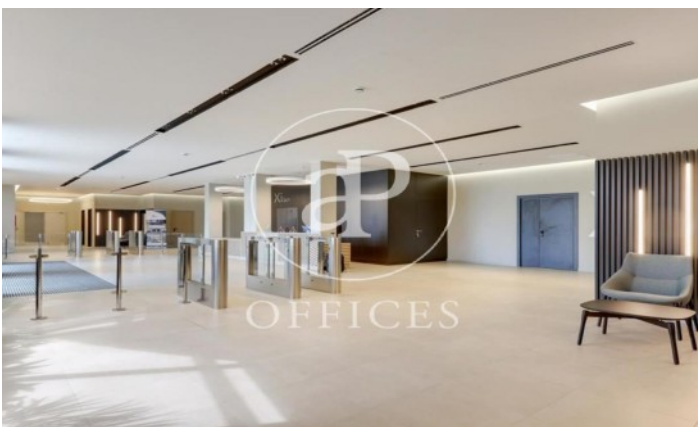

Immeuble de bureaux à louer avec terrasse à L'Hospitalet - Pl.
Europa (Barcelona)

Ref. AOB2209016

Unité bj Edificio A

Barcelone ville / L'Hospitalet - Pl.
Europa

- ✓ Surveillance
- ✓ Concierge
- ✓ CLIM
- ✓ Chauffage
- ✓ Parking
- ✓ Condition: Très bonne

11.055 € | 1,506 m² | 11 €/m² | IBI A consultar | Charges 3,36€/m2/mes

Immeuble de bureaux de 1005 m2 avec terrasse dans la région de L'Hospitalet - Pl. Europa, Barcelona .La propriété a un bureau, 190 places de parking, chauffage et concierge.* En application de la Loi 12/2023 et de la Llei 18/2007, nous vous informons que: