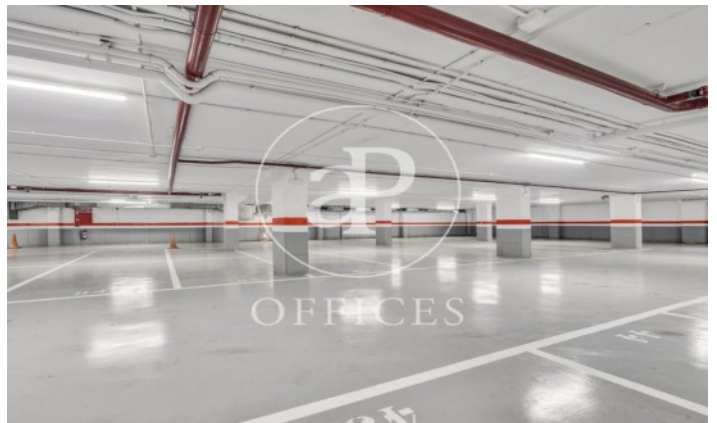

Immeuble de bureaux à louer avec terrasse à L'Hospitalet - Pl.
Europa (Barcelona)

Ref. AOB2209016

Unité bj Edificio A

Barcelone ville / L'Hospitalet - Pl.
Europa

- ✓ Surveillance
- ✓ Concierge
- ✓ CLIM
- ✓ Chauffage
- ✓ Parking
- ✓ Condition: Très bonne

11.055 € | 1,506 m² | 11 €/m² | IBI A consultar | Charges 3,36€/m2/mes

Immeuble de bureaux de 1005 m2 avec terrasse dans la région de L'Hospitalet - Pl. Europa, Barcelona .La propriété a un bureau, 190 places de parking, chauffage et concierge.* En application de la Loi 12/2023 et de la Llei 18/2007, nous vous informons que: