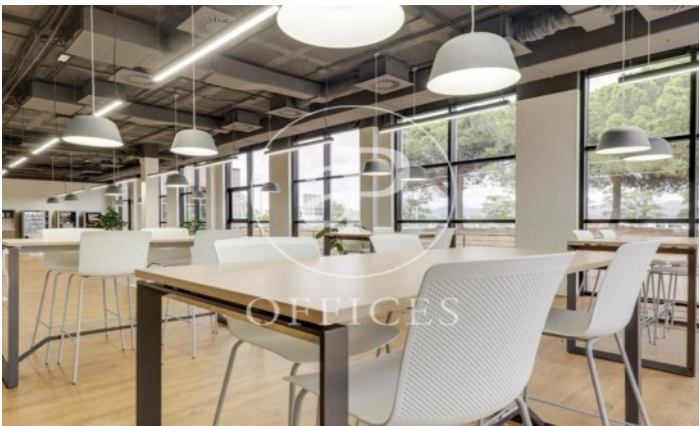

Immeuble de bureaux à louer avec terrasse à L'Hospitalet - Pl.
Europa (Barcelona)

Ref. AOB2209016

Unité bj Edificio A

Barcelone ville / L'Hospitalet - Pl.
Europa

- ✓ Surveillance
- ✓ Concierge
- ✓ CLIM
- ✓ Chauffage
- ✓ Parking
- ✓ Condition: Très bonne

11.055 € | 1,506 m² | 11 €/m² | IBI A consultar | Charges 3,36€/m2/mes

Immeuble de bureaux de 1005 m2 avec terrasse dans la région de L'Hospitalet - Pl. Europa, Barcelona .La propriété a un bureau, 190 places de parking, chauffage et concierge.* En application de la Loi 12/2023 et de la Llei 18/2007, nous vous informons que: