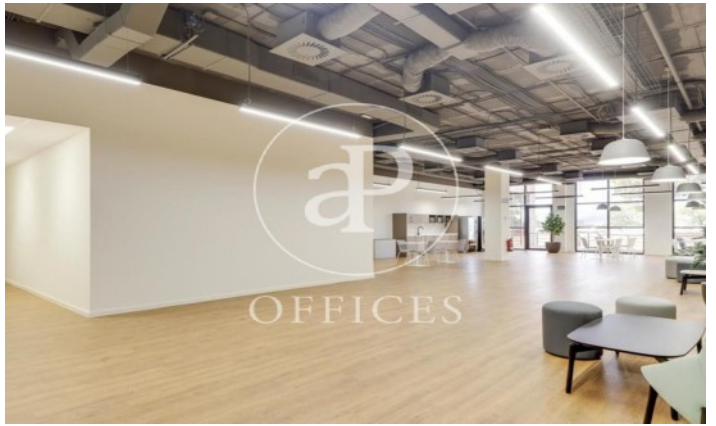

Immeuble de bureaux à louer avec terrasse à L'Hospitalet - Pl.
Europa (Barcelona)

Ref. AOB2209016

Unité 1 Edificio A

Barcelone ville / L'Hospitalet - Pl.
Europa

- ✓ Surveillance
- ✓ Concierge
- ✓ CLIM
- ✓ Chauffage
- ✓ Parking
- ✓ Condition: Très bonne

11.055 € | 1,005 m² | 11 €/m² | IBI A consultar | Charges 3,36€/m2/mes

Immeuble de bureaux de 1005 m2 avec terrasse dans la région de L'Hospitalet - Pl. Europa, Barcelona .La propriété a un bureau, 190 places de parking, chauffage et concierge.* En application de la Loi 12/2023 et de la Llei 18/2007, nous vous informons que: