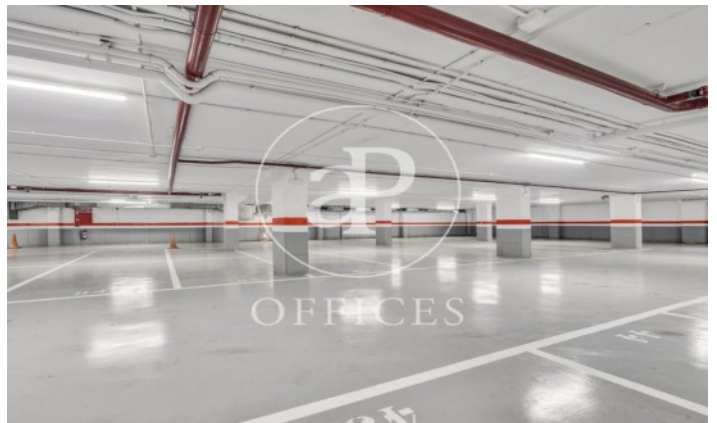

Immeuble de bureaux à louer avec terrasse à L'Hospitalet - Pl.
Europa (Barcelona)

Ref. AOB2209016

Unité 1 Edificio A

Barcelone ville / L'Hospitalet - Pl.
Europa

- ✓ Surveillance
- ✓ Concierge
- ✓ CLIM
- ✓ Chauffage
- ✓ Parking
- ✓ Condition: Très bonne

11.055 € | 1,005 m² | 11 €/m² | IBI A consultar | Charges 3,36€/m2/mes

Immeuble de bureaux de 1005 m2 avec terrasse dans la région de L'Hospitalet - Pl. Europa, Barcelona .La propriété a un bureau, 190 places de parking, chauffage et concierge.* En application de la Loi 12/2023 et de la Llei 18/2007, nous vous informons que: