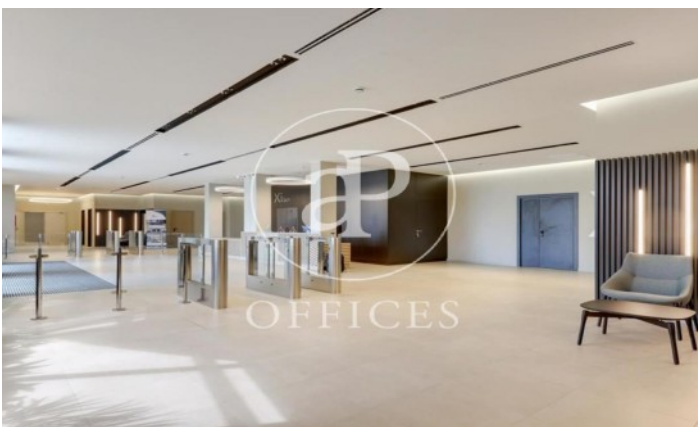

Immeuble de bureaux à louer avec terrasse à L'Hospitalet - Pl.
Europa (Barcelona)

Ref. AOB2209016

Unité 1 Edificio A

Barcelone ville / L'Hospitalet - Pl.
Europa

- ✓ Surveillance
- ✓ Concierge
- ✓ CLIM
- ✓ Chauffage
- ✓ Parking
- ✓ Condition: Très bonne

11.055 € | 1,005 m² | 11 €/m² | IBI A consultar | Charges 3,36€/m2/mes

Immeuble de bureaux de 1005 m2 avec terrasse dans la région de L'Hospitalet - Pl. Europa, Barcelona .La propriété a un bureau, 190 places de parking, chauffage et concierge.* En application de la Loi 12/2023 et de la Llei 18/2007, nous vous informons que: