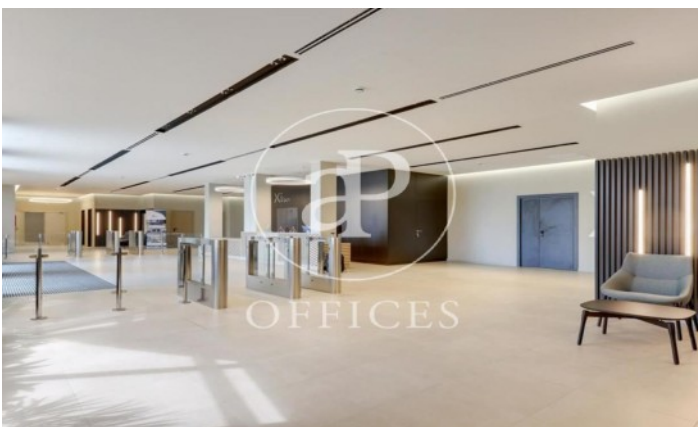

Immeuble de bureaux à louer avec terrasse à L'Hospitalet - Pl. Europa (Barcelona)

Ref. AOB2209016

Unité 2 Edificio A

Barcelone ville / L'Hospitalet - Pl. Europa

- ✓ Surveillance
- ✓ Concierge
- ✓ CLIM
- ✓ Chauffage
- ✓ Parking
- ✓ Condition: Très bonne

11.055 € | 1,005 m² | 11 €/m² | IBI A consultar | Charges 3,36€/m2/mes

Immeuble de bureaux de 1005 m2 avec terrasse dans la région de L'Hospitalet - Pl. Europa, Barcelona .La propriété a un bureau, 190 places de parking, chauffage et concierge.* En application de la Loi 12/2023 et de la Llei 18/2007, nous vous informons que: