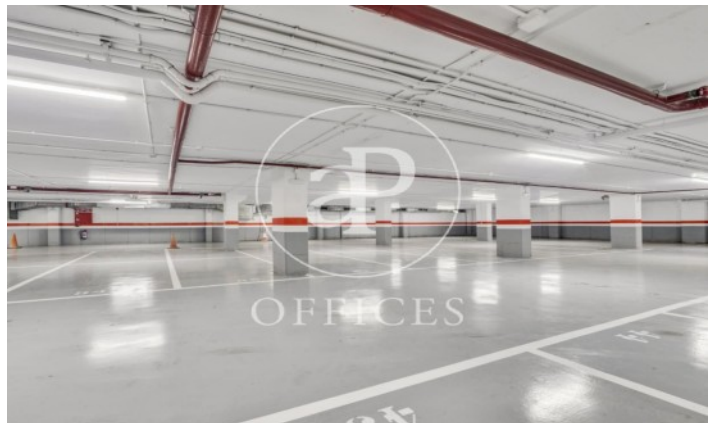

Immeuble de bureaux à louer avec terrasse à L'Hospitalet - Pl. Europa (Barcelona)

Ref. AOB2209016

Unité 2 Edificio A

Barcelone ville / L'Hospitalet - Pl. Europa

- ✓ Surveillance
- ✓ Concierge
- ✓ CLIM
- ✓ Chauffage
- ✓ Parking
- ✓ Condition: Très bonne

11.055 € | 1,005 m² | 11 €/m² | IBI A consultar | Charges 3,36€/m2/mes

Immeuble de bureaux de 1005 m2 avec terrasse dans la région de L'Hospitalet - Pl. Europa, Barcelona .La propriété a un bureau, 190 places de parking, chauffage et concierge.* En application de la Loi 12/2023 et de la Llei 18/2007, nous vous informons que: