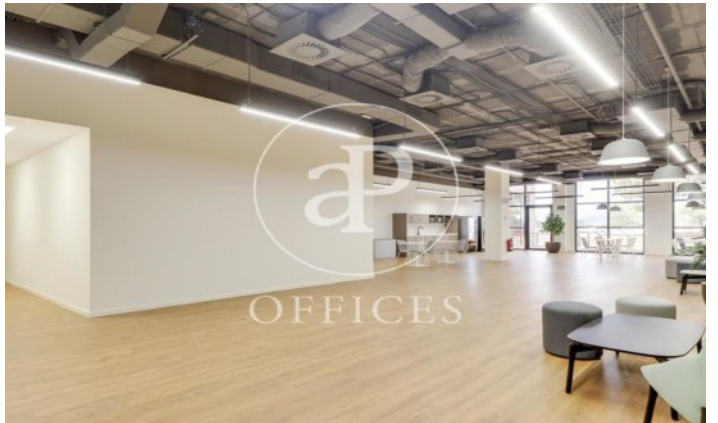

Immeuble de bureaux à louer avec terrasse à L'Hospitalet - Pl. Europa (Barcelona)

Ref. AOB2209016

Unité 2 Edificio A

Barcelone ville / L'Hospitalet - Pl. Europa

- ✓ Surveillance
- ✓ Concierge
- ✓ CLIM
- ✓ Chauffage
- ✓ Parking
- ✓ Condition: Très bonne

11.055 € | 1,005 m² | 11 €/m² | IBI A consultar | Charges 3,36€/m2/mes

Immeuble de bureaux de 1005 m2 avec terrasse dans la région de L'Hospitalet - Pl. Europa, Barcelona .La propriété a un bureau, 190 places de parking, chauffage et concierge.* En application de la Loi 12/2023 et de la Llei 18/2007, nous vous informons que: