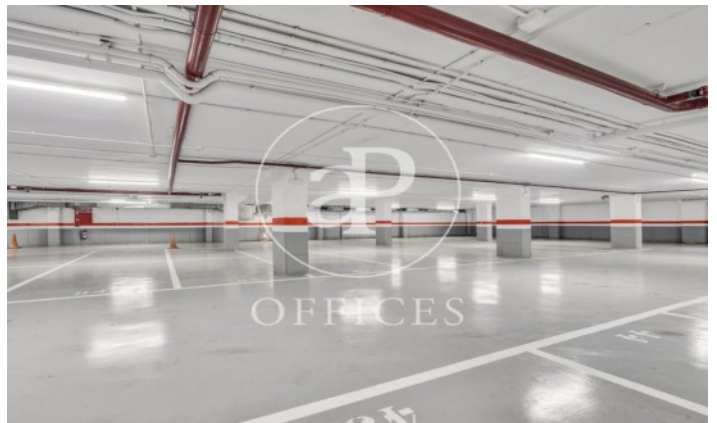

Immeuble de bureaux à louer avec terrasse à L'Hospitalet - Pl.  
Europa (Barcelona )

Ref. AOB2209016

Unité 3 Edificio A

Barcelone ville / L'Hospitalet - Pl.  
Europa

- ✓ Surveillance
- ✓ Concierge
- ✓ CLIM
- ✓ Chauffage
- ✓ Parking
- ✓ Condition: Très bonne

11.055 € | 1,005 m<sup>2</sup> | 11 €/m<sup>2</sup> | IBI A consultar | Charges 3,36€/m2/mes

Immeuble de bureaux de 1005 m2 avec terrasse dans la région de L'Hospitalet - Pl. Europa, Barcelona .La propriété a un bureau, 190 places de parking, chauffage et concierge.\* En application de la Loi 12/2023 et de la Llei 18/2007, nous vous informons que: