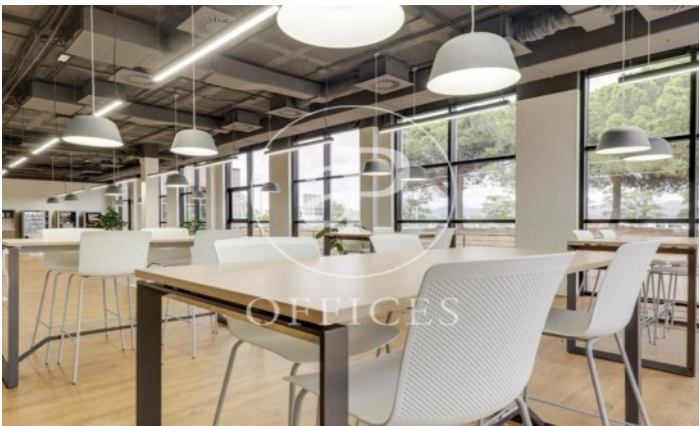

Immeuble de bureaux à louer avec terrasse à L'Hospitalet - Pl.  
Europa (Barcelona )

Ref. AOB2209016

Unité 3 Edificio A

Barcelone ville / L'Hospitalet - Pl.  
Europa

- ✓ Surveillance
- ✓ Concierge
- ✓ CLIM
- ✓ Chauffage
- ✓ Parking
- ✓ Condition: Très bonne

11.055 € | 1,005 m<sup>2</sup> | 11 €/m<sup>2</sup> | IBI A consultar | Charges 3,36€/m2/mes

Immeuble de bureaux de 1005 m2 avec terrasse dans la région de L'Hospitalet - Pl. Europa, Barcelona .La propriété a un bureau, 190 places de parking, chauffage et concierge.\* En application de la Loi 12/2023 et de la Llei 18/2007, nous vous informons que: