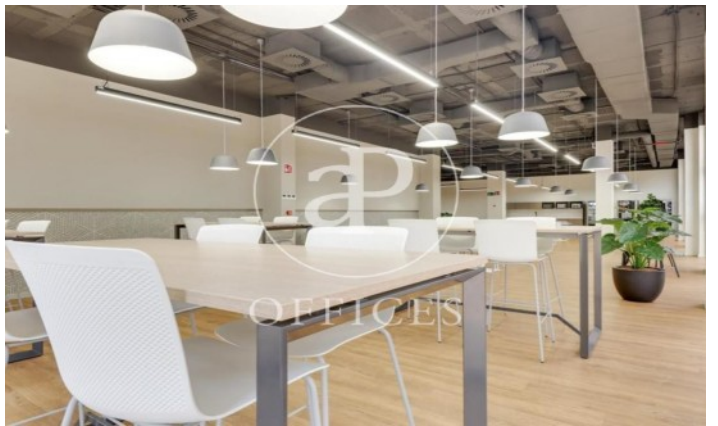

Immeuble de bureaux à louer avec terrasse à L'Hospitalet - Pl.  
Europa (Barcelona )

Ref. AOB2209016

Unité 3 Edificio A

Barcelone ville / L'Hospitalet - Pl.  
Europa

- ✓ Surveillance
- ✓ Concierge
- ✓ CLIM
- ✓ Chauffage
- ✓ Parking
- ✓ Condition: Très bonne

11.055 € | 1,005 m<sup>2</sup> | 11 €/m<sup>2</sup> | IBI A consultar | Charges 3,36€/m2/mes

Immeuble de bureaux de 1005 m2 avec terrasse dans la région de L'Hospitalet - Pl. Europa, Barcelona .La propriété a un bureau, 190 places de parking, chauffage et concierge.\* En application de la Loi 12/2023 et de la Llei 18/2007, nous vous informons que: