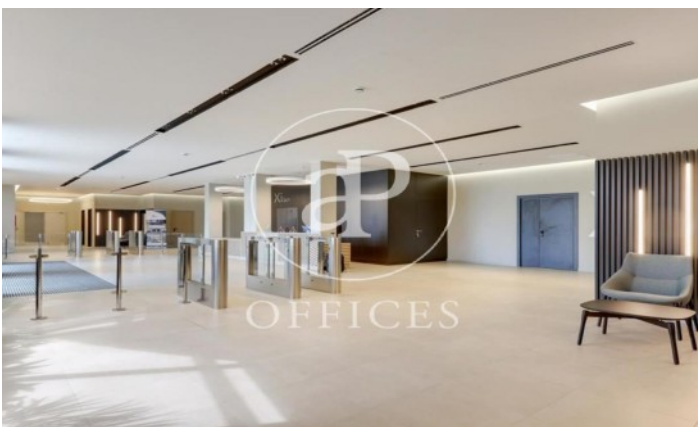

Immeuble de bureaux à louer avec terrasse à L'Hospitalet - Pl.  
Europa (Barcelona )

Ref. AOB2209016

Unité 3 Edificio A

Barcelone ville / L'Hospitalet - Pl.  
Europa

- ✓ Surveillance
- ✓ Concierge
- ✓ CLIM
- ✓ Chauffage
- ✓ Parking
- ✓ Condition: Très bonne

11.055 € | 1,005 m<sup>2</sup> | 11 €/m<sup>2</sup> | IBI A consultar | Charges 3,36€/m2/mes

Immeuble de bureaux de 1005 m2 avec terrasse dans la région de L'Hospitalet - Pl. Europa, Barcelona .La propriété a un bureau, 190 places de parking, chauffage et concierge.\* En application de la Loi 12/2023 et de la Llei 18/2007, nous vous informons que: