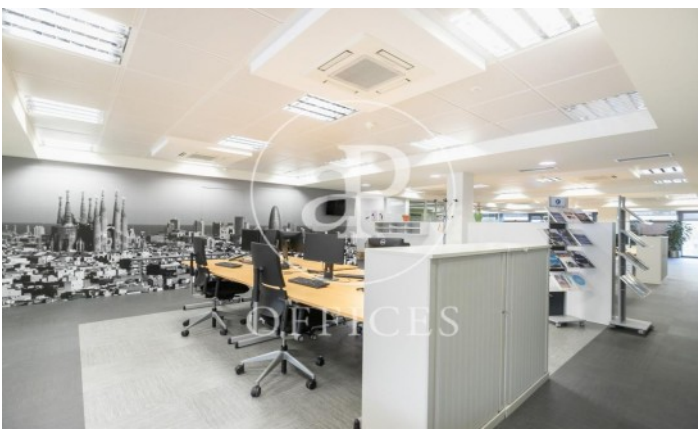

Immeuble de bureaux à louer à Eixample Esquerra (Barcelona)

Ref. AOB2011011

Unité 5 1

Barcelone / Eixample Esquerra

- ✓ Concierge
- ✓ CLIM
- ✓ Chauffage
- ✓ Condition: Bonne

12.200 € | 488 m² | 25 €/m² | IBI 766 | Charges 1.952 €/m²

Immeuble de bureaux de 488 m2 dans la région de Eixample Esquerra, Barcelona .La propriété a un bureau, 3 salles de bain, chauffage et concierge.* En application de la Loi 12/2023 et de la Llei 18/2007, nous vous informons que: