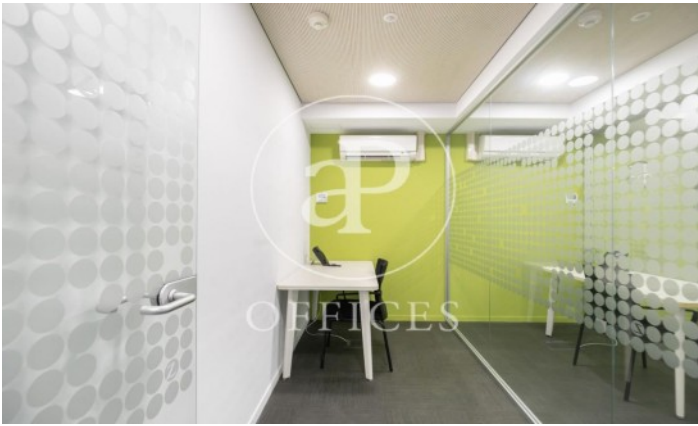

Immeuble de bureaux à louer à Eixample Esquerra (Barcelona)

Ref. AOB2011011

Unité 5 1

Barcelone / Eixample Esquerra

- ✓ Concierge
- ✓ CLIM
- ✓ Chauffage
- ✓ Condition: Bonne

12.200 € | 488 m² | 25 €/m² | IBI 766 | Charges 1.952 €/m²

Immeuble de bureaux de 488 m2 dans la région de Eixample Esquerra, Barcelona .La propriété a un bureau, 3 salles de bain, chauffage et concierge.* En application de la Loi 12/2023 et de la Llei 18/2007, nous vous informons que: