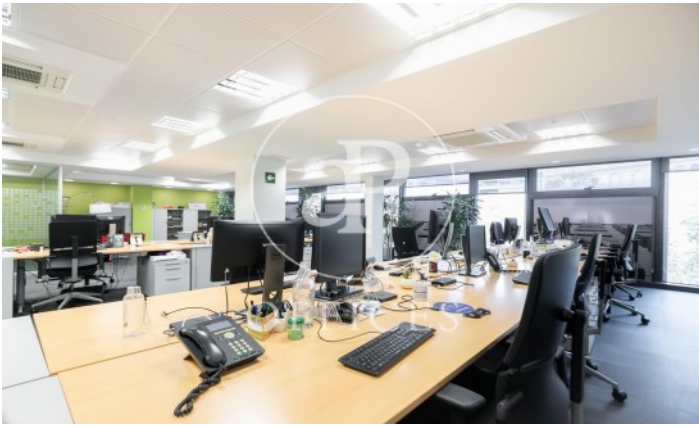

Immeuble de bureaux à louer à Eixample Esquerra (Barcelona)

Ref. AOB2011011

Unité 5 1

Barcelone / Eixample Esquerra

- ✓ Concierge
- ✓ CLIM
- ✓ Chauffage
- ✓ Condition: Bonne

12.200 € | 488 m² | 25 €/m² | IBI 766 | Charges 1.952 €/m²

Immeuble de bureaux de 488 m2 dans la région de Eixample Esquerra, Barcelona .La propriété a un bureau, 3 salles de bain, chauffage et concierge.* En application de la Loi 12/2023 et de la Llei 18/2007, nous vous informons que: