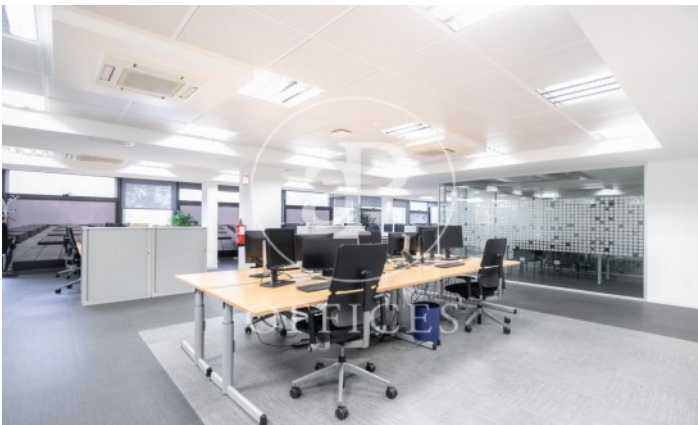

Immeuble de bureaux de 488 m2 dans la région de Eixample Esquerra, Barcelona .La propriété a un bureau, 3 salles de bain, chauffage et concierge.* En application de la Loi 12/2023 et de la Llei 18/2007, nous vous informons que: