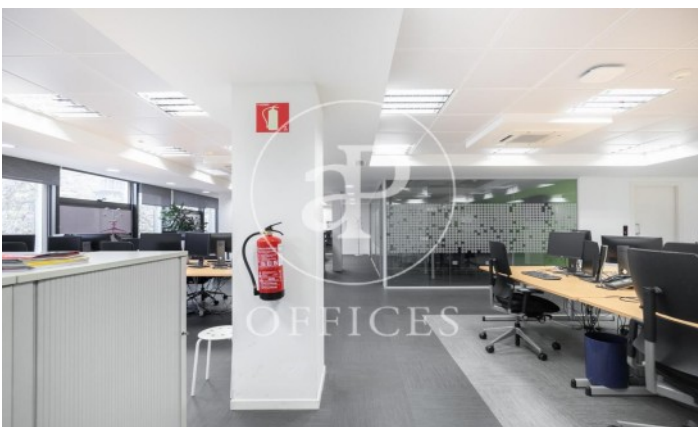

Immeuble de bureaux à louer à Eixample Esquerra (Barcelona)

Ref. AOB2011011

Unité 4 1

Barcelone / Eixample Esquerra

- ✓ Concierge
- ✓ CLIM
- ✓ Chauffage
- ✓ Condition: Bonne

12.200 € | 488 m² | 25 €/m² | IBI 766 | Charges 1.952 €/m²

Immeuble de bureaux de 488 m2 dans la région de Eixample Esquerra, Barcelona .La propriété a un bureau, 3 salles de bain, chauffage et concierge.* En application de la Loi 12/2023 et de la Llei 18/2007, nous vous informons que: