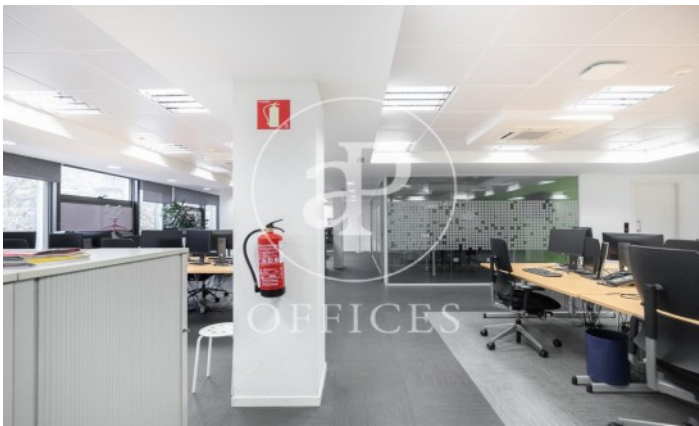

Immeuble de bureaux à louer à Eixample Esquerra (Barcelona)

Ref. AOB2011011

Unité 3 1

Barcelone / Eixample Esquerra

- ✓ Concierge
- ✓ CLIM
- ✓ Chauffage
- ✓ Condition: Bonne

12.200 € | 488 m² | 25 €/m² | IBI 766 | Charges 1.952 €/m²

Immeuble de bureaux de 488 m2 dans la région de Eixample Esquerra, Barcelona .La propriété a un bureau, 3 salles de bain, chauffage et concierge.* En application de la Loi 12/2023 et de la Llei 18/2007, nous vous informons que: