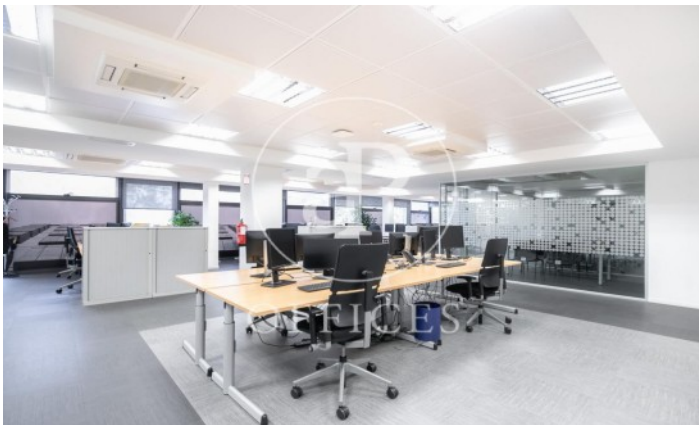

Immeuble de bureaux de 488 m2 dans la région de Eixample Esquerra, Barcelona .La propriété a un bureau, 3 salles de bain, chauffage et concierge.* En application de la Loi 12/2023 et de la Llei 18/2007, nous vous informons que: