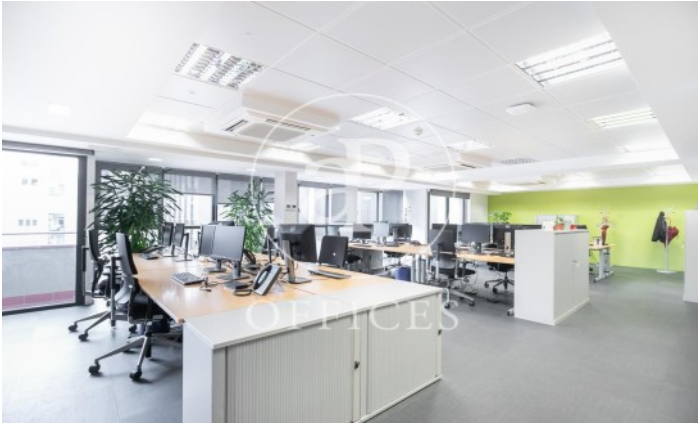

Immeuble de bureaux à louer à Eixample Esquerra (Barcelona)

Ref. AOB2011011

Unité 3 1

Barcelone / Eixample Esquerra

- ✓ Concierge
- ✓ CLIM
- ✓ Chauffage
- ✓ Condition: Bonne

12.200 € | 488 m² | 25 €/m² | IBI 766 | Charges 1.952 €/m²

Immeuble de bureaux de 488 m2 dans la région de Eixample Esquerra, Barcelona .La propriété a un bureau, 3 salles de bain, chauffage et concierge.* En application de la Loi 12/2023 et de la Llei 18/2007, nous vous informons que: