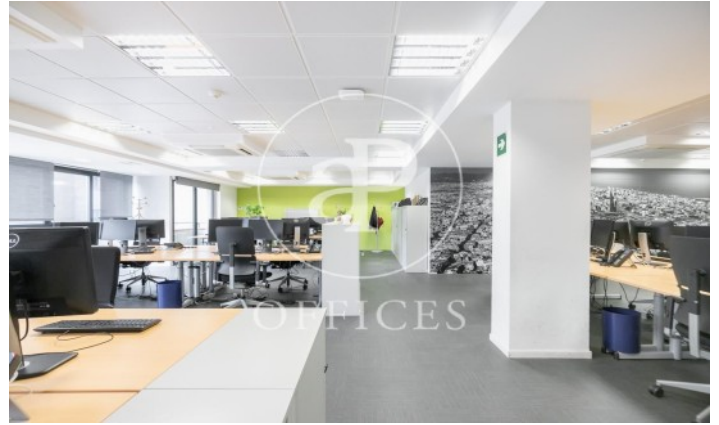

Immeuble de bureaux à louer à Eixample Esquerra (Barcelona)

Ref. AOB2011011

Unité 3 1

Barcelone / Eixample Esquerra

- ✓ Concierge
- ✓ CLIM
- ✓ Chauffage
- ✓ Condition: Bonne

12.200 € | 488 m² | 25 €/m² | IBI 766 | Charges 1.952 €/m²

Immeuble de bureaux de 488 m2 dans la région de Eixample Esquerra, Barcelona .La propriété a un bureau, 3 salles de bain, chauffage et concierge.* En application de la Loi 12/2023 et de la Llei 18/2007, nous vous informons que: