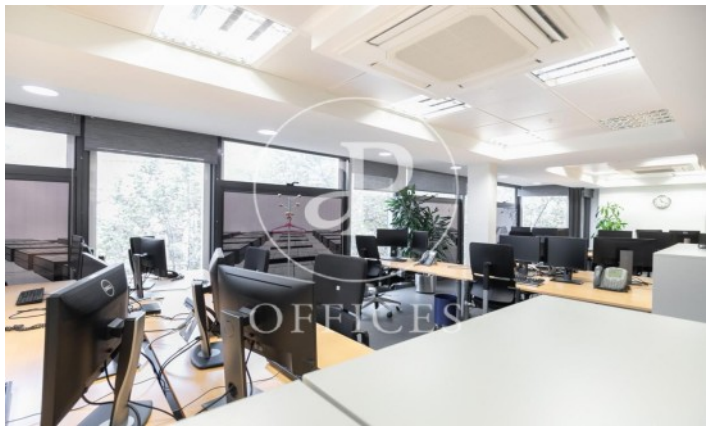

Immeuble de bureaux à louer à Eixample Esquerra (Barcelona)

Ref. AOB2011011

Unité 3 1

Barcelone / Eixample Esquerra

- ✓ Concierge
- ✓ CLIM
- ✓ Chauffage
- ✓ Condition: Bonne

12.200 € | 488 m² | 25 €/m² | IBI 766 | Charges 1.952 €/m²

Immeuble de bureaux de 488 m2 dans la région de Eixample Esquerra, Barcelona .La propriété a un bureau, 3 salles de bain, chauffage et concierge.* En application de la Loi 12/2023 et de la Llei 18/2007, nous vous informons que: