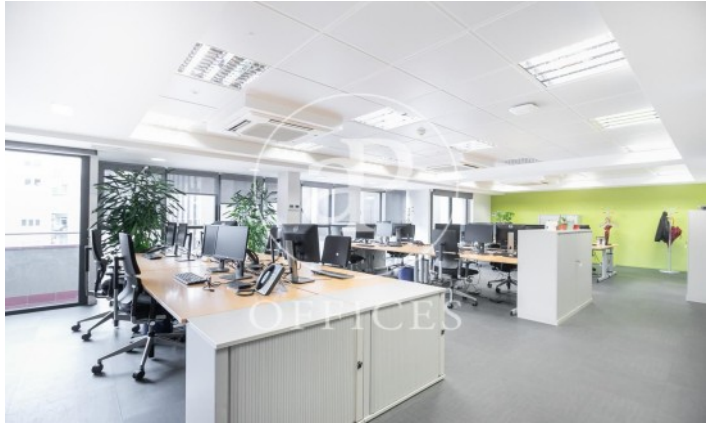

#### Barcelone / Eixample Esquerra

- ✓ Concierge
- ✓ CLIM
- ✓ Chauffage
- ✓ Condition: Bonne

12.200 € | 488 m<sup>2</sup> | 25 €/m<sup>2</sup> | IBI 766 | Charges 1.952 €/m<sup>2</sup>

Immeuble de bureaux de 488 m2 dans la région de Eixample Esquerra, Barcelona .La propriété a un bureau, 3 salles de bain, chauffage et concierge.\* En application de la Loi 12/2023 et de la Llei 18/2007, nous vous informons que: