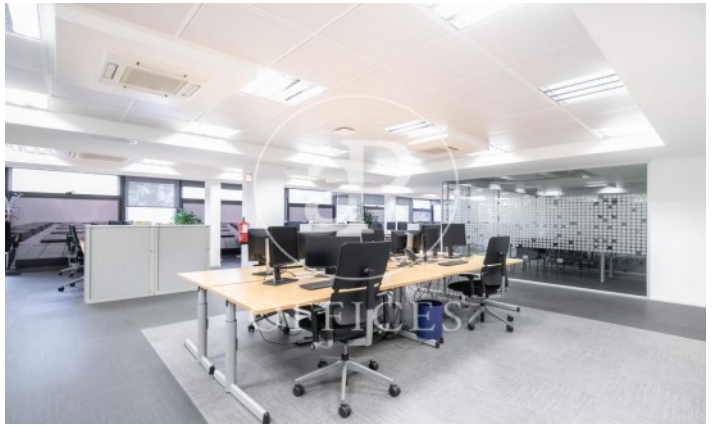

#### Barcelone / Eixample Esquerra

- ✓ Concierge
- ✓ CLIM
- ✓ Chauffage
- ✓ Condition: Bonne

12.200 € | 488 m<sup>2</sup> | 25 €/m<sup>2</sup> | IBI 766 | Charges 1.952 €/m<sup>2</sup>

Immeuble de bureaux de 488 m2 dans la région de Eixample Esquerra, Barcelona .La propriété a un bureau, 3 salles de bain, chauffage et concierge.\* En application de la Loi 12/2023 et de la Llei 18/2007, nous vous informons que: