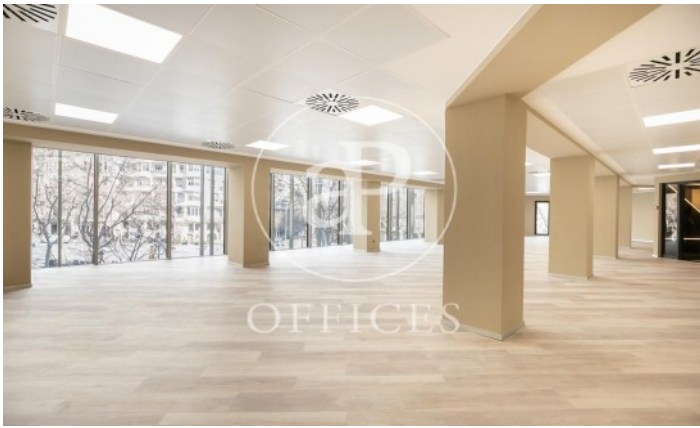

Immeuble de bureaux à louer à Eixample Dreta (Barcelona)

Ref. AOB2403004

Unité 2 1

Barcelone / Eixample Dreta

- ✓ CLIM
- ✓ Chauffage
- ✓ Condition: Très bonne

3.140 € | 282 m² | 24 €/m² | IBI incluido en gastos | Charges 1.395 €/m²

Immeuble de bureaux de 282 m2 dans la région de Eixample Dreta, Barcelona .La propriété a un bureau, 2 salles de bain et concierge.

Los datos de cada inmueble no son parte de una oferta o contrato. No debe considerar exactos o factuales las declaraciones hechas por aProperties, verbalmente o por escrito, respecto del inmueble, el estado en que se encuentra o su valor. Las fotografías sólo muestran partes determinadas del inmueble tal y como eran en el momento que se tomaron. Las áreas, dimensiones y las distancias que se proporcionan sólo son aproximadas y deben ser comprobadas por el cliente. Las imágenes generadas por ordenador solo son una indicación de la posible apariencia del inmueble, y pueden cambiar en cualquier momento. La información respecto a un inmueble es susceptible de cambiar en cualquier momento.