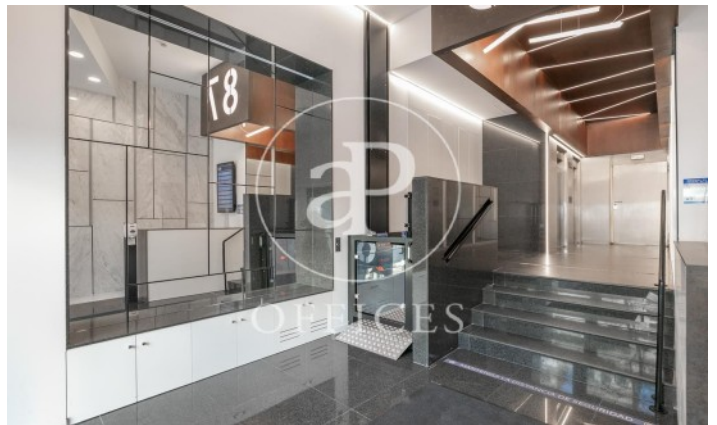

Immeuble de bureaux à louer à Eixample Dreta (Barcelona)

Ref. AOB2403004

Unité 2 1

Barcelone / Eixample Dreta

- ✓ CLIM
- ✓ Chauffage
- ✓ Condition: Très bonne

3.140 € | 282 m² | 24 €/m² | IBI incluido en gastos | Charges 1.395 €/m²

Immeuble de bureaux de 282 m2 dans la région de Eixample Dreta, Barcelona .La propriété a un bureau, 2 salles de bain et concierge.

Los datos de cada inmueble no son parte de una oferta o contrato. No debe considerar exactos o factuales las declaraciones hechas por aProperties, verbalmente o por escrito, respecto del inmueble, el estado en que se encuentra o su valor. Las fotografías sólo muestran partes determinadas del inmueble tal y como eran en el momento que se tomaron. Las áreas, dimensiones y las distancias que se proporcionan sólo son aproximadas y deben ser comprobadas por el cliente. Las imágenes generadas por ordenador solo son una indicación de la posible apariencia del inmueble, y pueden cambiar en cualquier momento. La información respecto a un inmueble es susceptible de cambiar en cualquier momento.