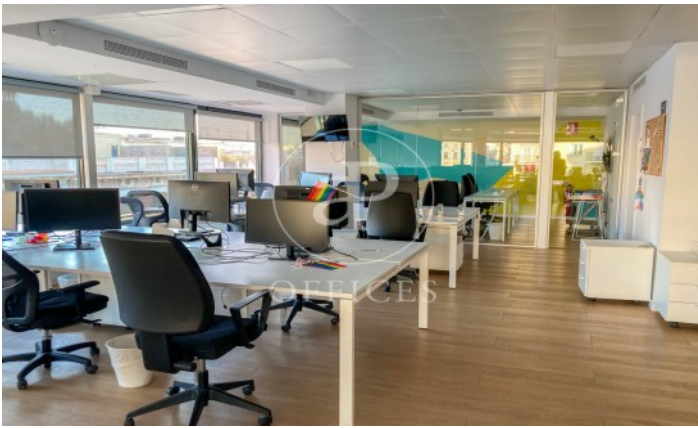

Immeuble de bureaux à louer à Eixample Dreta (Barcelona)

Ref. AOB2401026

Unité 3 A-B

Barcelone / Eixample Dreta

- ✓ CLIM
- ✓ Chauffage
- ✓ Condition: Bonne

6.745 € | 531 m² | 19 €/m² | IBI incluido | Charges 3,15€/m²/mes

Immeuble de bureaux de 355 m² dans la région de Eixample Dreta, Barcelona .La propriété a un bureau, 2 salles de bain et concierge.

Los datos de cada inmueble no son parte de una oferta o contrato. No debe considerar exactos o factuales las declaraciones hechas por aProperties, verbalmente o por escrito, respecto del inmueble, el estado en que se encuentra o su valor. Las fotografías sólo muestran partes determinadas del inmueble tal y como eran en el momento que se tomaron. Las áreas, dimensiones y las distancias que se proporcionan sólo son aproximadas y deben ser comprobadas por el cliente. Las imágenes generadas por ordenador solo son una indicación de la posible apariencia del inmueble, y pueden cambiar en cualquier momento. La información respecto a un inmueble es susceptible de cambiar en cualquier momento.