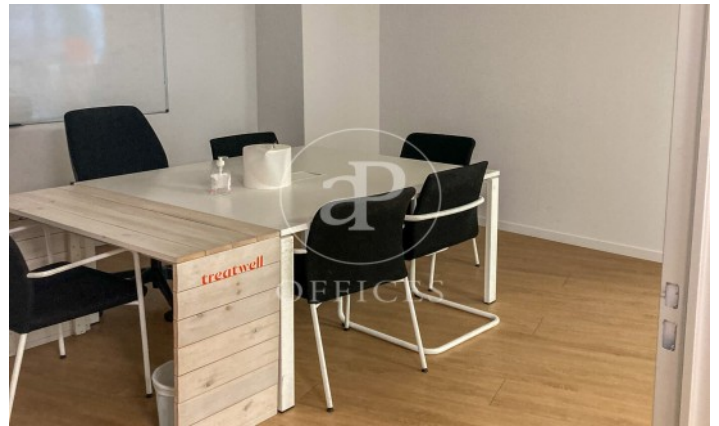

Immeuble de bureaux à louer à Eixample Dreta (Barcelona)

Ref. AOB2401026

Unité 3 A-B

Barcelone / Eixample Dreta

- ✓ CLIM
- ✓ Chauffage
- ✓ Condition: Bonne

6.745 € | 531 m² | 19 €/m² | IBI incluido | Charges 3,15€/m²/mes

Immeuble de bureaux de 355 m² dans la région de Eixample Dreta, Barcelona .La propriété a un bureau, 2 salles de bain et concierge.

Los datos de cada inmueble no son parte de una oferta o contrato. No debe considerar exactos o factuales las declaraciones hechas por aProperties, verbalmente o por escrito, respecto del inmueble, el estado en que se encuentra o su valor. Las fotografías sólo muestran partes determinadas del inmueble tal y como eran en el momento que se tomaron. Las áreas, dimensiones y las distancias que se proporcionan sólo son aproximadas y deben ser comprobadas por el cliente. Las imágenes generadas por ordenador solo son una indicación de la posible apariencia del inmueble, y pueden cambiar en cualquier momento. La información respecto a un inmueble es susceptible de cambiar en cualquier momento.