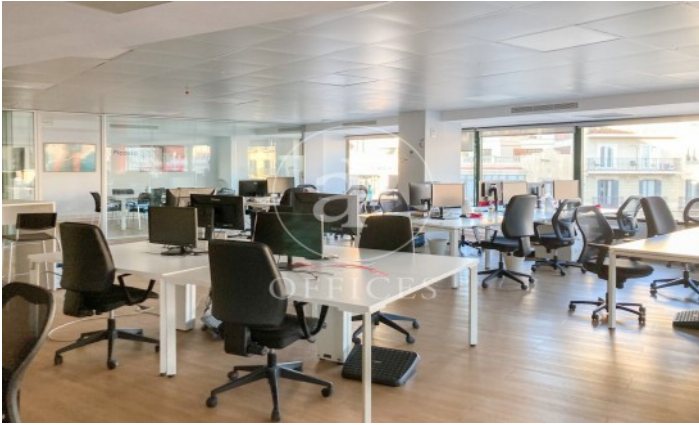

Immeuble de bureaux à louer à Eixample Dreta (Barcelona)

Ref. AOB2401026

Unité 3 A-B

Barcelone / Eixample Dreta

- ✓ CLIM
- ✓ Chauffage
- ✓ Condition: Bonne

6.745 € | 531 m² | 19 €/m² | IBI incluido | Charges 3,15€/m²/mes

Immeuble de bureaux de 355 m² dans la région de Eixample Dreta, Barcelona .La propriété a un bureau, 2 salles de bain et concierge.

Los datos de cada inmueble no son parte de una oferta o contrato. No debe considerar exactos o factuales las declaraciones hechas por aProperties, verbalmente o por escrito, respecto del inmueble, el estado en que se encuentra o su valor. Las fotografías sólo muestran partes determinadas del inmueble tal y como eran en el momento que se tomaron. Las áreas, dimensiones y las distancias que se proporcionan sólo son aproximadas y deben ser comprobadas por el cliente. Las imágenes generadas por ordenador solo son una indicación de la posible apariencia del inmueble, y pueden cambiar en cualquier momento. La información respecto a un inmueble es susceptible de cambiar en cualquier momento.