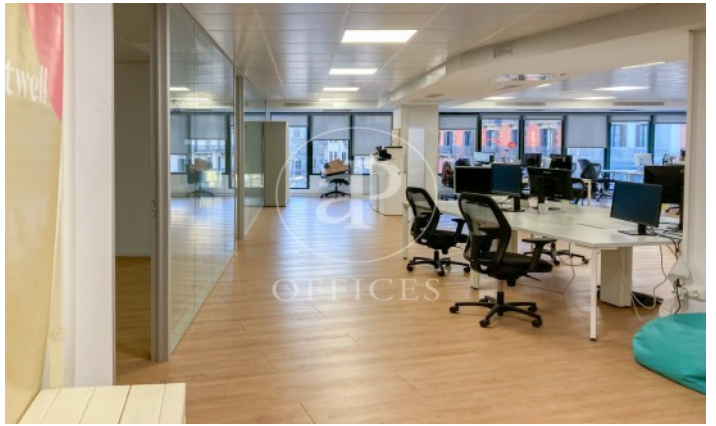

Immeuble de bureaux à louer à Eixample Dreta (Barcelona)

Ref. AOB2401026

Unité 3 A-B

Barcelone / Eixample Dreta

- ✓ CLIM
- ✓ Chauffage
- ✓ Condition: Bonne

6.745 € | 531 m² | 19 €/m² | IBI incluido | Charges 3,15€/m²/mes

Immeuble de bureaux de 355 m² dans la région de Eixample Dreta, Barcelona .La propriété a un bureau, 2 salles de bain et concierge.

Los datos de cada inmueble no son parte de una oferta o contrato. No debe considerar exactos o factuales las declaraciones hechas por aProperties, verbalmente o por escrito, respecto del inmueble, el estado en que se encuentra o su valor. Las fotografías sólo muestran partes determinadas del inmueble tal y como eran en el momento que se tomaron. Las áreas, dimensiones y las distancias que se proporcionan sólo son aproximadas y deben ser comprobadas por el cliente. Las imágenes generadas por ordenador solo son una indicación de la posible apariencia del inmueble, y pueden cambiar en cualquier momento. La información respecto a un inmueble es susceptible de cambiar en cualquier momento.