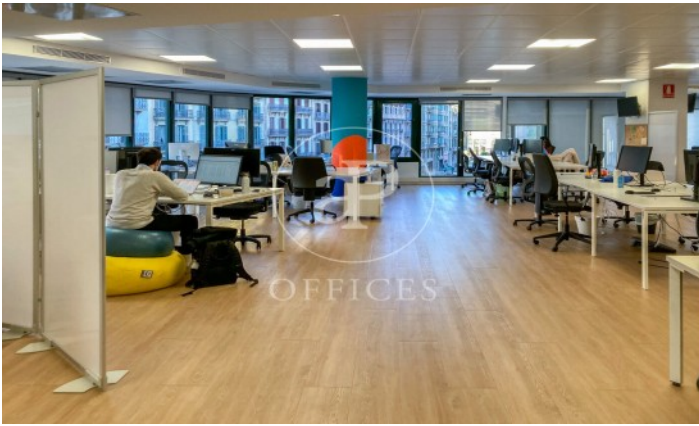

Immeuble de bureaux à louer à Eixample Dreta (Barcelona)

Ref. AOB2401026

Unité 3 A-B

Barcelone / Eixample Dreta

- ✓ CLIM
- ✓ Chauffage
- ✓ Condition: Bonne

6.745 € | 531 m² | 19 €/m² | IBI incluido | Charges 3,15€/m²/mes

Immeuble de bureaux de 355 m² dans la région de Eixample Dreta, Barcelona .La propriété a un bureau, 2 salles de bain et concierge.

Los datos de cada inmueble no son parte de una oferta o contrato. No debe considerar exactos o factuales las declaraciones hechas por aProperties, verbalmente o por escrito, respecto del inmueble, el estado en que se encuentra o su valor. Las fotografías sólo muestran partes determinadas del inmueble tal y como eran en el momento que se tomaron. Las áreas, dimensiones y las distancias que se proporcionan sólo son aproximadas y deben ser comprobadas por el cliente. Las imágenes generadas por ordenador solo son una indicación de la posible apariencia del inmueble, y pueden cambiar en cualquier momento. La información respecto a un inmueble es susceptible de cambiar en cualquier momento.