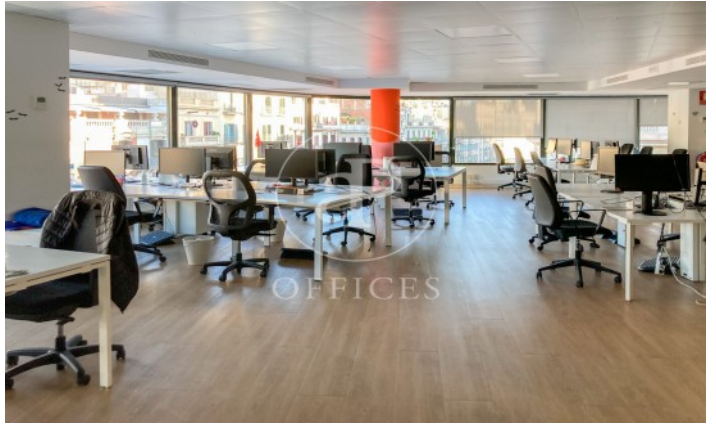

Immeuble de bureaux à louer à Eixample Dreta (Barcelona)

Ref. AOB2401026

Unité 3 A-B

Barcelone / Eixample Dreta

- ✓ CLIM
- ✓ Chauffage
- ✓ Condition: Bonne

6.745 € | 531 m² | 19 €/m² | IBI incluido | Charges 3,15€/m²/mes

Immeuble de bureaux de 355 m² dans la région de Eixample Dreta, Barcelona .La propriété a un bureau, 2 salles de bain et concierge.

Los datos de cada inmueble no son parte de una oferta o contrato. No debe considerar exactos o factuales las declaraciones hechas por aProperties, verbalmente o por escrito, respecto del inmueble, el estado en que se encuentra o su valor. Las fotografías sólo muestran partes determinadas del inmueble tal y como eran en el momento que se tomaron. Las áreas, dimensiones y las distancias que se proporcionan sólo son aproximadas y deben ser comprobadas por el cliente. Las imágenes generadas por ordenador solo son una indicación de la posible apariencia del inmueble, y pueden cambiar en cualquier momento. La información respecto a un inmueble es susceptible de cambiar en cualquier momento.