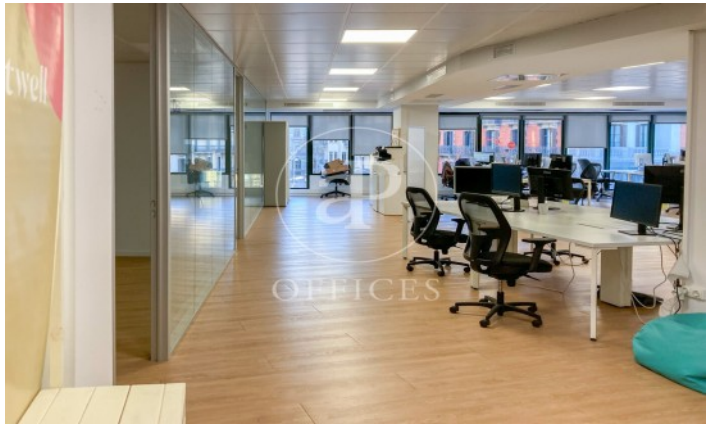

Immeuble de bureaux à louer à Eixample Dreta (Barcelona)

Ref. AOB2401026

Unité 6 A-B

Barcelone / Eixample Dreta

- ✓ CLIM
- ✓ Chauffage
- ✓ Condition: Bonne

6.745 € | 355 m² | 19 €/m² | IBI incluido | Charges 3,15€/m2/mes

Immeuble de bureaux de 355 m2 dans la région de Eixample Dreta, Barcelona .La propriété a un bureau, 2 salles de bain et concierge.

Los datos de cada inmueble no son parte de una oferta o contrato. No debe considerar exactos o factuales las declaraciones hechas por aProperties, verbalmente o por escrito, respecto del inmueble, el estado en que se encuentra o su valor. Las fotografías sólo muestran partes determinadas del inmueble tal y como eran en el momento que se tomaron. Las áreas, dimensiones y las distancias que se proporcionan sólo son aproximadas y deben ser comprobadas por el cliente. Las imágenes generadas por ordenador solo son una indicación de la posible apariencia del inmueble, y pueden cambiar en cualquier momento. La información respecto a un inmueble es susceptible de cambiar en cualquier momento.