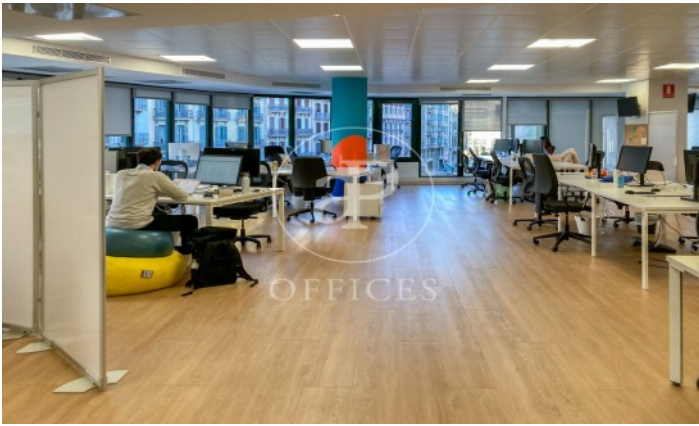

Immeuble de bureaux à louer à Eixample Dreta (Barcelona)

Ref. AOB2401026

Unité 6 A-B

Barcelone / Eixample Dreta

- ✓ CLIM
- ✓ Chauffage
- ✓ Condition: Bonne

6.745 € | 355 m² | 19 €/m² | IBI incluido | Charges 3,15€/m2/mes

Immeuble de bureaux de 355 m2 dans la région de Eixample Dreta, Barcelona .La propriété a un bureau, 2 salles de bain et concierge.

Los datos de cada inmueble no son parte de una oferta o contrato. No debe considerar exactos o factuales las declaraciones hechas por aProperties, verbalmente o por escrito, respecto del inmueble, el estado en que se encuentra o su valor. Las fotografías sólo muestran partes determinadas del inmueble tal y como eran en el momento que se tomaron. Las áreas, dimensiones y las distancias que se proporcionan sólo son aproximadas y deben ser comprobadas por el cliente. Las imágenes generadas por ordenador solo son una indicación de la posible apariencia del inmueble, y pueden cambiar en cualquier momento. La información respecto a un inmueble es susceptible de cambiar en cualquier momento.