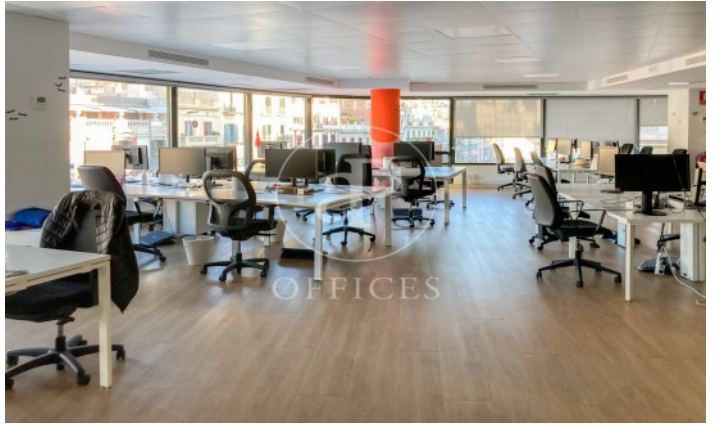

Immeuble de bureaux à louer à Eixample Dreta (Barcelona)

Ref. AOB2401026

Unité 6 A-B

Barcelone / Eixample Dreta

- ✓ CLIM
- ✓ Chauffage
- ✓ Condition: Bonne

6.745 € | 355 m² | 19 €/m² | IBI incluido | Charges 3,15€/m2/mes

Immeuble de bureaux de 355 m2 dans la région de Eixample Dreta, Barcelona .La propriété a un bureau, 2 salles de bain et concierge.

Los datos de cada inmueble no son parte de una oferta o contrato. No debe considerar exactos o factuales las declaraciones hechas por aProperties, verbalmente o por escrito, respecto del inmueble, el estado en que se encuentra o su valor. Las fotografías sólo muestran partes determinadas del inmueble tal y como eran en el momento que se tomaron. Las áreas, dimensiones y las distancias que se proporcionan sólo son aproximadas y deben ser comprobadas por el cliente. Las imágenes generadas por ordenador solo son una indicación de la posible apariencia del inmueble, y pueden cambiar en cualquier momento. La información respecto a un inmueble es susceptible de cambiar en cualquier momento.