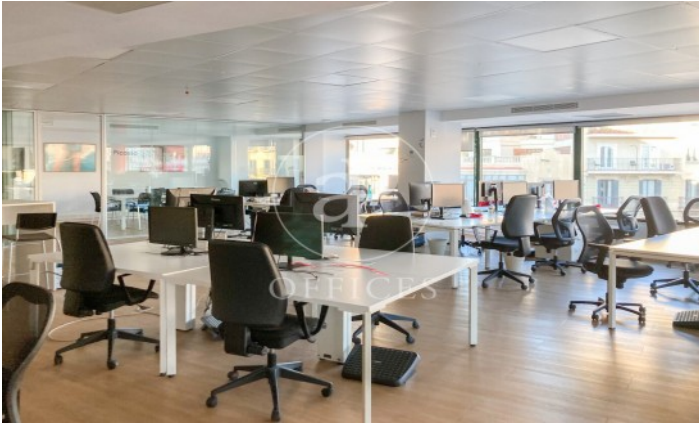

Immeuble de bureaux à louer à Eixample Dreta (Barcelona)

Ref. AOB2401026

Unité 6 A-B

Barcelone / Eixample Dreta

- ✓ CLIM
- ✓ Chauffage
- ✓ Condition: Bonne

6.745 € | 355 m² | 19 €/m² | IBI incluido | Charges 3,15€/m2/mes

Immeuble de bureaux de 355 m2 dans la région de Eixample Dreta, Barcelona .La propriété a un bureau, 2 salles de bain et concierge.

Los datos de cada inmueble no son parte de una oferta o contrato. No debe considerar exactos o factuales las declaraciones hechas por aProperties, verbalmente o por escrito, respecto del inmueble, el estado en que se encuentra o su valor. Las fotografías sólo muestran partes determinadas del inmueble tal y como eran en el momento que se tomaron. Las áreas, dimensiones y las distancias que se proporcionan sólo son aproximadas y deben ser comprobadas por el cliente. Las imágenes generadas por ordenador solo son una indicación de la posible apariencia del inmueble, y pueden cambiar en cualquier momento. La información respecto a un inmueble es susceptible de cambiar en cualquier momento.