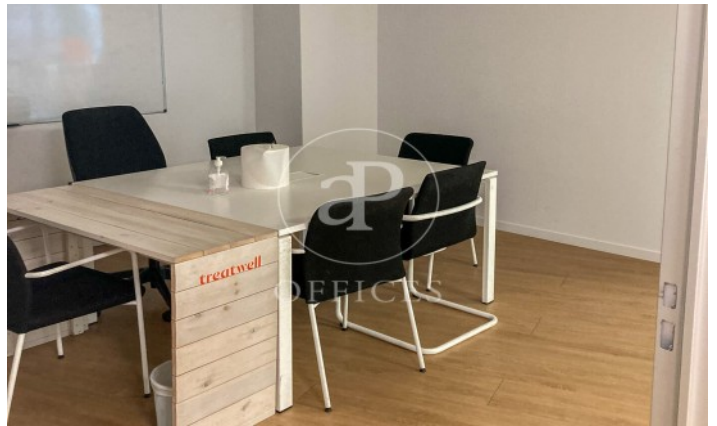

Immeuble de bureaux à louer à Eixample Dreta (Barcelona)

Ref. AOB2401026

Unité 6 A-B

Barcelone / Eixample Dreta

- ✓ CLIM
- ✓ Chauffage
- ✓ Condition: Bonne

6.745 € | 355 m² | 19 €/m² | IBI incluido | Charges 3,15€/m2/mes

Immeuble de bureaux de 355 m2 dans la région de Eixample Dreta, Barcelona .La propriété a un bureau, 2 salles de bain et concierge.

Los datos de cada inmueble no son parte de una oferta o contrato. No debe considerar exactos o factuales las declaraciones hechas por aProperties, verbalmente o por escrito, respecto del inmueble, el estado en que se encuentra o su valor. Las fotografías sólo muestran partes determinadas del inmueble tal y como eran en el momento que se tomaron. Las áreas, dimensiones y las distancias que se proporcionan sólo son aproximadas y deben ser comprobadas por el cliente. Las imágenes generadas por ordenador solo son una indicación de la posible apariencia del inmueble, y pueden cambiar en cualquier momento. La información respecto a un inmueble es susceptible de cambiar en cualquier momento.