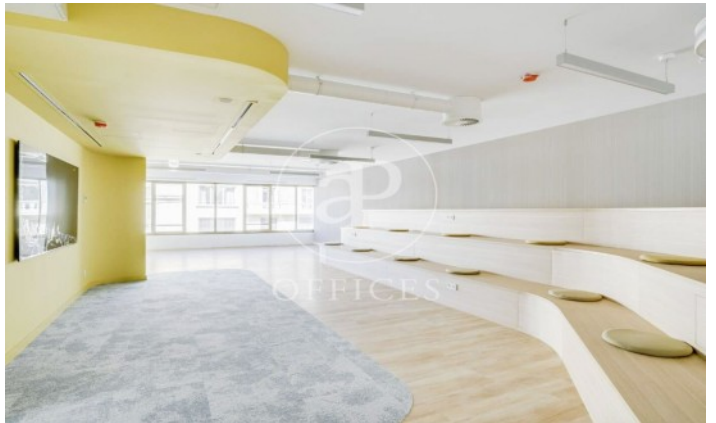

Immeuble de bureaux à louer avec terrasse à Eixample Dreta (Barcelona)

Ref. AOB2304015

Unité 4 Mod 1-2

Barcelone / Eixample Dreta

- ✓ Surveillance
- ✓ Concierge
- ✓ CLIM
- ✓ Chauffage
- ✓ Parking
- ✓ Condition: Tout neuf
- ✓ Terrasse

14.025 € | 1,179 m² | 25 €/m² | IBI Incluido en la comunidad | Charges 5,75 Eur/m²

Immeuble de bureaux nouveau de 561 m² avec terrasse de 400m² dans la région de Eixample Dreta, Barcelona .La propriété dispose de 5 bureaux, 4 salles de bain, 2 places de parking, chauffage et concierge.