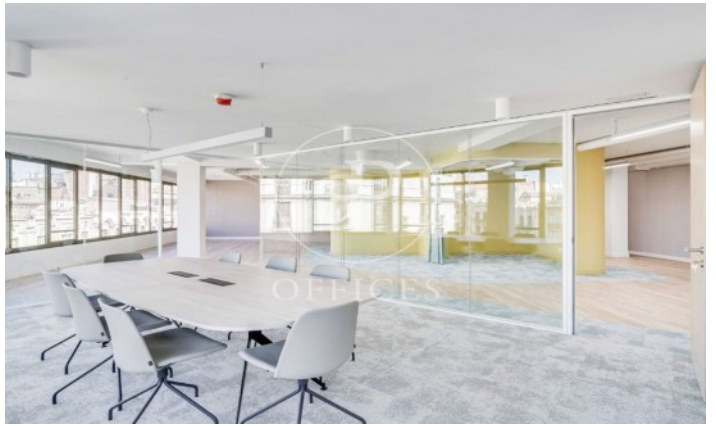

Immeuble de bureaux à louer avec terrasse à Eixample Dreta (Barcelona)

Ref. AOB2304015

Unité 4 Mod 1-2

Barcelone / Eixample Dreta

- ✓ Surveillance
- ✓ Concierge
- ✓ CLIM
- ✓ Chauffage
- ✓ Parking
- ✓ Condition: Tout neuf
- ✓ Terrasse

14.025 € | 1,179 m² | 25 €/m² | IBI Incluido en la comunidad | Charges 5,75 Eur/m²

Immeuble de bureaux nouveau de 561 m² avec terrasse de 400m² dans la région de Eixample Dreta, Barcelona .La propriété dispose de 5 bureaux, 4 salles de bain, 2 places de parking, chauffage et concierge.