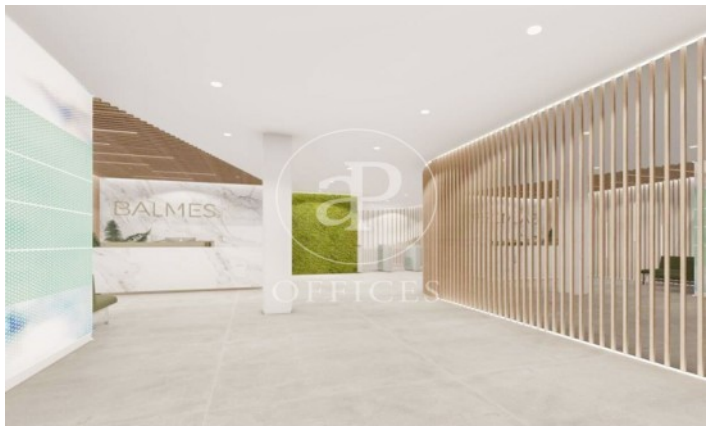

Immeuble de bureaux à louer avec terrasse à Eixample Dreta (Barcelona)

Ref. AOB2304015

Unité 4 Mod 1-2

Barcelone / Eixample Dreta

- ✓ Surveillance
- ✓ Concierge
- ✓ CLIM
- ✓ Chauffage
- ✓ Parking
- ✓ Condition: Tout neuf
- ✓ Terrasse

14.025 € | 1,179 m² | 25 €/m² | IBI Incluido en la comunidad | Charges 5,75 Eur/m²

Immeuble de bureaux nouveau de 561 m² avec terrasse de 400m² dans la région de Eixample Dreta, Barcelona .La propriété dispose de 5 bureaux, 4 salles de bain, 2 places de parking, chauffage et concierge.