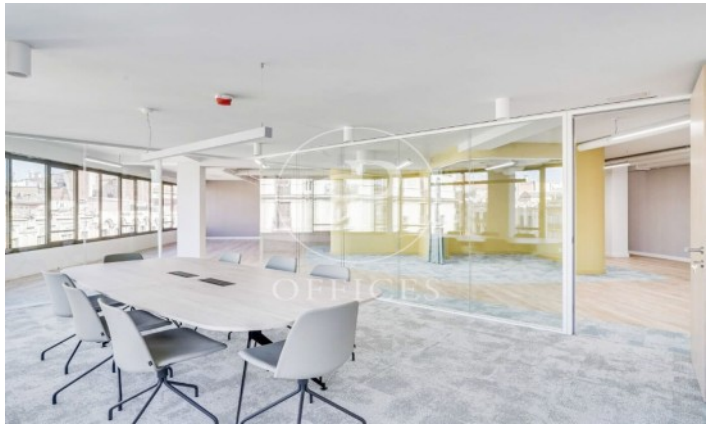

Immeuble de bureaux à louer avec terrasse à Eixample Dreta (Barcelona)

Ref. AOB2304015

Unité 2 Mod 2

Barcelone / Eixample Dreta

- ✓ Surveillance
- ✓ Concierge
- ✓ CLIM
- ✓ Chauffage
- ✓ Parking
- ✓ Condition: Tout neuf
- ✓ Terrasse

14.025 € | 561 m² | 25 €/m² | IBI Incluido en la comunidad | Charges 5,75 eur/m²

Immeuble de bureaux nouveau de 561 m² avec terrasse de 400m² dans la région de Eixample Dreta, Barcelona .La propriété dispose de 5 bureaux, 4 salles de bain, 2 places de parking, chauffage et concierge.