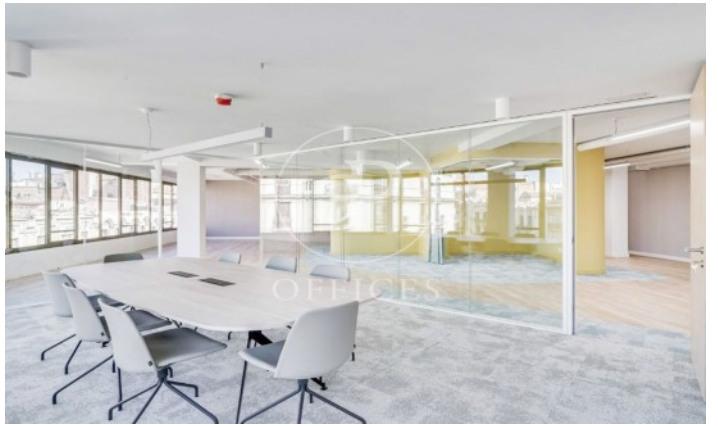

Immeuble de bureaux à louer avec terrasse à Eixample Dreta (Barcelona)

Ref. AOB2304015

Unité 2 Mod 1

Barcelone / Eixample Dreta

- ✓ Surveillance
- ✓ Concierge
- ✓ CLIM
- ✓ Chauffage
- ✓ Parking
- ✓ Condition: Tout neuf
- ✓ Terrasse

14.025 € | 618 m² | 25 €/m² | IBI Incluido en la comunidad | Charges 5,75 Eur/m²

Immeuble de bureaux nouveau de 561 m² avec terrasse de 400m² dans la région de Eixample Dreta, Barcelona .La propriété dispose de 5 bureaux, 4 salles de bain, 2 places de parking, chauffage et concierge.