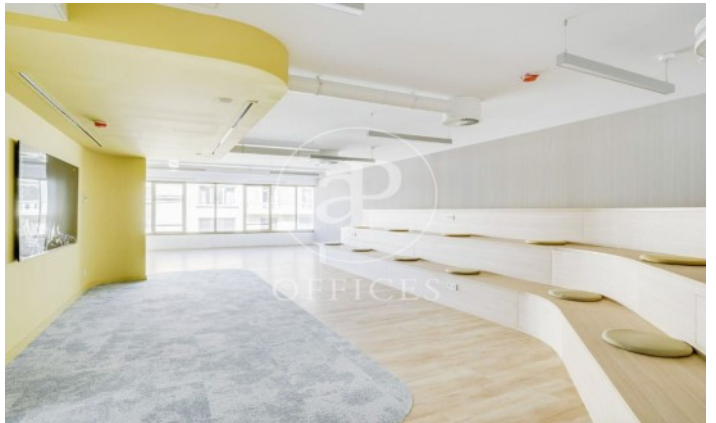

Immeuble de bureaux à louer avec terrasse à Eixample Dreta (Barcelona)

Ref. AOB2304015

Unité 2 Mod 1

Barcelone / Eixample Dreta

- ✓ Surveillance
- ✓ Concierge
- ✓ CLIM
- ✓ Chauffage
- ✓ Parking
- ✓ Condition: Tout neuf
- ✓ Terrasse

14.025 € | 618 m² | 25 €/m² | IBI Incluido en la comunidad | Charges 5,75 Eur/m²

Immeuble de bureaux nouveau de 561 m² avec terrasse de 400m² dans la région de Eixample Dreta, Barcelona .La propriété dispose de 5 bureaux, 4 salles de bain, 2 places de parking, chauffage et concierge.