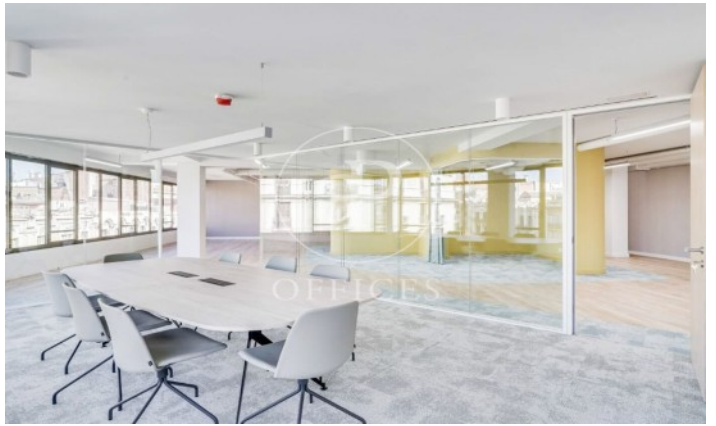

Immeuble de bureaux à louer avec terrasse à Eixample Dreta (Barcelona)

Ref. AOB2304015

Unité 1 Mod 1

Barcelone / Eixample Dreta

- ✓ Surveillance
- ✓ Concierge
- ✓ CLIM
- ✓ Chauffage
- ✓ Parking
- ✓ Condition: Tout neuf
- ✓ Terrasse

14.025 € | 618 m² | 23 €/m² | IBI Incluído en comunidad | Charges (5.75 aprox Eur/m²

Immeuble de bureaux nouveau de 561 m² avec terrasse de 400m² dans la région de Eixample Dreta, Barcelona .La propriété dispose de 5 bureaux, 4 salles de bain, 2 places de parking, chauffage et concierge.