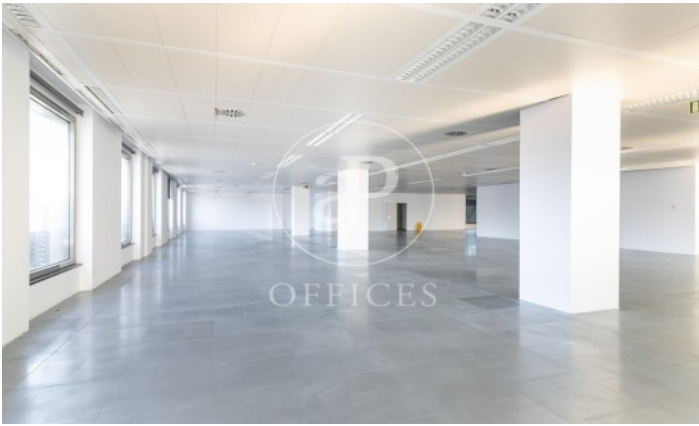

## Immeuble de bureaux à louer avec terrasse à Diagonal (Barcelona )

Ref. AOB2304016

Unité 7

Barcelone / Diagonal

- ✓ Surveillance
- ✓ Concierge
- ✓ CLIM
- ✓ Chauffage
- ✓ Parking
- ✓ Terrasse

25.480 € | 1,337 m<sup>2</sup> | 21 €/m<sup>2</sup> | IBI Incluido en la comunidad | Charges 7.355 €/m<sup>2</sup>

Immeuble de bureaux de 1040 m<sup>2</sup> avec terrasse de 297m<sup>2</sup> dans la région de Diagonal, Barcelona .La propriété a un bureau, 3 salles de bain, place de parking, chauffage et concierge.