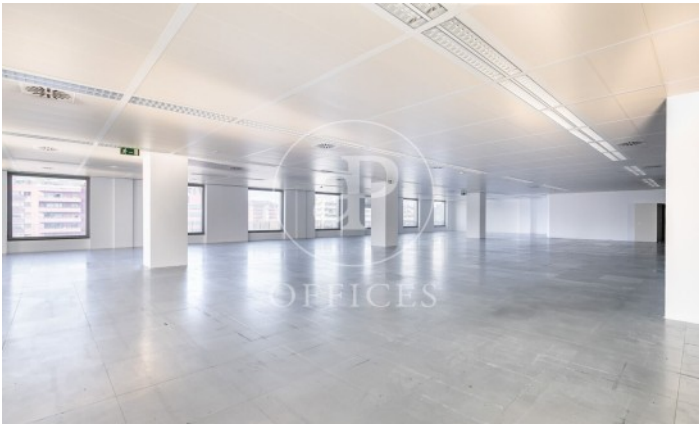

## Immeuble de bureaux à louer avec terrasse à Diagonal (Barcelona )

Ref. AOB2304016

Unité 7

Barcelone / Diagonal

- ✓ Surveillance
- ✓ Concierge
- ✓ CLIM
- ✓ Chauffage
- ✓ Parking
- ✓ Terrasse

25.480 € | 1,337 m<sup>2</sup> | 21 €/m<sup>2</sup> | IBI Incluido en la comunidad | Charges 7.355 €/m<sup>2</sup>

Immeuble de bureaux de 1040 m<sup>2</sup> avec terrasse de 297m<sup>2</sup> dans la région de Diagonal, Barcelona .La propriété a un bureau, 3 salles de bain, place de parking, chauffage et concierge.