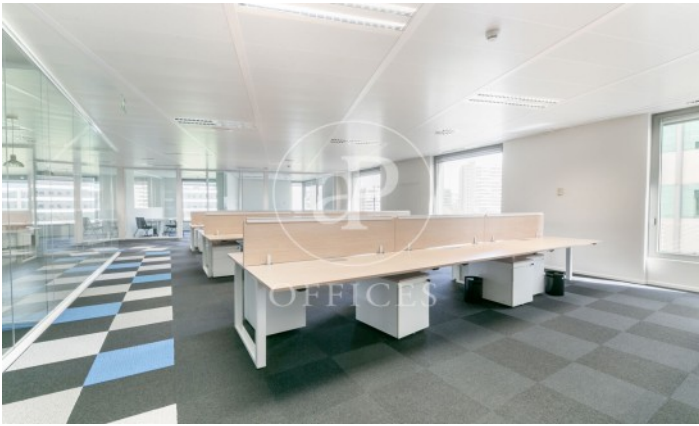

## Immeuble de bureaux à louer avec terrasse à Diagonal (Barcelona )

Ref. AOB2304016

Unité 7

Barcelone / Diagonal

- ✓ Surveillance
- ✓ Concierge
- ✓ CLIM
- ✓ Chauffage
- ✓ Parking
- ✓ Terrasse

25.480 € | 1,337 m<sup>2</sup> | 21 €/m<sup>2</sup> | IBI Incluido en la comunidad | Charges 7.355 €/m<sup>2</sup>

Immeuble de bureaux de 1040 m<sup>2</sup> avec terrasse de 297m<sup>2</sup> dans la région de Diagonal, Barcelona .La propriété a un bureau, 3 salles de bain, place de parking, chauffage et concierge.