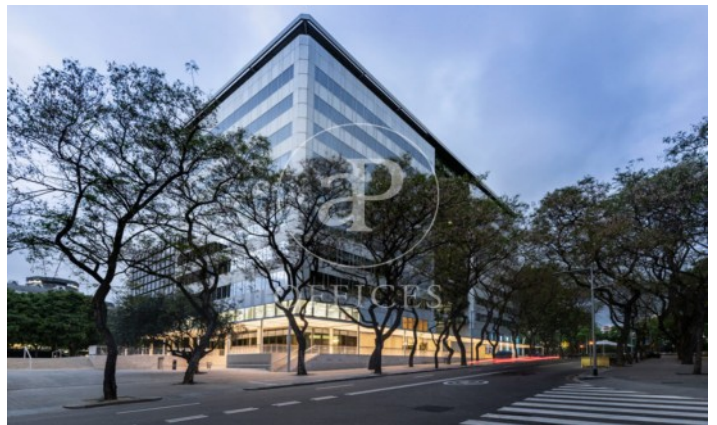

Immeuble de bureaux à louer à Diagonal (Barcelona)

Ref. AOB2303038

Unité 2

Barcelone / Diagonal

- ✓ Concierge
- ✓ CLIM
- ✓ Chauffage
- ✓ Parking

23.281 € | 831 m² | 28 €/m² | IBI Incluido en la comunidad | Charges 4315,38

Immeuble de bureaux de 831 m2 dans la région de Diagonal, Barcelona .La propriété dispose de 8 bureaux, 8 salles de bain, 34 places de parking, chauffage et concierge.

Los datos de cada inmueble no son parte de una oferta o contrato. No debe considerar exactos o factuales las declaraciones hechas por aProperties, verbalmente o por escrito, respecto del inmueble, el estado en que se encuentra o su valor. Las fotografías sólo muestran partes determinadas del inmueble tal y como eran en el momento que se tomaron. Las áreas, dimensiones y las distancias que se proporcionan sólo son aproximadas y deben ser comprobadas por el cliente. Las imágenes generadas por ordenador solo son una indicación de la posible apariencia del inmueble, y pueden cambiar en cualquier momento. La información respecto a un inmueble es susceptible de cambiar en cualquier momento.