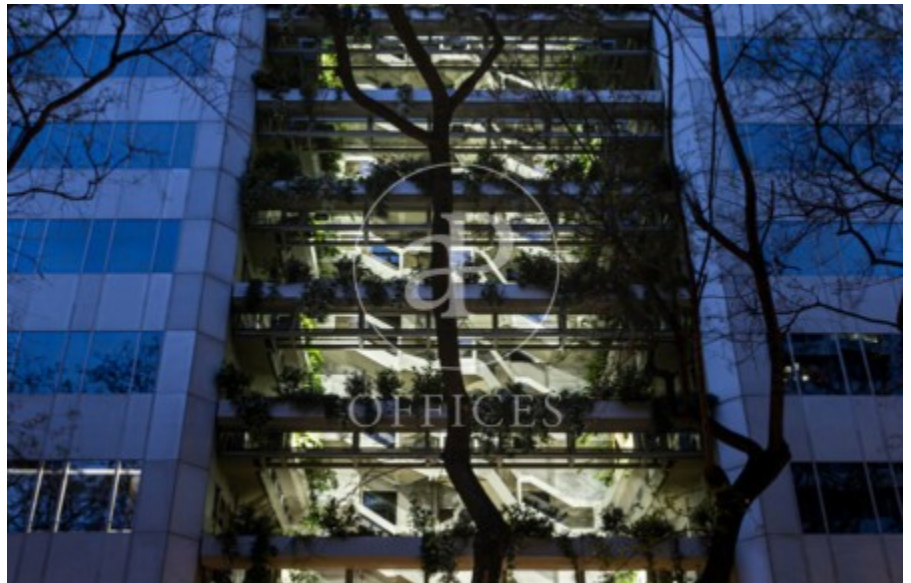

Immeuble de bureaux à louer à Diagonal (Barcelona)

Ref. AOB2303038

Unité 2

Barcelone / Diagonal

- ✓ Concierge
- ✓ CLIM
- ✓ Chauffage
- ✓ Parking

23.281 € | 831 m² | 28 €/m² | IBI Incluido en la comunidad | Charges 4315,38

Immeuble de bureaux de 831 m2 dans la région de Diagonal, Barcelona .La propriété dispose de 8 bureaux, 8 salles de bain, 34 places de parking, chauffage et concierge.

Los datos de cada inmueble no son parte de una oferta o contrato. No debe considerar exactos o factuales las declaraciones hechas por aProperties, verbalmente o por escrito, respecto del inmueble, el estado en que se encuentra o su valor. Las fotografías sólo muestran partes determinadas del inmueble tal y como eran en el momento que se tomaron. Las áreas, dimensiones y las distancias que se proporcionan sólo son aproximadas y deben ser comprobadas por el cliente. Las imágenes generadas por ordenador solo son una indicación de la posible apariencia del inmueble, y pueden cambiar en cualquier momento. La información respecto a un inmueble es susceptible de cambiar en cualquier momento.