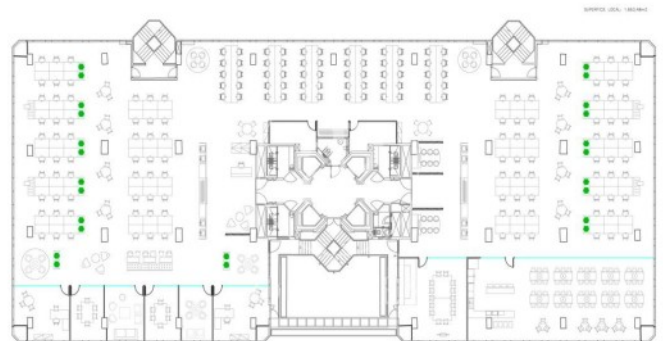

Immeuble de bureaux à louer à Diagonal (Barcelona)

Ref. AOB2303038

Unité 2

Barcelone / Diagonal

- ✓ Concierge
- ✓ CLIM
- ✓ Chauffage
- ✓ Parking

23.281 € | 831 m² | 28 €/m² | IBI Incluido en la comunidad | Charges 4315,38

Immeuble de bureaux de 831 m2 dans la région de Diagonal, Barcelona .La propriété dispose de 8 bureaux, 8 salles de bain, 34 places de parking, chauffage et concierge.

Los datos de cada inmueble no son parte de una oferta o contrato. No debe considerar exactos o factuales las declaraciones hechas por aProperties, verbalmente o por escrito, respecto del inmueble, el estado en que se encuentra o su valor. Las fotografías sólo muestran partes determinadas del inmueble tal y como eran en el momento que se tomaron. Las áreas, dimensiones y las distancias que se proporcionan sólo son aproximadas y deben ser comprobadas por el cliente. Las imágenes generadas por ordenador solo son una indicación de la posible apariencia del inmueble, y pueden cambiar en cualquier momento. La información respecto a un inmueble es susceptible de cambiar en cualquier momento.