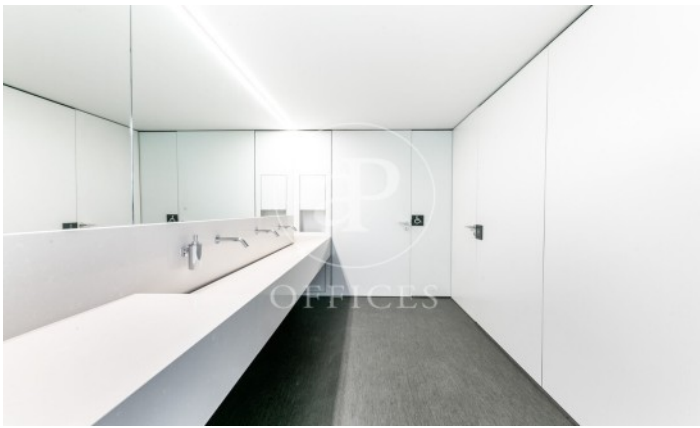

Immeuble de bureaux à louer à Diagonal (Barcelona)

Ref. AOB2303038

Unité 2

Barcelone / Diagonal

- ✓ Concierge
- ✓ CLIM
- ✓ Chauffage
- ✓ Parking

23.281 € | 831 m² | 28 €/m² | IBI Incluido en la comunidad | Charges 4315,38

Immeuble de bureaux de 831 m2 dans la région de Diagonal, Barcelona .La propriété dispose de 8 bureaux, 8 salles de bain, 34 places de parking, chauffage et concierge.

Los datos de cada inmueble no son parte de una oferta o contrato. No debe considerar exactos o factuales las declaraciones hechas por aProperties, verbalmente o por escrito, respecto del inmueble, el estado en que se encuentra o su valor. Las fotografías sólo muestran partes determinadas del inmueble tal y como eran en el momento que se tomaron. Las áreas, dimensiones y las distancias que se proporcionan sólo son aproximadas y deben ser comprobadas por el cliente. Las imágenes generadas por ordenador solo son una indicación de la posible apariencia del inmueble, y pueden cambiar en cualquier momento. La información respecto a un inmueble es susceptible de cambiar en cualquier momento.