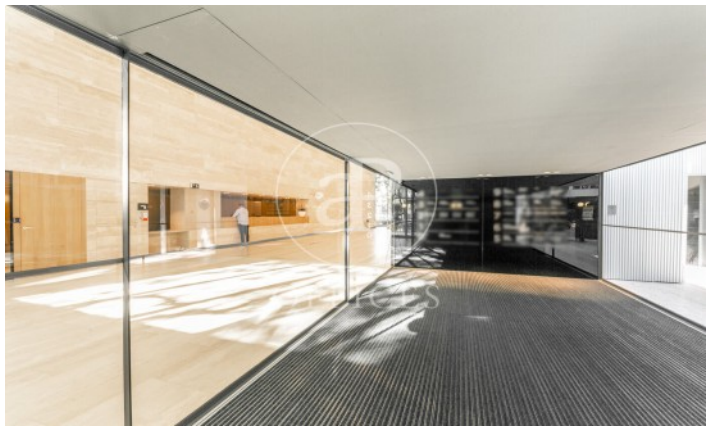

Immeuble de bureaux à louer à Diagonal (Barcelona)

Ref. AOB2303038

Unité 2

Barcelone / Diagonal

- ✓ Concierge
- ✓ CLIM
- ✓ Chauffage
- ✓ Parking

23.281 € | 831 m² | 28 €/m² | IBI Incluido en la comunidad | Charges 4315,38

Immeuble de bureaux de 831 m2 dans la région de Diagonal, Barcelona .La propriété dispose de 8 bureaux, 8 salles de bain, 34 places de parking, chauffage et concierge.

Los datos de cada inmueble no son parte de una oferta o contrato. No debe considerar exactos o factuales las declaraciones hechas por aProperties, verbalmente o por escrito, respecto del inmueble, el estado en que se encuentra o su valor. Las fotografías sólo muestran partes determinadas del inmueble tal y como eran en el momento que se tomaron. Las áreas, dimensiones y las distancias que se proporcionan sólo son aproximadas y deben ser comprobadas por el cliente. Las imágenes generadas por ordenador solo son una indicación de la posible apariencia del inmueble, y pueden cambiar en cualquier momento. La información respecto a un inmueble es susceptible de cambiar en cualquier momento.