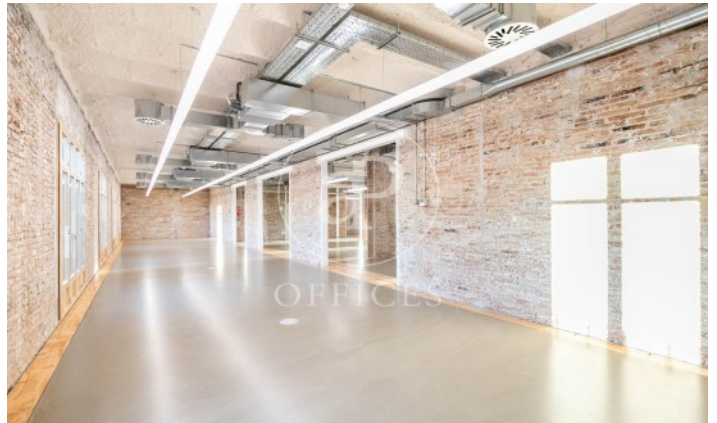

Immeuble de bureaux à louer avec terrasse à Ciutat Vella (Barcelona)

Ref. AOB2312016

Unité 1 1

Barcelone / Ciutat Vella

- ✓ Surveillance
- ✓ Concierge
- ✓ CLIM
- ✓ Chauffage
- ✓ Condition: Tout neuf

5.379 € | 625 m² | 19 €/m² | IBI incluido | Charges 3.400 €/m²

Immeuble de bureaux nouveau de 264 m² avec terrasse de 275m² dans la région de Ciutat Vella, Barcelona .La propriété a un bureau, 2 salles de bain, chauffage et concierge.* En application de la Loi 12/2023 et de la Llei 18/2007, nous vous informons que: