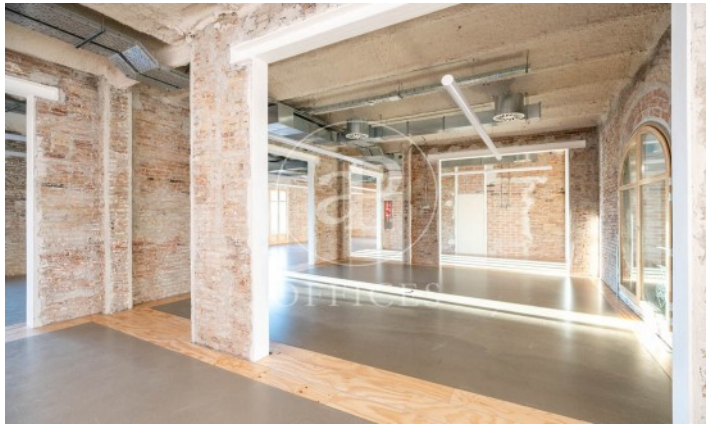

Immeuble de bureaux à louer avec terrasse à Ciutat Vella (Barcelona)

Ref. AOB2312016

Unité 1 1

Barcelone / Ciutat Vella

- ✓ Surveillance
- ✓ Concierge
- ✓ CLIM
- ✓ Chauffage
- ✓ Condition: Tout neuf

5.379 € | 625 m² | 19 €/m² | IBI incluido | Charges 3.400 €/m²

Immeuble de bureaux nouveau de 264 m² avec terrasse de 275m² dans la région de Ciutat Vella, Barcelona .La propriété a un bureau, 2 salles de bain, chauffage et concierge.* En application de la Loi 12/2023 et de la Llei 18/2007, nous vous informons que: