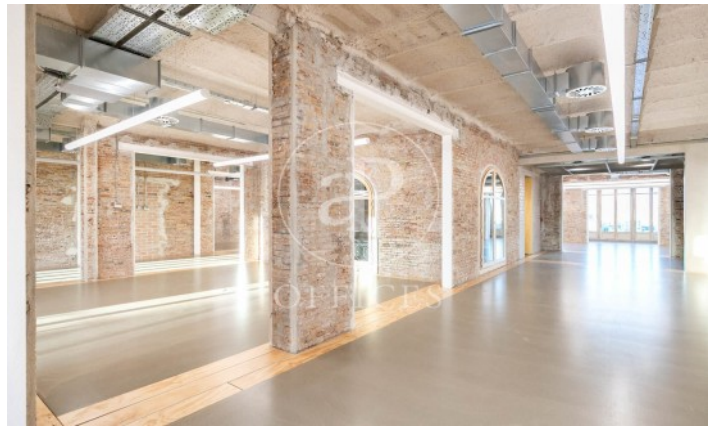

Immeuble de bureaux à louer avec terrasse à Ciutat Vella (Barcelona)

Ref. AOB2312016

Unité 1 1

Barcelone / Ciutat Vella

- ✓ Surveillance
- ✓ Concierge
- ✓ CLIM
- ✓ Chauffage
- ✓ Condition: Tout neuf

5.379 € | 625 m² | 19 €/m² | IBI incluido | Charges 3.400 €/m²

Immeuble de bureaux nouveau de 264 m² avec terrasse de 275m² dans la région de Ciutat Vella, Barcelona .La propriété a un bureau, 2 salles de bain, chauffage et concierge.* En application de la Loi 12/2023 et de la Llei 18/2007, nous vous informons que: