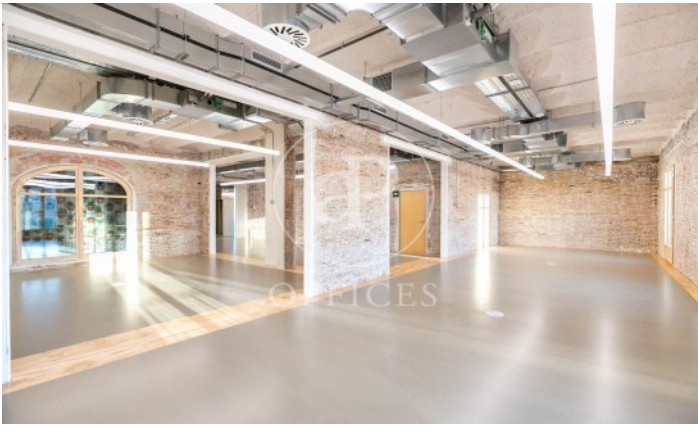

Immeuble de bureaux à louer avec terrasse à Ciutat Vella (Barcelona)

Ref. AOB2312016

Unité 1 1

Barcelone / Ciutat Vella

- ✓ Surveillance
- ✓ Concierge
- ✓ CLIM
- ✓ Chauffage
- ✓ Condition: Tout neuf

5.379 € | 625 m² | 19 €/m² | IBI incluido | Charges 3.400 €/m²

Immeuble de bureaux nouveau de 264 m² avec terrasse de 275m² dans la région de Ciutat Vella, Barcelona .La propriété a un bureau, 2 salles de bain, chauffage et concierge.* En application de la Loi 12/2023 et de la Llei 18/2007, nous vous informons que: