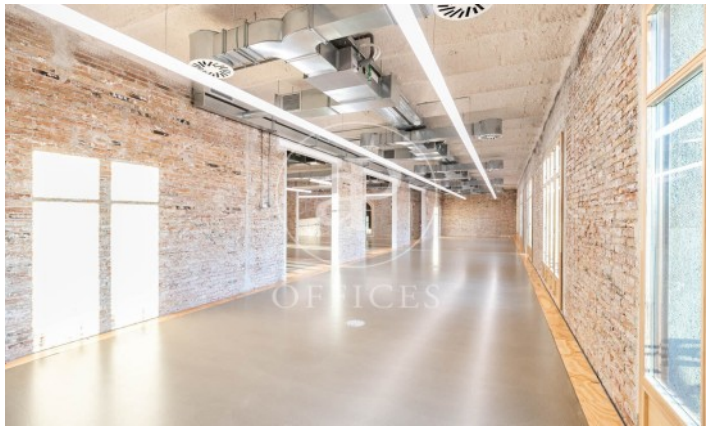

Immeuble de bureaux à louer avec terrasse à Ciutat Vella (Barcelona)

Ref. AOB2312016

Unité 1 1

Barcelone / Ciutat Vella

- ✓ Surveillance
- ✓ Concierge
- ✓ CLIM
- ✓ Chauffage
- ✓ Condition: Tout neuf

5.379 € | 625 m² | 19 €/m² | IBI incluido | Charges 3.400 €/m²

Immeuble de bureaux nouveau de 264 m² avec terrasse de 275m² dans la région de Ciutat Vella, Barcelona .La propriété a un bureau, 2 salles de bain, chauffage et concierge.* En application de la Loi 12/2023 et de la Llei 18/2007, nous vous informons que: