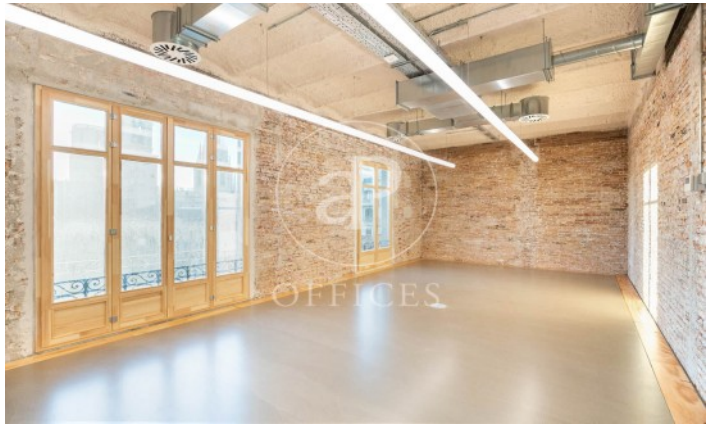

Immeuble de bureaux à louer avec terrasse à Ciutat Vella (Barcelona)

Ref. AOB2312016

Unité 1 1

Barcelone / Ciutat Vella

- ✓ Surveillance
- ✓ Concierge
- ✓ CLIM
- ✓ Chauffage
- ✓ Condition: Tout neuf

5.379 € | 625 m² | 19 €/m² | IBI incluido | Charges 3.400 €/m²

Immeuble de bureaux nouveau de 264 m² avec terrasse de 275m² dans la région de Ciutat Vella, Barcelona .La propriété a un bureau, 2 salles de bain, chauffage et concierge.* En application de la Loi 12/2023 et de la Llei 18/2007, nous vous informons que: