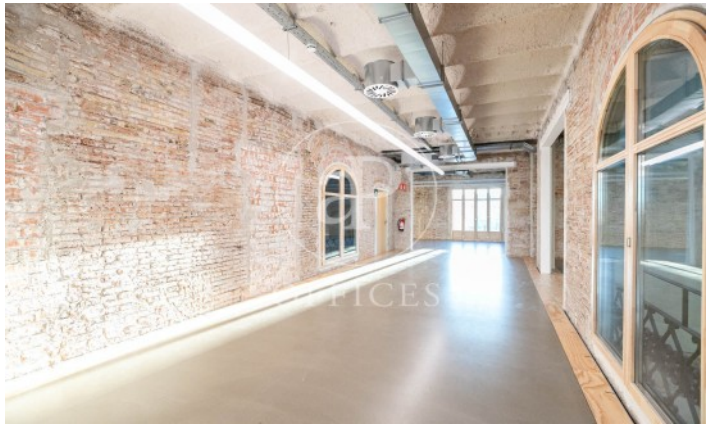

Immeuble de bureaux à louer avec terrasse à Ciutat Vella (Barcelona)

Ref. AOB2312016

Unité 1 1

Barcelone / Ciutat Vella

- ✓ Surveillance
- ✓ Concierge
- ✓ CLIM
- ✓ Chauffage
- ✓ Condition: Tout neuf

5.379 € | 625 m² | 19 €/m² | IBI incluido | Charges 3.400 €/m²

Immeuble de bureaux nouveau de 264 m² avec terrasse de 275m² dans la région de Ciutat Vella, Barcelona .La propriété a un bureau, 2 salles de bain, chauffage et concierge.* En application de la Loi 12/2023 et de la Llei 18/2007, nous vous informons que: