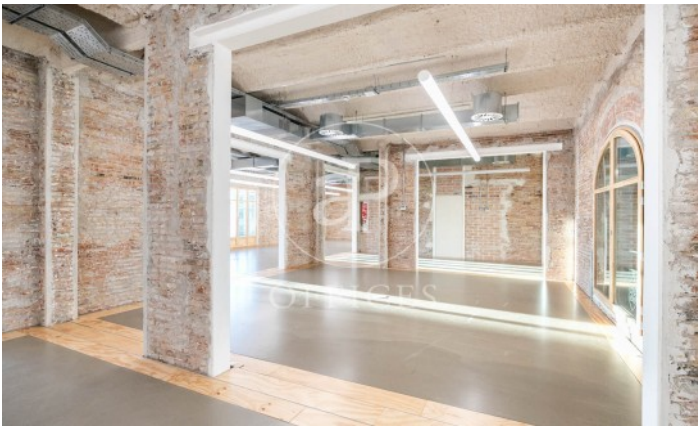

Immeuble de bureaux à louer avec terrasse à Ciutat Vella (Barcelona)

Ref. AOB2312016

Unité 1 1

Barcelone / Ciutat Vella

- ✓ Surveillance
- ✓ Concierge
- ✓ CLIM
- ✓ Chauffage
- ✓ Condition: Tout neuf

5.379 € | 625 m² | 19 €/m² | IBI incluido | Charges 3.400 €/m²

Immeuble de bureaux nouveau de 264 m² avec terrasse de 275m² dans la région de Ciutat Vella, Barcelona .La propriété a un bureau, 2 salles de bain, chauffage et concierge.* En application de la Loi 12/2023 et de la Llei 18/2007, nous vous informons que: