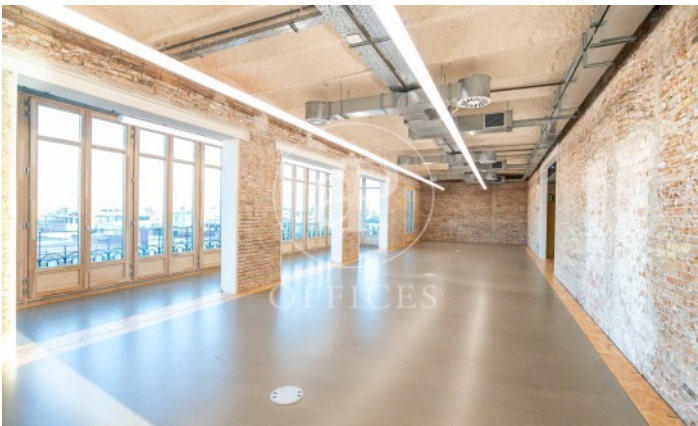

Immeuble de bureaux à louer avec terrasse à Ciutat Vella (Barcelona)

Ref. AOB2312016

Unité 1 1

Barcelone / Ciutat Vella

- ✓ Surveillance
- ✓ Concierge
- ✓ CLIM
- ✓ Chauffage
- ✓ Condition: Tout neuf

5.379 € | 625 m² | 19 €/m² | IBI incluido | Charges 3.400 €/m²

Immeuble de bureaux nouveau de 264 m² avec terrasse de 275m² dans la région de Ciutat Vella, Barcelona .La propriété a un bureau, 2 salles de bain, chauffage et concierge.* En application de la Loi 12/2023 et de la Llei 18/2007, nous vous informons que: