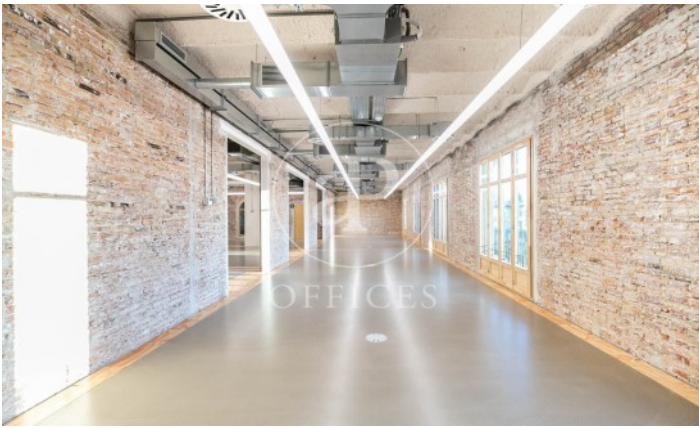

Immeuble de bureaux à louer avec terrasse à Ciutat Vella (Barcelona)

Ref. AOB2312016

Unité 1 1

Barcelone / Ciutat Vella

- ✓ Surveillance
- ✓ Concierge
- ✓ CLIM
- ✓ Chauffage
- ✓ Condition: Tout neuf

5.379 € | 625 m² | 19 €/m² | IBI incluido | Charges 3.400 €/m²

Immeuble de bureaux nouveau de 264 m² avec terrasse de 275m² dans la région de Ciutat Vella, Barcelona .La propriété a un bureau, 2 salles de bain, chauffage et concierge.* En application de la Loi 12/2023 et de la Llei 18/2007, nous vous informons que: