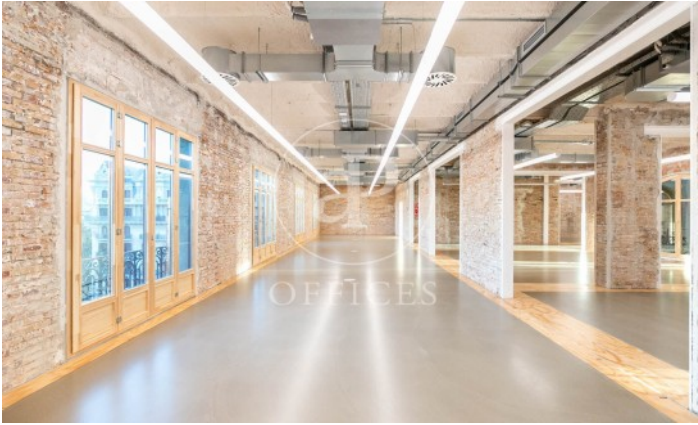

Immeuble de bureaux à louer avec terrasse à Ciutat Vella (Barcelona)

Ref. AOB2312016

Unité 1 1

Barcelone / Ciutat Vella

- ✓ Surveillance
- ✓ Concierge
- ✓ CLIM
- ✓ Chauffage
- ✓ Condition: Tout neuf

5.379 € | 625 m² | 19 €/m² | IBI incluido | Charges 3.400 €/m²

Immeuble de bureaux nouveau de 264 m² avec terrasse de 275m² dans la région de Ciutat Vella, Barcelona .La propriété a un bureau, 2 salles de bain, chauffage et concierge.* En application de la Loi 12/2023 et de la Llei 18/2007, nous vous informons que: