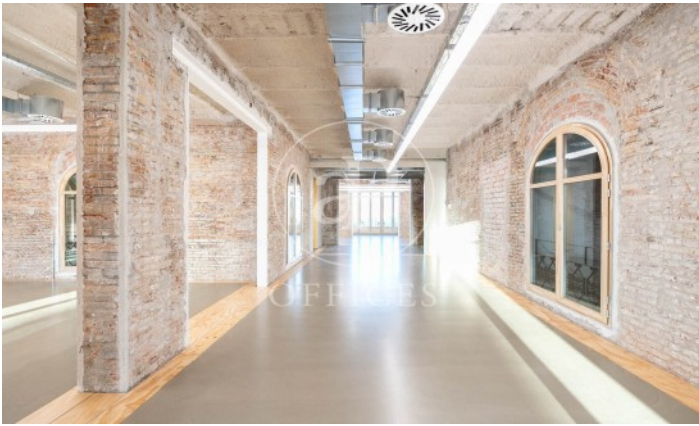

Immeuble de bureaux à louer avec terrasse à Ciutat Vella (Barcelona)

Ref. AOB2312016

Unité 1 1

Barcelone / Ciutat Vella

- ✓ Surveillance
- ✓ Concierge
- ✓ CLIM
- ✓ Chauffage
- ✓ Condition: Tout neuf

5.379 € | 625 m² | 19 €/m² | IBI incluido | Charges 3.400 €/m²

Immeuble de bureaux nouveau de 264 m² avec terrasse de 275m² dans la région de Ciutat Vella, Barcelona .La propriété a un bureau, 2 salles de bain, chauffage et concierge.* En application de la Loi 12/2023 et de la Llei 18/2007, nous vous informons que: