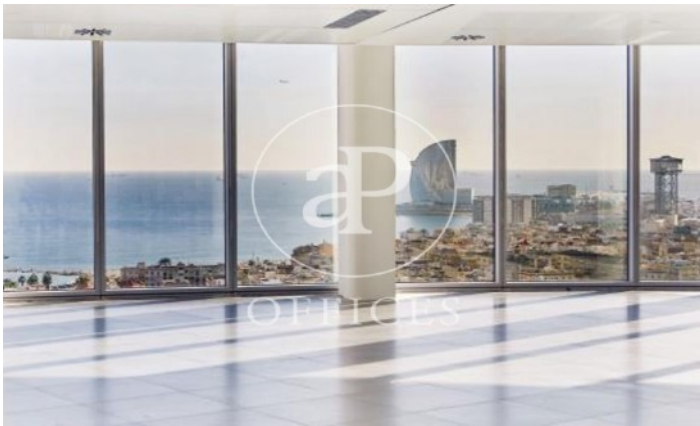

### Unité 1

Barcelone / Ciutat Vella

- ✓ Concierge
- ✓ CLIM
- ✓ Chauffage
- ✓ Parking
- ✓ Condition: Tout neuf

13.662 € | 652 m<sup>2</sup> | 22 €/m<sup>2</sup> | Charges 5.70€/m<sup>2</sup>

Immeuble de bureaux nouveau de 945 m<sup>2</sup> dans la région de Ciutat Vella, Barcelona .La propriété a un bureau, 513 places de parking, chauffage et concierge.