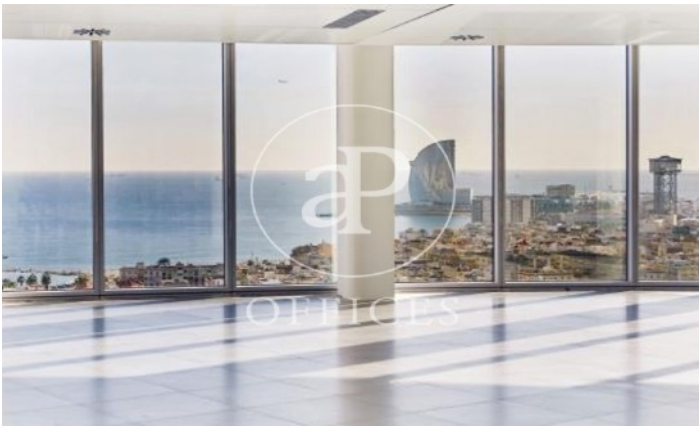

### Unité 5

Barcelone / Ciutat Vella

- ✓ Concierge
- ✓ CLIM
- ✓ Chauffage
- ✓ Parking
- ✓ Condition: Tout neuf

13.662 € | 735 m<sup>2</sup> | 22 €/m<sup>2</sup> | Charges 5.70€/m2

Immeuble de bureaux nouveau de 945 m2 dans la région de Ciutat Vella, Barcelona .La propriété a un bureau, 513 places de parking, chauffage et concierge.