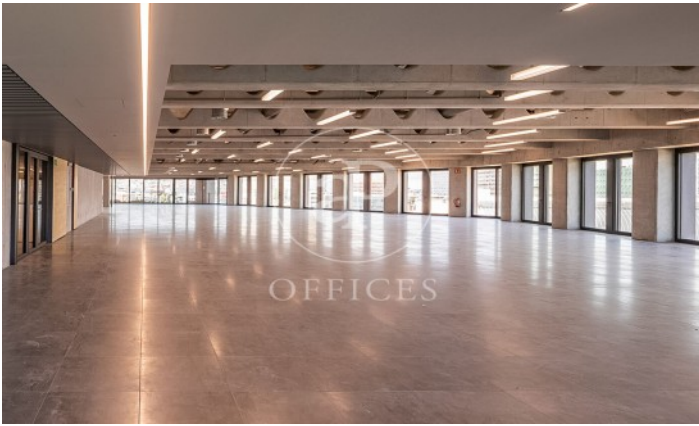

Immeuble de bureaux à louer avec terrasse à 22@ (Barcelona)

Ref. AOB2311015

Unité 9 1

Barcelone / 22@

- ✓ Surveillance
- ✓ Concierge
- ✓ CLIM
- ✓ Chauffage
- ✓ Parking
- ✓ Condition: Tout neuf

19.035 € | 1,025 m² | 26 €/m² | Charges 5,50€/m²/mes

Immeuble de bureaux nouveau de 810 m² avec terrasse dans la région de 22@, Barcelona .La propriété a un bureau, place de parking, chauffage et concierge.

Los datos de cada inmueble no son parte de una oferta o contrato. No debe considerar exactos o factuales las declaraciones hechas por aProperties, verbalmente o por escrito, respecto del inmueble, el estado en que se encuentra o su valor. Las fotografías sólo muestran partes determinadas del inmueble tal y como eran en el momento que se tomaron. Las áreas, dimensiones y las distancias que se proporcionan sólo son aproximadas y deben ser comprobadas por el cliente. Las imágenes generadas por ordenador solo son una indicación de la posible apariencia del inmueble, y pueden cambiar en cualquier momento. La información respecto a un inmueble es susceptible de cambiar en cualquier momento.