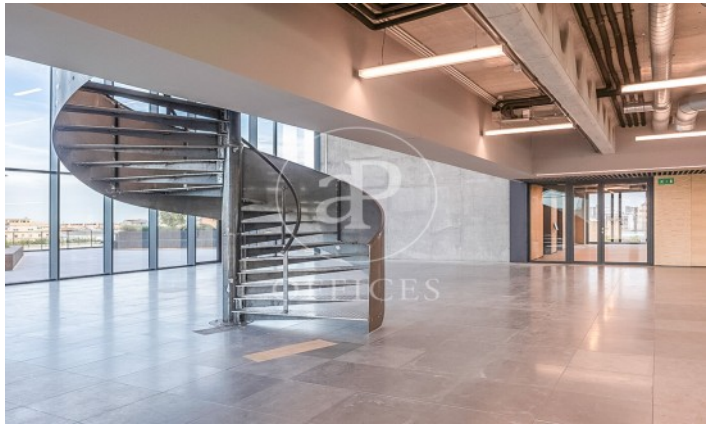

Immeuble de bureaux à louer avec terrasse à 22@ (Barcelona)

Ref. AOB2311015

Unité 9 1

Barcelone / 22@

- ✓ Surveillance
- ✓ Concierge
- ✓ CLIM
- ✓ Chauffage
- ✓ Parking
- ✓ Condition: Tout neuf

19.035 € | 1,025 m² | 26 €/m² | Charges 5,50€/m²/mes

Immeuble de bureaux nouveau de 810 m² avec terrasse dans la région de 22@, Barcelona .La propriété a un bureau, place de parking, chauffage et concierge.

Los datos de cada inmueble no son parte de una oferta o contrato. No debe considerar exactos o factuales las declaraciones hechas por aProperties, verbalmente o por escrito, respecto del inmueble, el estado en que se encuentra o su valor. Las fotografías sólo muestran partes determinadas del inmueble tal y como eran en el momento que se tomaron. Las áreas, dimensiones y las distancias que se proporcionan sólo son aproximadas y deben ser comprobadas por el cliente. Las imágenes generadas por ordenador solo son una indicación de la posible apariencia del inmueble, y pueden cambiar en cualquier momento. La información respecto a un inmueble es susceptible de cambiar en cualquier momento.