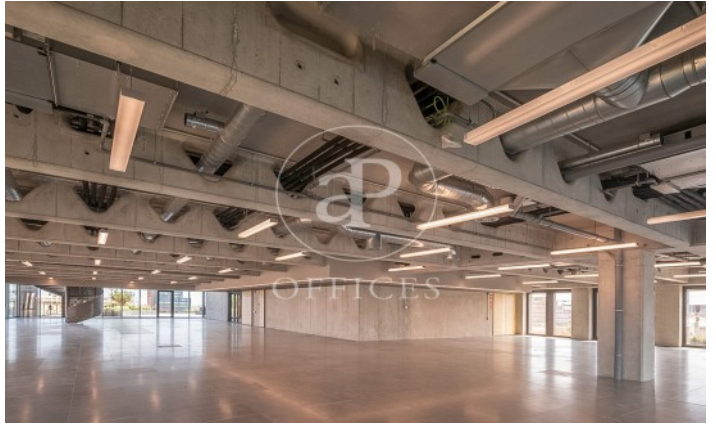

Immeuble de bureaux à louer avec terrasse à 22@ (Barcelona)

Ref. AOB2311015

Unité 9 1

Barcelone / 22@

- ✓ Surveillance
- ✓ Concierge
- ✓ CLIM
- ✓ Chauffage
- ✓ Parking
- ✓ Condition: Tout neuf

19.035 € | 1,025 m² | 26 €/m² | Charges 5,50€/m²/mes

Immeuble de bureaux nouveau de 810 m² avec terrasse dans la région de 22@, Barcelona .La propriété a un bureau, place de parking, chauffage et concierge.

Los datos de cada inmueble no son parte de una oferta o contrato. No debe considerar exactos o factuales las declaraciones hechas por aProperties, verbalmente o por escrito, respecto del inmueble, el estado en que se encuentra o su valor. Las fotografías sólo muestran partes determinadas del inmueble tal y como eran en el momento que se tomaron. Las áreas, dimensiones y las distancias que se proporcionan sólo son aproximadas y deben ser comprobadas por el cliente. Las imágenes generadas por ordenador solo son una indicación de la posible apariencia del inmueble, y pueden cambiar en cualquier momento. La información respecto a un inmueble es susceptible de cambiar en cualquier momento.