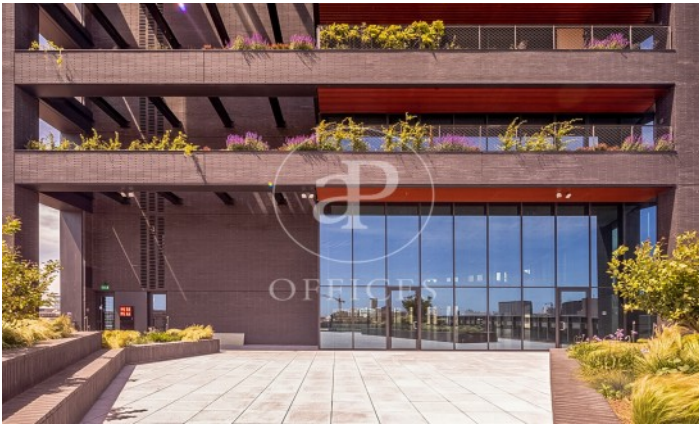

Immeuble de bureaux à louer avec terrasse à 22@ (Barcelona)

Ref. AOB2311015

Unité 9 1

Barcelone / 22@

- ✓ Surveillance
- ✓ Concierge
- ✓ CLIM
- ✓ Chauffage
- ✓ Parking
- ✓ Condition: Tout neuf

19.035 € | 1,025 m² | 26 €/m² | Charges 5,50€/m²/mes

Immeuble de bureaux nouveau de 810 m² avec terrasse dans la région de 22@, Barcelona .La propriété a un bureau, place de parking, chauffage et concierge.

Los datos de cada inmueble no son parte de una oferta o contrato. No debe considerar exactos o factuales las declaraciones hechas por aProperties, verbalmente o por escrito, respecto del inmueble, el estado en que se encuentra o su valor. Las fotografías sólo muestran partes determinadas del inmueble tal y como eran en el momento que se tomaron. Las áreas, dimensiones y las distancias que se proporcionan sólo son aproximadas y deben ser comprobadas por el cliente. Las imágenes generadas por ordenador solo son una indicación de la posible apariencia del inmueble, y pueden cambiar en cualquier momento. La información respecto a un inmueble es susceptible de cambiar en cualquier momento.