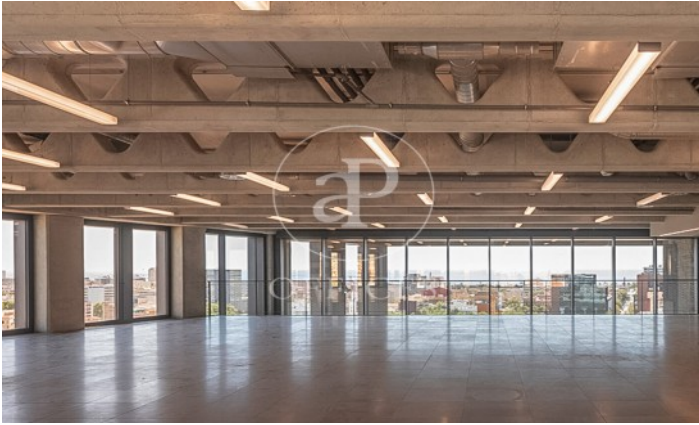

Immeuble de bureaux à louer avec terrasse à 22@ (Barcelona)

Ref. AOB2311015

Unité 9 1

Barcelone / 22@

- ✓ Surveillance
- ✓ Concierge
- ✓ CLIM
- ✓ Chauffage
- ✓ Parking
- ✓ Condition: Tout neuf

19.035 € | 1,025 m² | 26 €/m² | Charges 5,50€/m²/mes

Immeuble de bureaux nouveau de 810 m² avec terrasse dans la région de 22@, Barcelona .La propriété a un bureau, place de parking, chauffage et concierge.

Los datos de cada inmueble no son parte de una oferta o contrato. No debe considerar exactos o factuales las declaraciones hechas por aProperties, verbalmente o por escrito, respecto del inmueble, el estado en que se encuentra o su valor. Las fotografías sólo muestran partes determinadas del inmueble tal y como eran en el momento que se tomaron. Las áreas, dimensiones y las distancias que se proporcionan sólo son aproximadas y deben ser comprobadas por el cliente. Las imágenes generadas por ordenador solo son una indicación de la posible apariencia del inmueble, y pueden cambiar en cualquier momento. La información respecto a un inmueble es susceptible de cambiar en cualquier momento.