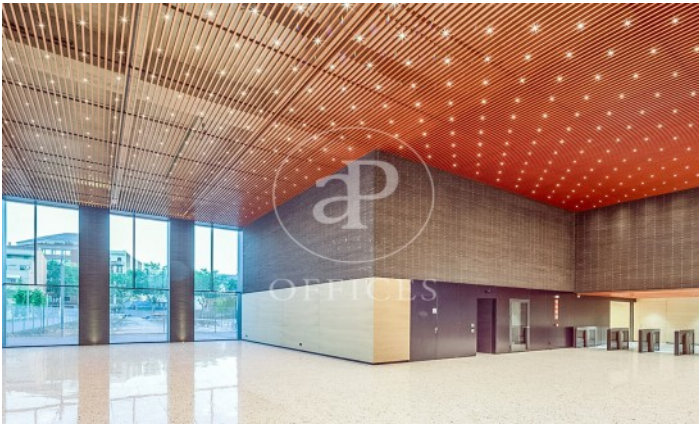

Immeuble de bureaux à louer avec terrasse à 22@ (Barcelona)

Ref. AOB2311015

Unité 9 1

Barcelone / 22@

- ✓ Surveillance
- ✓ Concierge
- ✓ CLIM
- ✓ Chauffage
- ✓ Parking
- ✓ Condition: Tout neuf

19.035 € | 1,025 m² | 26 €/m² | Charges 5,50€/m²/mes

Immeuble de bureaux nouveau de 810 m² avec terrasse dans la région de 22@, Barcelona .La propriété a un bureau, place de parking, chauffage et concierge.

Los datos de cada inmueble no son parte de una oferta o contrato. No debe considerar exactos o factuales las declaraciones hechas por aProperties, verbalmente o por escrito, respecto del inmueble, el estado en que se encuentra o su valor. Las fotografías sólo muestran partes determinadas del inmueble tal y como eran en el momento que se tomaron. Las áreas, dimensiones y las distancias que se proporcionan sólo son aproximadas y deben ser comprobadas por el cliente. Las imágenes generadas por ordenador solo son una indicación de la posible apariencia del inmueble, y pueden cambiar en cualquier momento. La información respecto a un inmueble es susceptible de cambiar en cualquier momento.