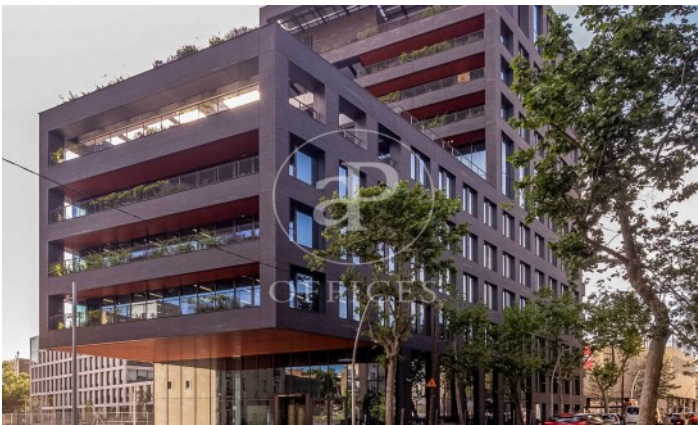

Immeuble de bureaux à louer avec terrasse à 22@ (Barcelona)

Ref. AOB2311015

Unité 9 1

Barcelone / 22@

- ✓ Surveillance
- ✓ Concierge
- ✓ CLIM
- ✓ Chauffage
- ✓ Parking
- ✓ Condition: Tout neuf

19.035 € | 1,025 m² | 26 €/m² | Charges 5,50€/m²/mes

Immeuble de bureaux nouveau de 810 m² avec terrasse dans la région de 22@, Barcelona .La propriété a un bureau, place de parking, chauffage et concierge.

Los datos de cada inmueble no son parte de una oferta o contrato. No debe considerar exactos o factuales las declaraciones hechas por aProperties, verbalmente o por escrito, respecto del inmueble, el estado en que se encuentra o su valor. Las fotografías sólo muestran partes determinadas del inmueble tal y como eran en el momento que se tomaron. Las áreas, dimensiones y las distancias que se proporcionan sólo son aproximadas y deben ser comprobadas por el cliente. Las imágenes generadas por ordenador solo son una indicación de la posible apariencia del inmueble, y pueden cambiar en cualquier momento. La información respecto a un inmueble es susceptible de cambiar en cualquier momento.