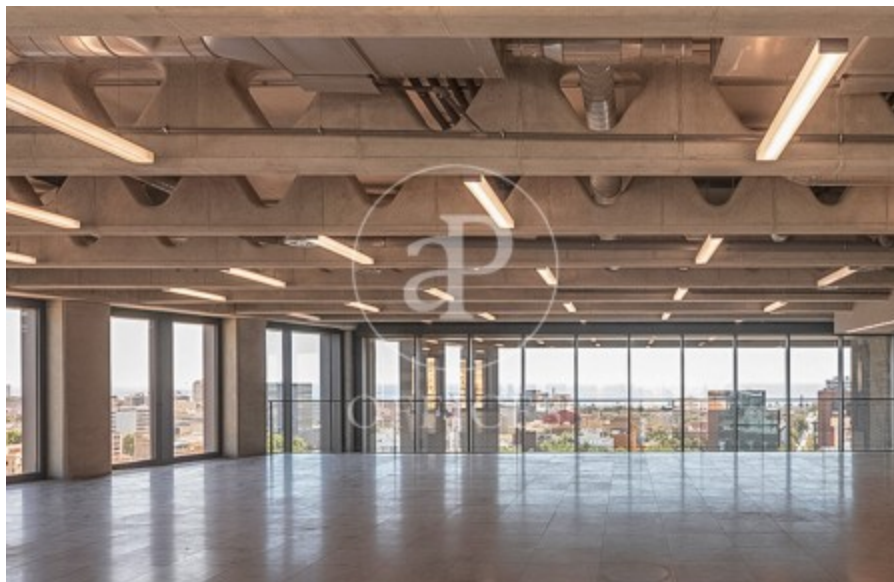

Immeuble de bureaux à louer avec terrasse à 22@ (Barcelona)

Ref. AOB2311015

Unité 5 1

Barcelone / 22@

- ✓ Surveillance
- ✓ Concierge
- ✓ CLIM
- ✓ Chauffage
- ✓ Parking
- ✓ Condition: Tout neuf

19.035 € | 1,453 m² | 25 €/m² | IBI incluido | Charges 5,50€/m2/mes

Immeuble de bureaux nouveau de 810 m2 avec terrasse dans la région de 22@, Barcelona .La propriété a un bureau, place de parking, chauffage et concierge.

Los datos de cada inmueble no son parte de una oferta o contrato. No debe considerar exactos o factuales las declaraciones hechas por aProperties, verbalmente o por escrito, respecto del inmueble, el estado en que se encuentra o su valor. Las fotografías sólo muestran partes determinadas del inmueble tal y como eran en el momento que se tomaron. Las áreas, dimensiones y las distancias que se proporcionan sólo son aproximadas y deben ser comprobadas por el cliente. Las imágenes generadas por ordenador solo son una indicación de la posible apariencia del inmueble, y pueden cambiar en cualquier momento. La información respecto a un inmueble es susceptible de cambiar en cualquier momento.