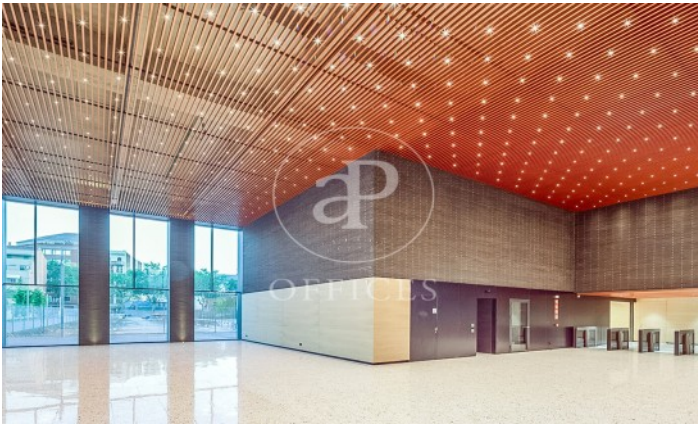

Immeuble de bureaux à louer avec terrasse à 22@ (Barcelona)

Ref. AOB2311015

Unité 5 1

Barcelone / 22@

- ✓ Surveillance
- ✓ Concierge
- ✓ CLIM
- ✓ Chauffage
- ✓ Parking
- ✓ Condition: Tout neuf

19.035 € | 1,453 m² | 25 €/m² | IBI incluido | Charges 5,50€/m2/mes

Immeuble de bureaux nouveau de 810 m2 avec terrasse dans la région de 22@, Barcelona .La propriété a un bureau, place de parking, chauffage et concierge.

Los datos de cada inmueble no son parte de una oferta o contrato. No debe considerar exactos o factuales las declaraciones hechas por aProperties, verbalmente o por escrito, respecto del inmueble, el estado en que se encuentra o su valor. Las fotografías sólo muestran partes determinadas del inmueble tal y como eran en el momento que se tomaron. Las áreas, dimensiones y las distancias que se proporcionan sólo son aproximadas y deben ser comprobadas por el cliente. Las imágenes generadas por ordenador solo son una indicación de la posible apariencia del inmueble, y pueden cambiar en cualquier momento. La información respecto a un inmueble es susceptible de cambiar en cualquier momento.