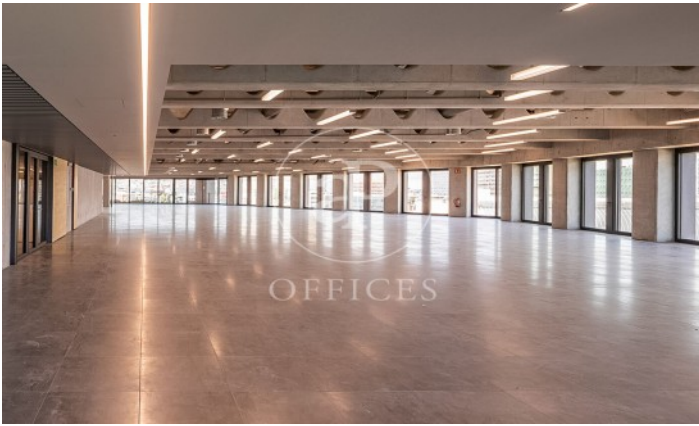

Immeuble de bureaux à louer avec terrasse à 22@ (Barcelona)

Ref. AOB2311015

Unité 5 1

Barcelone / 22@

- ✓ Surveillance
- ✓ Concierge
- ✓ CLIM
- ✓ Chauffage
- ✓ Parking
- ✓ Condition: Tout neuf

19.035 € | 1,453 m² | 25 €/m² | IBI incluido | Charges 5,50€/m2/mes

Immeuble de bureaux nouveau de 810 m2 avec terrasse dans la région de 22@, Barcelona .La propriété a un bureau, place de parking, chauffage et concierge.

Los datos de cada inmueble no son parte de una oferta o contrato. No debe considerar exactos o factuales las declaraciones hechas por aProperties, verbalmente o por escrito, respecto del inmueble, el estado en que se encuentra o su valor. Las fotografías sólo muestran partes determinadas del inmueble tal y como eran en el momento que se tomaron. Las áreas, dimensiones y las distancias que se proporcionan sólo son aproximadas y deben ser comprobadas por el cliente. Las imágenes generadas por ordenador solo son una indicación de la posible apariencia del inmueble, y pueden cambiar en cualquier momento. La información respecto a un inmueble es susceptible de cambiar en cualquier momento.