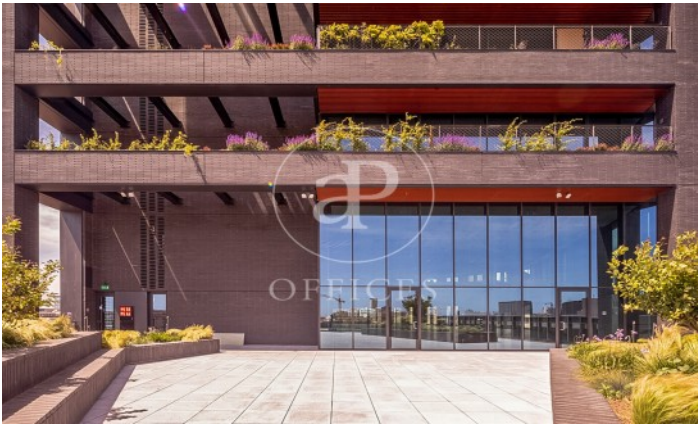

Immeuble de bureaux à louer avec terrasse à 22@ (Barcelona)

Ref. AOB2311015

Unité 5 1

Barcelone / 22@

- ✓ Surveillance
- ✓ Concierge
- ✓ CLIM
- ✓ Chauffage
- ✓ Parking
- ✓ Condition: Tout neuf

19.035 € | 1,453 m² | 25 €/m² | IBI incluido | Charges 5,50€/m2/mes

Immeuble de bureaux nouveau de 810 m2 avec terrasse dans la région de 22@, Barcelona .La propriété a un bureau, place de parking, chauffage et concierge.

Los datos de cada inmueble no son parte de una oferta o contrato. No debe considerar exactos o factuales las declaraciones hechas por aProperties, verbalmente o por escrito, respecto del inmueble, el estado en que se encuentra o su valor. Las fotografías sólo muestran partes determinadas del inmueble tal y como eran en el momento que se tomaron. Las áreas, dimensiones y las distancias que se proporcionan sólo son aproximadas y deben ser comprobadas por el cliente. Las imágenes generadas por ordenador solo son una indicación de la posible apariencia del inmueble, y pueden cambiar en cualquier momento. La información respecto a un inmueble es susceptible de cambiar en cualquier momento.