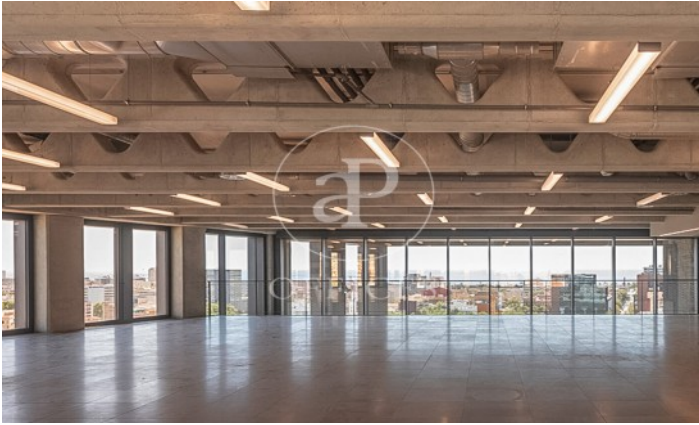

Immeuble de bureaux à louer avec terrasse à 22@ (Barcelona)

Ref. AOB2311015

Unité 5 1

Barcelone / 22@

- ✓ Surveillance
- ✓ Concierge
- ✓ CLIM
- ✓ Chauffage
- ✓ Parking
- ✓ Condition: Tout neuf

19.035 € | 1,453 m² | 25 €/m² | IBI incluido | Charges 5,50€/m2/mes

Immeuble de bureaux nouveau de 810 m2 avec terrasse dans la région de 22@, Barcelona .La propriété a un bureau, place de parking, chauffage et concierge.

Los datos de cada inmueble no son parte de una oferta o contrato. No debe considerar exactos o factuales las declaraciones hechas por aProperties, verbalmente o por escrito, respecto del inmueble, el estado en que se encuentra o su valor. Las fotografías sólo muestran partes determinadas del inmueble tal y como eran en el momento que se tomaron. Las áreas, dimensiones y las distancias que se proporcionan sólo son aproximadas y deben ser comprobadas por el cliente. Las imágenes generadas por ordenador solo son una indicación de la posible apariencia del inmueble, y pueden cambiar en cualquier momento. La información respecto a un inmueble es susceptible de cambiar en cualquier momento.