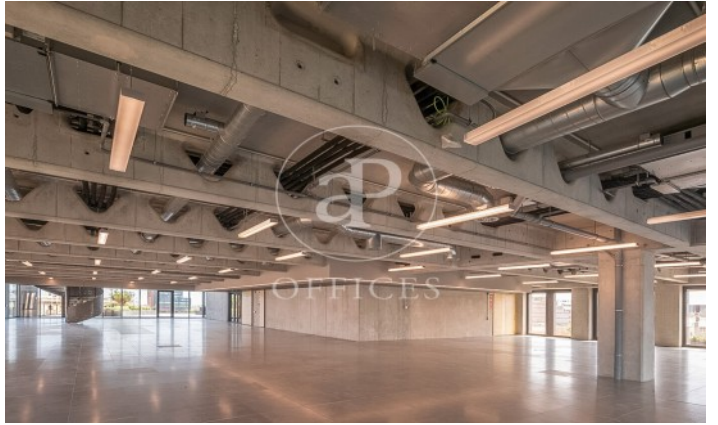

Immeuble de bureaux à louer avec terrasse à 22@ (Barcelona)

Ref. AOB2311015

Unité 5 1

Barcelone / 22@

- ✓ Surveillance
- ✓ Concierge
- ✓ CLIM
- ✓ Chauffage
- ✓ Parking
- ✓ Condition: Tout neuf

19.035 € | 1,453 m² | 25 €/m² | IBI incluido | Charges 5,50€/m2/mes

Immeuble de bureaux nouveau de 810 m2 avec terrasse dans la région de 22@, Barcelona .La propriété a un bureau, place de parking, chauffage et concierge.

Los datos de cada inmueble no son parte de una oferta o contrato. No debe considerar exactos o factuales las declaraciones hechas por aProperties, verbalmente o por escrito, respecto del inmueble, el estado en que se encuentra o su valor. Las fotografías sólo muestran partes determinadas del inmueble tal y como eran en el momento que se tomaron. Las áreas, dimensiones y las distancias que se proporcionan sólo son aproximadas y deben ser comprobadas por el cliente. Las imágenes generadas por ordenador solo son una indicación de la posible apariencia del inmueble, y pueden cambiar en cualquier momento. La información respecto a un inmueble es susceptible de cambiar en cualquier momento.