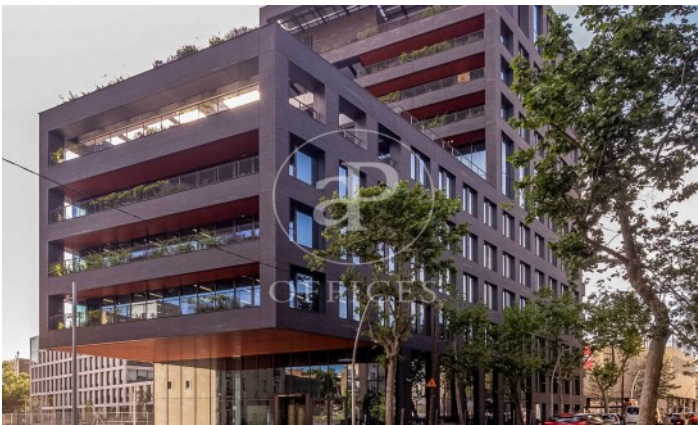

Immeuble de bureaux à louer avec terrasse à 22@ (Barcelona)

Ref. AOB2311015

Unité 5 1

Barcelone / 22@

- ✓ Surveillance
- ✓ Concierge
- ✓ CLIM
- ✓ Chauffage
- ✓ Parking
- ✓ Condition: Tout neuf

19.035 € | 1,453 m² | 25 €/m² | IBI incluido | Charges 5,50€/m2/mes

Immeuble de bureaux nouveau de 810 m2 avec terrasse dans la région de 22@, Barcelona .La propriété a un bureau, place de parking, chauffage et concierge.

Los datos de cada inmueble no son parte de una oferta o contrato. No debe considerar exactos o factuales las declaraciones hechas por aProperties, verbalmente o por escrito, respecto del inmueble, el estado en que se encuentra o su valor. Las fotografías sólo muestran partes determinadas del inmueble tal y como eran en el momento que se tomaron. Las áreas, dimensiones y las distancias que se proporcionan sólo son aproximadas y deben ser comprobadas por el cliente. Las imágenes generadas por ordenador solo son una indicación de la posible apariencia del inmueble, y pueden cambiar en cualquier momento. La información respecto a un inmueble es susceptible de cambiar en cualquier momento.