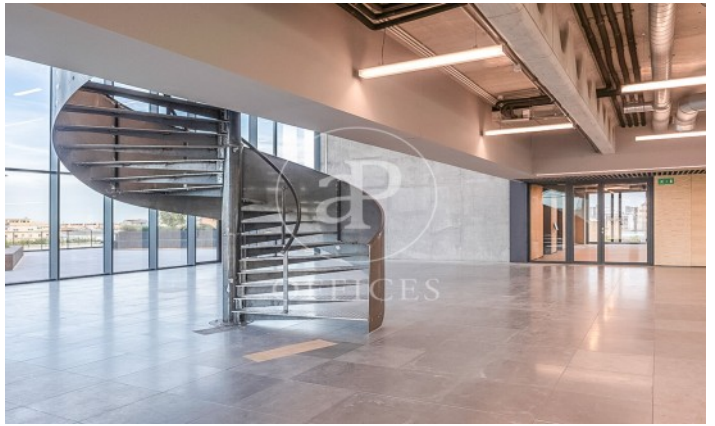

Immeuble de bureaux à louer avec terrasse à 22@ (Barcelona)

Ref. AOB2311015

Unité 5 1

Barcelone / 22@

- ✓ Surveillance
- ✓ Concierge
- ✓ CLIM
- ✓ Chauffage
- ✓ Parking
- ✓ Condition: Tout neuf

19.035 € | 1,453 m² | 25 €/m² | IBI incluido | Charges 5,50€/m2/mes

Immeuble de bureaux nouveau de 810 m2 avec terrasse dans la région de 22@, Barcelona .La propriété a un bureau, place de parking, chauffage et concierge.

Los datos de cada inmueble no son parte de una oferta o contrato. No debe considerar exactos o factuales las declaraciones hechas por aProperties, verbalmente o por escrito, respecto del inmueble, el estado en que se encuentra o su valor. Las fotografías sólo muestran partes determinadas del inmueble tal y como eran en el momento que se tomaron. Las áreas, dimensiones y las distancias que se proporcionan sólo son aproximadas y deben ser comprobadas por el cliente. Las imágenes generadas por ordenador solo son una indicación de la posible apariencia del inmueble, y pueden cambiar en cualquier momento. La información respecto a un inmueble es susceptible de cambiar en cualquier momento.