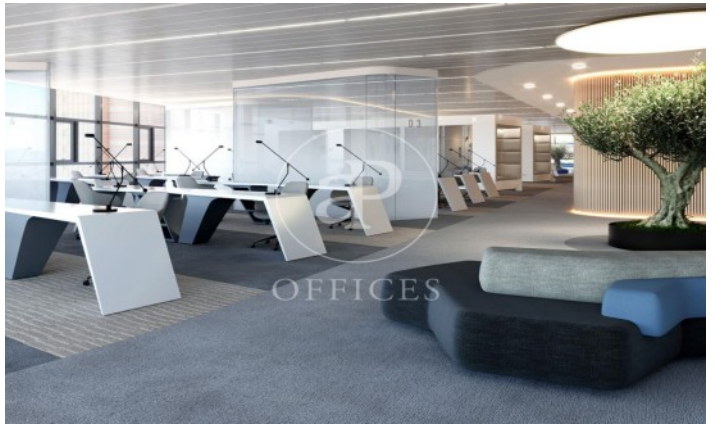

Immeuble de bureaux à louer avec terrasse à 22@ (Barcelona)

Ref. AOB2305014

Unité 7

Barcelone / 22@

- ✓ Surveillance
- ✓ Concierge
- ✓ CLIM
- ✓ Chauffage
- ✓ Parking

5.274 € | 2,332 m² | 23 €/m² | IBI a consultar | Charges a consultar

Immeuble de bureaux nouveau de 2029 m² avec terrasse de 27m² dans la région de 22@, Barcelona .La propriété a un bureau, place de parking, chauffage et concierge.

Edificio 1

Edificio 2

Los datos de cada inmueble no son parte de una oferta o contrato. No debe considerar exactos o factuales las declaraciones hechas por aProperties, verbalmente o por escrito, respecto del inmueble, el estado en que se encuentra o su valor. Las fotografías sólo muestran partes determinadas del inmueble tal y como eran en el momento que se tomaron. Las áreas, dimensiones y las distancias que se proporcionan sólo son aproximadas y deben ser comprobadas por el cliente. Las imágenes generadas por ordenador solo son una indicación de la posible apariencia del inmueble, y pueden cambiar en cualquier momento. La información respecto a un inmueble es susceptible de cambiar en cualquier momento.