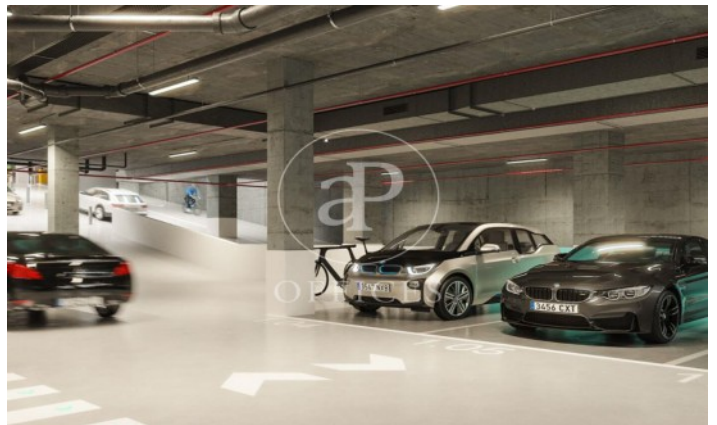

Immeuble de bureaux à louer avec terrasse à 22@ (Barcelona)

Ref. AOB2305014

Unité 7

Barcelone / 22@

- ✓ Surveillance
- ✓ Concierge
- ✓ CLIM
- ✓ Chauffage
- ✓ Parking

5.274 € | 2,332 m² | 23 €/m² | IBI a consultar | Charges a consultar

Immeuble de bureaux nouveau de 2029 m² avec terrasse de 27m² dans la région de 22@, Barcelona .La propriété a un bureau, place de parking, chauffage et concierge.

Edificio 1

Edificio 2

Los datos de cada inmueble no son parte de una oferta o contrato. No debe considerar exactos o factuales las declaraciones hechas por aProperties, verbalmente o por escrito, respecto del inmueble, el estado en que se encuentra o su valor. Las fotografías sólo muestran partes determinadas del inmueble tal y como eran en el momento que se tomaron. Las áreas, dimensiones y las distancias que se proporcionan sólo son aproximadas y deben ser comprobadas por el cliente. Las imágenes generadas por ordenador solo son una indicación de la posible apariencia del inmueble, y pueden cambiar en cualquier momento. La información respecto a un inmueble es susceptible de cambiar en cualquier momento.