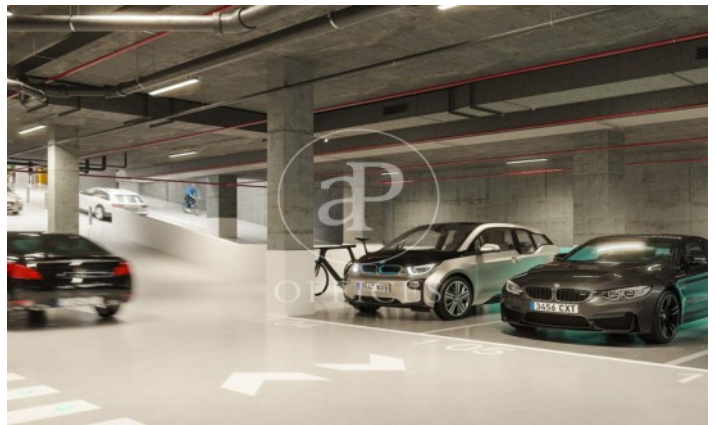

Immeuble de bureaux à louer avec terrasse à 22@ (Barcelona)

Ref. AOB2305014

Unité 1

Barcelone / 22@

- ✓ Surveillance
- ✓ Concierge
- ✓ CLIM
- ✓ Chauffage
- ✓ Parking

5.274 € | 1,723 m² | 20 €/m² | IBI a consultar | Charges a consultar

Immeuble de bureaux nouveau de 2029 m² avec terrasse de 27m² dans la région de 22@, Barcelona .La propriété a un bureau, place de parking, chauffage et concierge.

Edificio 1

Edificio 2

Los datos de cada inmueble no son parte de una oferta o contrato. No debe considerar exactos o factuales las declaraciones hechas por aProperties, verbalmente o por escrito, respecto del inmueble, el estado en que se encuentra o su valor. Las fotografías sólo muestran partes determinadas del inmueble tal y como eran en el momento que se tomaron. Las áreas, dimensiones y las distancias que se proporcionan sólo son aproximadas y deben ser comprobadas por el cliente. Las imágenes generadas por ordenador solo son una indicación de la posible apariencia del inmueble, y pueden cambiar en cualquier momento. La información respecto a un inmueble es susceptible de cambiar en cualquier momento.