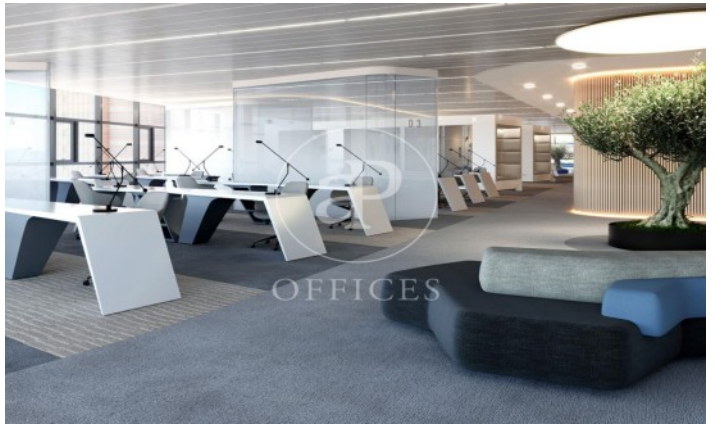

Immeuble de bureaux à louer avec terrasse à 22@ (Barcelona)

Ref. AOB2305014

Unité 1

Barcelone / 22@

- ✓ Surveillance
- ✓ Concierge
- ✓ CLIM
- ✓ Chauffage
- ✓ Parking

5.274 € | 1,723 m² | 20 €/m² | IBI a consultar | Charges a consultar

Immeuble de bureaux nouveau de 2029 m² avec terrasse de 27m² dans la région de 22@, Barcelona .La propriété a un bureau, place de parking, chauffage et concierge.

Edificio 1

Edificio 2

Los datos de cada inmueble no son parte de una oferta o contrato. No debe considerar exactos o factuales las declaraciones hechas por aProperties, verbalmente o por escrito, respecto del inmueble, el estado en que se encuentra o su valor. Las fotografías sólo muestran partes determinadas del inmueble tal y como eran en el momento que se tomaron. Las áreas, dimensiones y las distancias que se proporcionan sólo son aproximadas y deben ser comprobadas por el cliente. Las imágenes generadas por ordenador solo son una indicación de la posible apariencia del inmueble, y pueden cambiar en cualquier momento. La información respecto a un inmueble es susceptible de cambiar en cualquier momento.