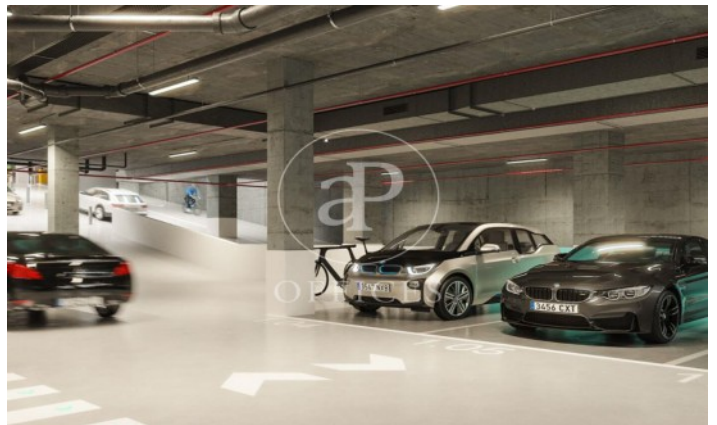

Immeuble de bureaux à louer avec terrasse à 22@ (Barcelona)

Ref. AOB2305014

Unité 2

Barcelone / 22@

- ✓ Surveillance
- ✓ Concierge
- ✓ CLIM
- ✓ Chauffage
- ✓ Parking

5.274 € | 2,214 m² | 21 €/m² | IBI a consultar | Charges a consultar

Immeuble de bureaux nouveau de 2029 m² avec terrasse de 27m² dans la région de 22@, Barcelona .La propriété a un bureau, place de parking, chauffage et concierge.

Edificio 1

Los datos de cada inmueble no son parte de una oferta o contrato. No debe considerar exactos o factuales las declaraciones hechas por aProperties, verbalmente o por escrito, respecto del inmueble, el estado en que se encuentra o su valor. Las fotografías sólo muestran partes determinadas del inmueble tal y como eran en el momento que se tomaron. Las áreas, dimensiones y las distancias que se proporcionan sólo son aproximadas y deben ser comprobadas por el cliente. Las imágenes generadas por ordenador solo son una indicación de la posible apariencia del inmueble, y pueden cambiar en cualquier momento. La información respecto a un inmueble es susceptible de cambiar en cualquier momento.