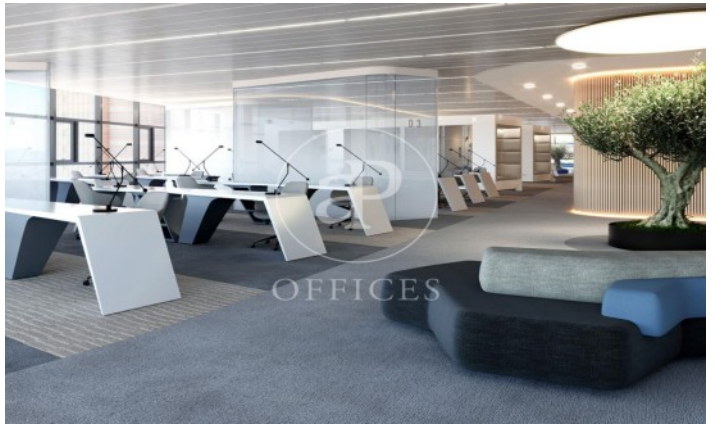

Immeuble de bureaux à louer avec terrasse à 22@ (Barcelona)

Ref. AOB2305014

Unité 2

Barcelone / 22@

- ✓ Surveillance
- ✓ Concierge
- ✓ CLIM
- ✓ Chauffage
- ✓ Parking

5.274 € | 2,214 m² | 21 €/m² | IBI a consultar | Charges a consultar

Immeuble de bureaux nouveau de 2029 m² avec terrasse de 27m² dans la région de 22@, Barcelona .La propriété a un bureau, place de parking, chauffage et concierge.

Edificio 1

Los datos de cada inmueble no son parte de una oferta o contrato. No debe considerar exactos o factuales las declaraciones hechas por aProperties, verbalmente o por escrito, respecto del inmueble, el estado en que se encuentra o su valor. Las fotografías sólo muestran partes determinadas del inmueble tal y como eran en el momento que se tomaron. Las áreas, dimensiones y las distancias que se proporcionan sólo son aproximadas y deben ser comprobadas por el cliente. Las imágenes generadas por ordenador solo son una indicación de la posible apariencia del inmueble, y pueden cambiar en cualquier momento. La información respecto a un inmueble es susceptible de cambiar en cualquier momento.