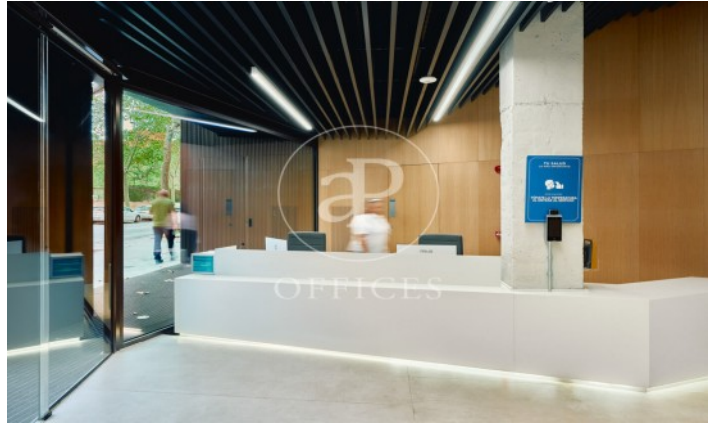

Immeuble de bureaux à louer avec terrasse à 22@ (Barcelona)

Ref. AOB2212008

Unité 1

Barcelone / 22@

- ✓ Concierge
- ✓ CLIM
- ✓ Chauffage
- ✓ Condition: Tout neuf

25.238 € | 2,202 m² | 22 €/m² | Charges 4,60€/m2/mes

Immeuble de bureaux nouveau de 2180 m2 avec terrasse de 1000m2 dans la région de 22@, Barcelona .La propriété a un bureau et concierge.* En application de la Loi 12/2023 et de la Llei 18/2007, nous vous informons que: