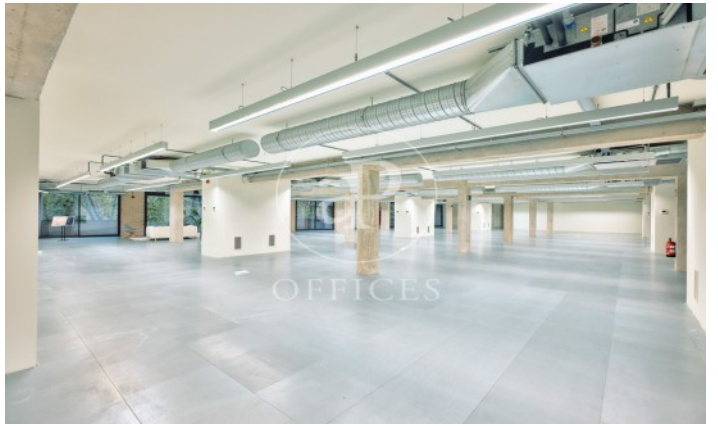

Immeuble de bureaux à louer avec terrasse à 22@ (Barcelona)

Ref. AOB2212008

Unité 1

Barcelone / 22@

- ✓ Concierge
- ✓ CLIM
- ✓ Chauffage
- ✓ Condition: Tout neuf

25.238 € | 2,202 m² | 22 €/m² | Charges 4,60€/m2/mes

Immeuble de bureaux nouveau de 2180 m2 avec terrasse de 1000m2 dans la région de 22@, Barcelona .La propriété a un bureau et concierge.* En application de la Loi 12/2023 et de la Llei 18/2007, nous vous informons que: