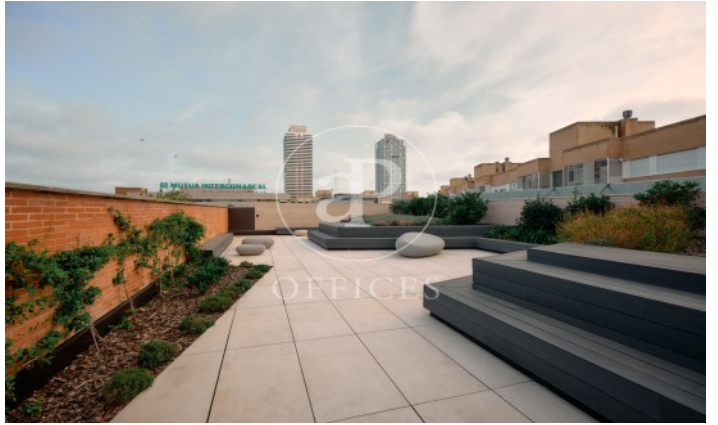

Immeuble de bureaux à louer avec terrasse à 22@ (Barcelona)

Ref. AOB2212008

Unité 1

Barcelone / 22@

- ✓ Concierge
- ✓ CLIM
- ✓ Chauffage
- ✓ Condition: Tout neuf

25.238 € | 2,202 m² | 22 €/m² | Charges 4,60€/m2/mes

Immeuble de bureaux nouveau de 2180 m2 avec terrasse de 1000m2 dans la région de 22@, Barcelona .La propriété a un bureau et concierge.* En application de la Loi 12/2023 et de la Llei 18/2007, nous vous informons que: