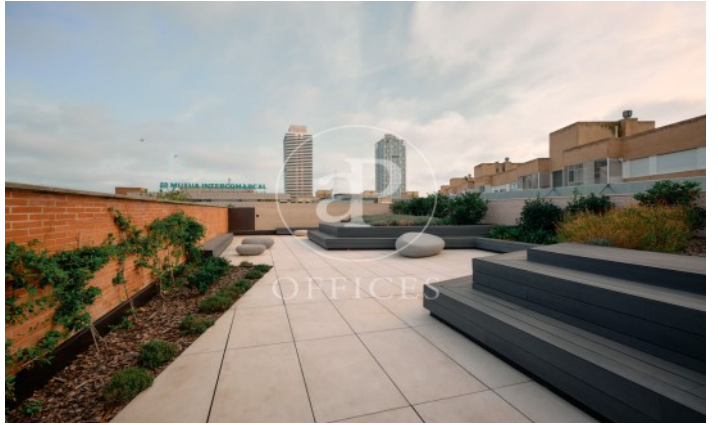

Immeuble de bureaux à louer avec terrasse à 22@ (Barcelona)

Ref. AOB2212008

Unité 2

Barcelone / 22@

- ✓ Concierge
- ✓ CLIM
- ✓ Chauffage
- ✓ Condition: Tout neuf

25.238 € | 2,165 m² | 22 €/m² | Charges 4,60€/m2/mes

Immeuble de bureaux nouveau de 2180 m2 avec terrasse de 1000m2 dans la région de 22@, Barcelona .La propriété a un bureau et concierge.* En application de la Loi 12/2023 et de la Llei 18/2007, nous vous informons que: