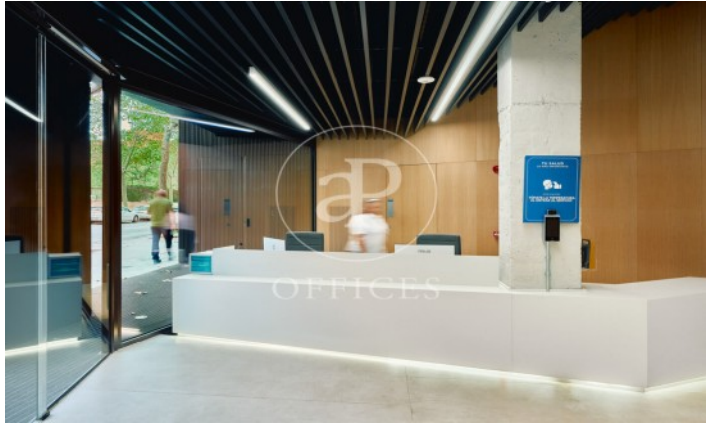

Immeuble de bureaux à louer avec terrasse à 22@ (Barcelona)

Ref. AOB2212008

Unité 2

Barcelone / 22@

- ✓ Concierge
- ✓ CLIM
- ✓ Chauffage
- ✓ Condition: Tout neuf

25.238 € | 2,165 m² | 22 €/m² | Charges 4,60€/m2/mes

Immeuble de bureaux nouveau de 2180 m2 avec terrasse de 1000m2 dans la région de 22@, Barcelona .La propriété a un bureau et concierge.* En application de la Loi 12/2023 et de la Llei 18/2007, nous vous informons que: