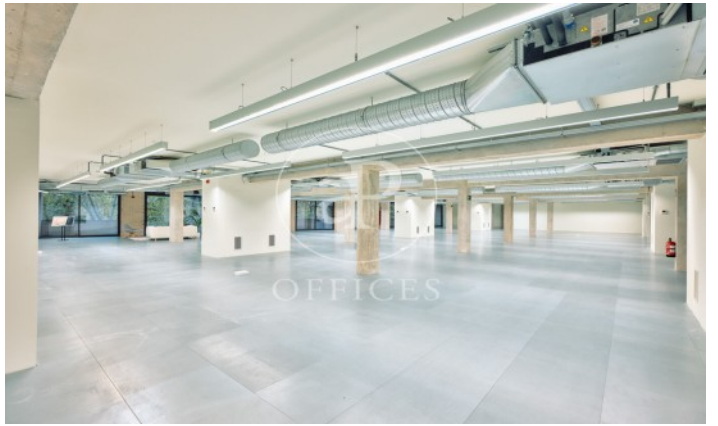

Immeuble de bureaux à louer avec terrasse à 22@ (Barcelona)

Ref. AOB2212008

Unité 2

Barcelone / 22@

- ✓ Concierge
- ✓ CLIM
- ✓ Chauffage
- ✓ Condition: Tout neuf

25.238 € | 2,165 m² | 22 €/m² | Charges 4,60€/m2/mes

Immeuble de bureaux nouveau de 2180 m2 avec terrasse de 1000m2 dans la région de 22@, Barcelona .La propriété a un bureau et concierge.* En application de la Loi 12/2023 et de la Llei 18/2007, nous vous informons que: