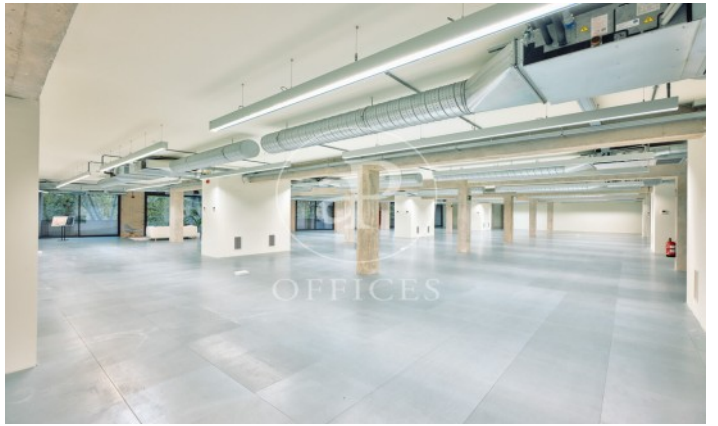

Immeuble de bureaux à louer avec terrasse à 22@ (Barcelona)

Ref. AOB2212008

Unité 3

Barcelone / 22@

- ✓ Concierge
- ✓ CLIM
- ✓ Chauffage
- ✓ Condition: Tout neuf

25.238 € | 1,147 m² | 22 €/m² | Charges 4,60€/m2/mes

Immeuble de bureaux nouveau de 2180 m2 avec terrasse de 1000m2 dans la région de 22@, Barcelona .La propriété a un bureau et concierge.* En application de la Loi 12/2023 et de la Llei 18/2007, nous vous informons que: