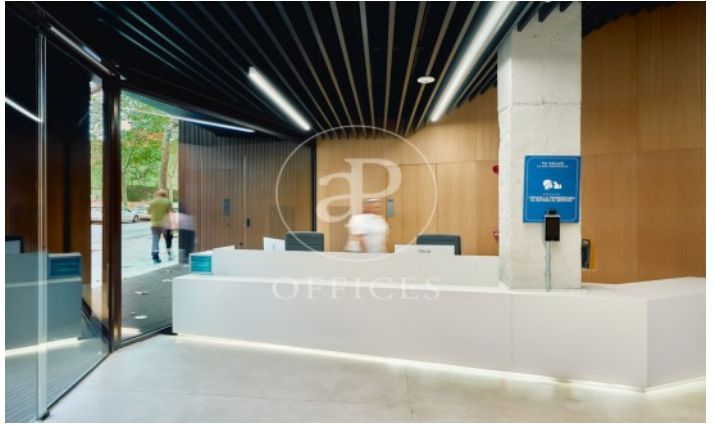

Immeuble de bureaux à louer avec terrasse à 22@ (Barcelona)

Ref. AOB2212008

Unité 3

Barcelone / 22@

- ✓ Concierge
- ✓ CLIM
- ✓ Chauffage
- ✓ Condition: Tout neuf

25.238 € | 1,147 m² | 22 €/m² | Charges 4,60€/m2/mes

Immeuble de bureaux nouveau de 2180 m2 avec terrasse de 1000m2 dans la région de 22@, Barcelona .La propriété a un bureau et concierge.* En application de la Loi 12/2023 et de la Llei 18/2007, nous vous informons que: