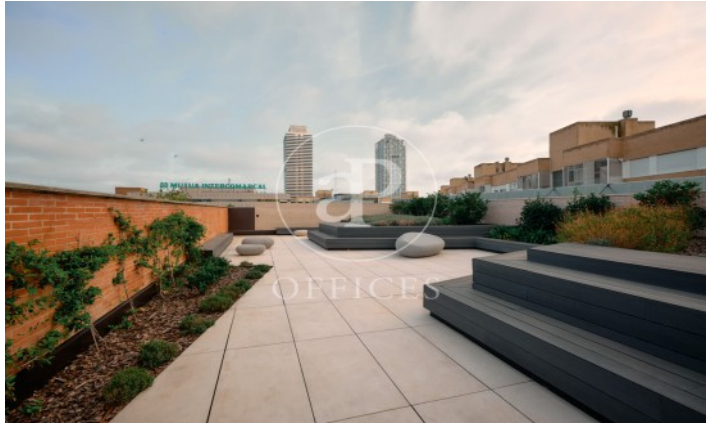

Immeuble de bureaux à louer avec terrasse à 22@ (Barcelona)

Ref. AOB2212008

Unité 3

Barcelone / 22@

- ✓ Concierge
- ✓ CLIM
- ✓ Chauffage
- ✓ Condition: Tout neuf

25.238 € | 1,147 m² | 22 €/m² | Charges 4,60€/m2/mes

Immeuble de bureaux nouveau de 2180 m2 avec terrasse de 1000m2 dans la région de 22@, Barcelona .La propriété a un bureau et concierge.* En application de la Loi 12/2023 et de la Llei 18/2007, nous vous informons que: