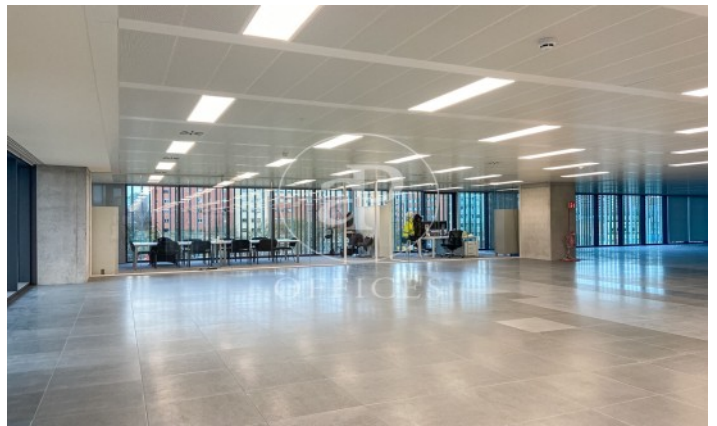

Immeuble de bureaux de 2052 m² avec terrasse de 1852m² dans la région de 22@, Barcelona .La propriété a un bureau, 156 places de parking, chauffage et concierge.

Los datos de cada inmueble no son parte de una oferta o contrato. No debe considerar exactos o factuales las declaraciones hechas por aProperties, verbalmente o por escrito, respecto del inmueble, el estado en que se encuentra o su valor. Las fotografías sólo muestran partes determinadas del inmueble tal y como eran en el momento que se tomaron. Las áreas, dimensiones y las distancias que se proporcionan sólo son aproximadas y deben ser comprobadas por el cliente. Las imágenes generadas por ordenador solo son una indicación de la posible apariencia del inmueble, y pueden cambiar en cualquier momento. La información respecto a un inmueble es susceptible de cambiar en cualquier momento.