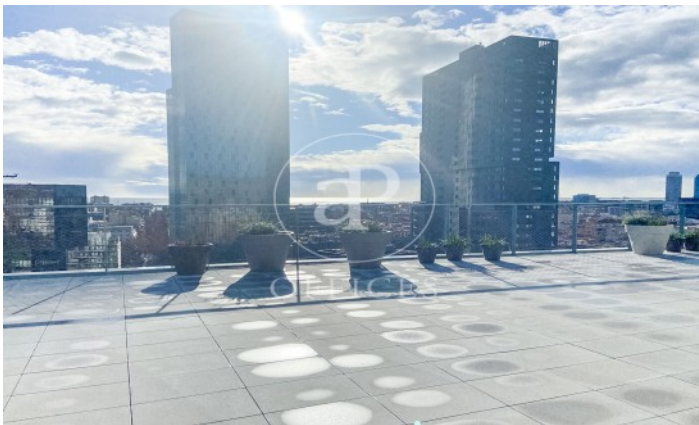

Immeuble de bureaux à louer avec terrasse à 22@ (Barcelona)

Ref. AOB2212007

Unité 3

Barcelone / 22@

- ✓ Surveillance
- ✓ Concierge
- ✓ CLIM
- ✓ Chauffage
- ✓ Parking
- ✓ Condition: Bonne

36.480 € | 2,030 m² | 18 €/m² | Charges 5,80€/m²/mes

Immeuble de bureaux de 2052 m² avec terrasse de 1852m² dans la région de 22@, Barcelona .La propriété a un bureau, 156 places de parking, chauffage et concierge.

Los datos de cada inmueble no son parte de una oferta o contrato. No debe considerar exactos o factuales las declaraciones hechas por aProperties, verbalmente o por escrito, respecto del inmueble, el estado en que se encuentra o su valor. Las fotografías sólo muestran partes determinadas del inmueble tal y como eran en el momento que se tomaron. Las áreas, dimensiones y las distancias que se proporcionan sólo son aproximadas y deben ser comprobadas por el cliente. Las imágenes generadas por ordenador solo son una indicación de la posible apariencia del inmueble, y pueden cambiar en cualquier momento. La información respecto a un inmueble es susceptible de cambiar en cualquier momento.