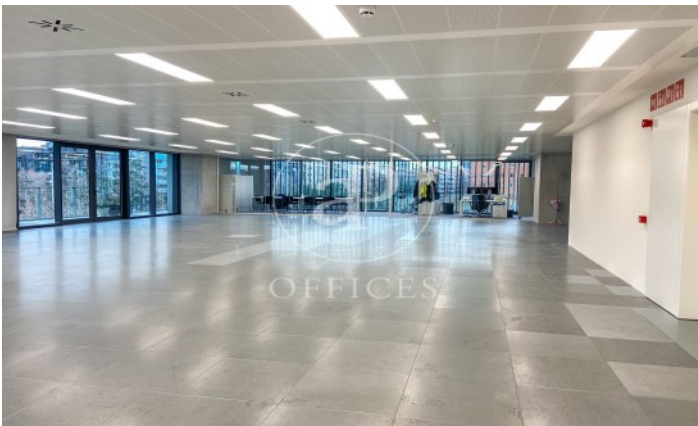

Immeuble de bureaux à louer avec terrasse à 22@ (Barcelona)

Ref. AOB2212007

Unité 3

Barcelone / 22@

- ✓ Surveillance
- ✓ Concierge
- ✓ CLIM
- ✓ Chauffage
- ✓ Parking
- ✓ Condition: Bonne

36.480 € | 2,030 m² | 18 €/m² | Charges 5,80€/m²/mes

Immeuble de bureaux de 2052 m² avec terrasse de 1852m² dans la région de 22@, Barcelona .La propriété a un bureau, 156 places de parking, chauffage et concierge.

Los datos de cada inmueble no son parte de una oferta o contrato. No debe considerar exactos o factuales las declaraciones hechas por aProperties, verbalmente o por escrito, respecto del inmueble, el estado en que se encuentra o su valor. Las fotografías sólo muestran partes determinadas del inmueble tal y como eran en el momento que se tomaron. Las áreas, dimensiones y las distancias que se proporcionan sólo son aproximadas y deben ser comprobadas por el cliente. Las imágenes generadas por ordenador solo son una indicación de la posible apariencia del inmueble, y pueden cambiar en cualquier momento. La información respecto a un inmueble es susceptible de cambiar en cualquier momento.