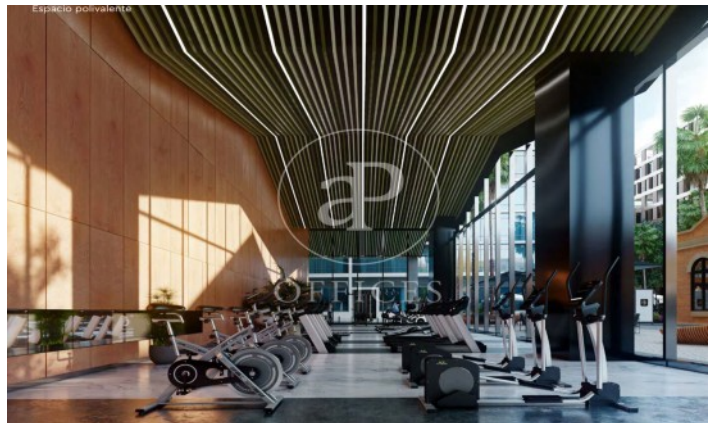

Los datos de cada inmueble no son parte de una oferta o contrato. No debe considerar exactos o factuales las declaraciones hechas por aProperties, verbalmente o por escrito, respecto del inmueble, el estado en que se encuentra o su valor. Las fotografías sólo muestran partes determinadas del inmueble tal y como eran en el momento que se tomaron. Las áreas, dimensiones y las distancias que se proporcionan sólo son aproximadas y deben ser comprobadas por el cliente. Las imágenes generadas por ordenador solo son una indicación de la posible apariencia del inmueble, y pueden cambiar en cualquier momento. La información respecto a un inmueble es susceptible de cambiar en cualquier momento.

Pour plus d'informations ou pour planifier un rendez-vous

Tel: 93 528 89 08

oficinasbcn@aproperties.es

www.aoficinas.es