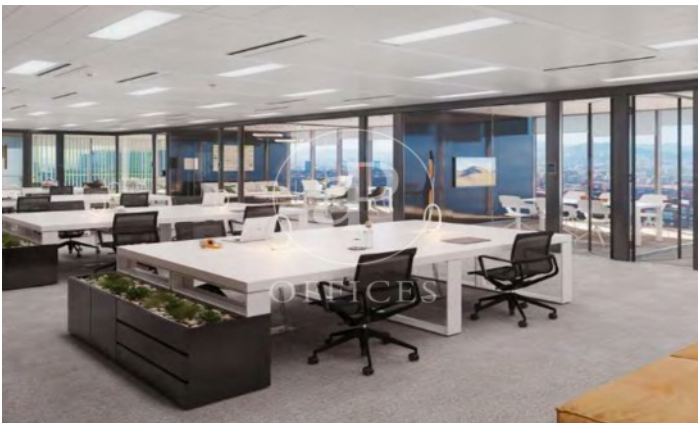

Immeuble de bureaux à louer avec terrasse à 22@ (Barcelona)

Ref. AOB2212007

Unité 3

Barcelone / 22@

- ✓ Surveillance
- ✓ Concierge
- ✓ CLIM
- ✓ Chauffage
- ✓ Parking
- ✓ Condition: Bonne

36.480 € | 2,030 m² | 18 €/m² | Charges 5,80€/m²/mes

Immeuble de bureaux de 2052 m² avec terrasse de 1852m² dans la région de 22@, Barcelona .La propriété a un bureau, 156 places de parking, chauffage et concierge.

Los datos de cada inmueble no son parte de una oferta o contrato. No debe considerar exactos o factuales las declaraciones hechas por aProperties, verbalmente o por escrito, respecto del inmueble, el estado en que se encuentra o su valor. Las fotografías sólo muestran partes determinadas del inmueble tal y como eran en el momento que se tomaron. Las áreas, dimensiones y las distancias que se proporcionan sólo son aproximadas y deben ser comprobadas por el cliente. Las imágenes generadas por ordenador solo son una indicación de la posible apariencia del inmueble, y pueden cambiar en cualquier momento. La información respecto a un inmueble es susceptible de cambiar en cualquier momento.