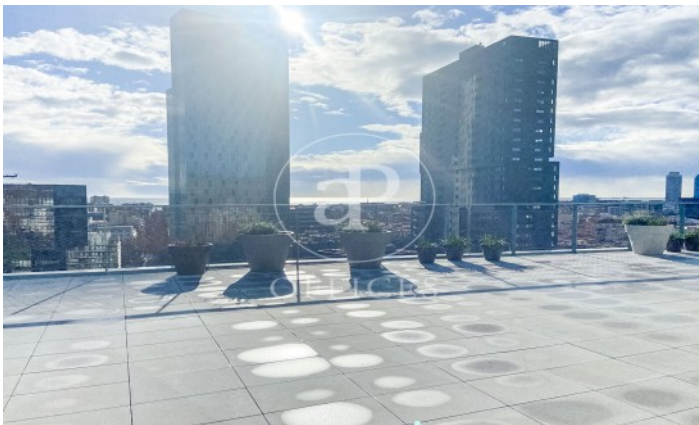

Immeuble de bureaux à louer avec terrasse à 22@ (Barcelona)

Ref. AOB2212007

Unité 4

Barcelone / 22@

- ✓ Surveillance
- ✓ Concierge
- ✓ CLIM
- ✓ Chauffage
- ✓ Parking
- ✓ Condition: Bonne

36.480 € | 2,034 m² | 19 €/m² | Charges 5,80€/m²/mes

Immeuble de bureaux de 2052 m² avec terrasse de 1852m² dans la région de 22@, Barcelona .La propriété a un bureau, 156 places de parking, chauffage et concierge.

Los datos de cada inmueble no son parte de una oferta o contrato. No debe considerar exactos o factuales las declaraciones hechas por aProperties, verbalmente o por escrito, respecto del inmueble, el estado en que se encuentra o su valor. Las fotografías sólo muestran partes determinadas del inmueble tal y como eran en el momento que se tomaron. Las áreas, dimensiones y las distancias que se proporcionan sólo son aproximadas y deben ser comprobadas por el cliente. Las imágenes generadas por ordenador solo son una indicación de la posible apariencia del inmueble, y pueden cambiar en cualquier momento. La información respecto a un inmueble es susceptible de cambiar en cualquier momento.