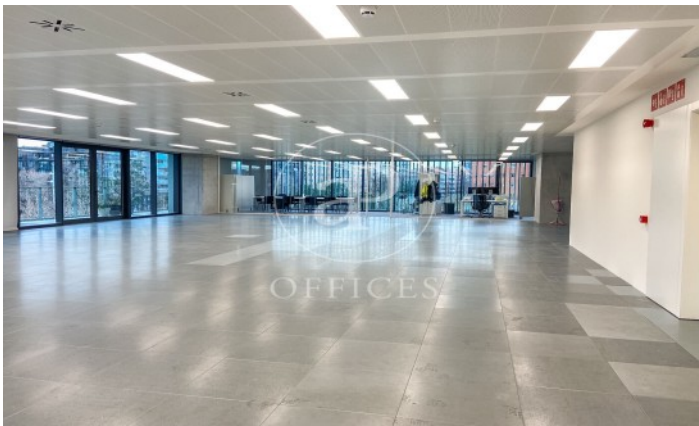

Immeuble de bureaux à louer avec terrasse à 22@ (Barcelona)

Ref. AOB2212007

Unité 4

Barcelone / 22@

- ✓ Surveillance
- ✓ Concierge
- ✓ CLIM
- ✓ Chauffage
- ✓ Parking
- ✓ Condition: Bonne

36.480 € | 2,034 m² | 19 €/m² | Charges 5,80€/m²/mes

Immeuble de bureaux de 2052 m² avec terrasse de 1852m² dans la région de 22@, Barcelona .La propriété a un bureau, 156 places de parking, chauffage et concierge.

Los datos de cada inmueble no son parte de una oferta o contrato. No debe considerar exactos o factuales las declaraciones hechas por aProperties, verbalmente o por escrito, respecto del inmueble, el estado en que se encuentra o su valor. Las fotografías sólo muestran partes determinadas del inmueble tal y como eran en el momento que se tomaron. Las áreas, dimensiones y las distancias que se proporcionan sólo son aproximadas y deben ser comprobadas por el cliente. Las imágenes generadas por ordenador solo son una indicación de la posible apariencia del inmueble, y pueden cambiar en cualquier momento. La información respecto a un inmueble es susceptible de cambiar en cualquier momento.