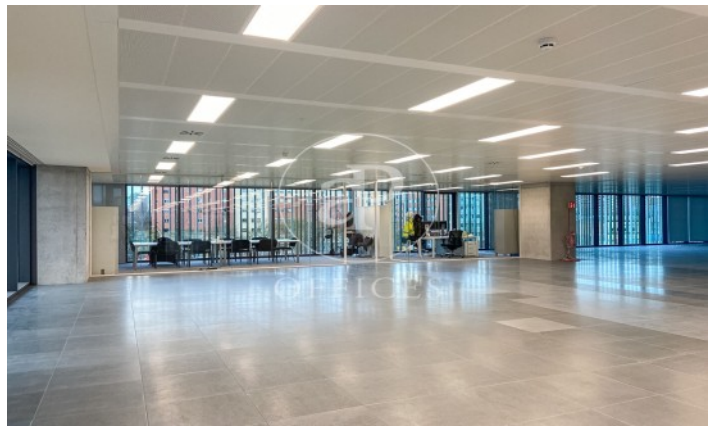

Immeuble de bureaux à louer avec terrasse à 22@ (Barcelona)

Ref. AOB2212007

Unité 4

Barcelone / 22@

- ✓ Surveillance
- ✓ Concierge
- ✓ CLIM
- ✓ Chauffage
- ✓ Parking
- ✓ Condition: Bonne

36.480 € | 2,034 m² | 19 €/m² | Charges 5,80€/m²/mes

Immeuble de bureaux de 2052 m² avec terrasse de 1852m² dans la région de 22@, Barcelona .La propriété a un bureau, 156 places de parking, chauffage et concierge.

Los datos de cada inmueble no son parte de una oferta o contrato. No debe considerar exactos o factuales las declaraciones hechas por aProperties, verbalmente o por escrito, respecto del inmueble, el estado en que se encuentra o su valor. Las fotografías sólo muestran partes determinadas del inmueble tal y como eran en el momento que se tomaron. Las áreas, dimensiones y las distancias que se proporcionan sólo son aproximadas y deben ser comprobadas por el cliente. Las imágenes generadas por ordenador solo son una indicación de la posible apariencia del inmueble, y pueden cambiar en cualquier momento. La información respecto a un inmueble es susceptible de cambiar en cualquier momento.