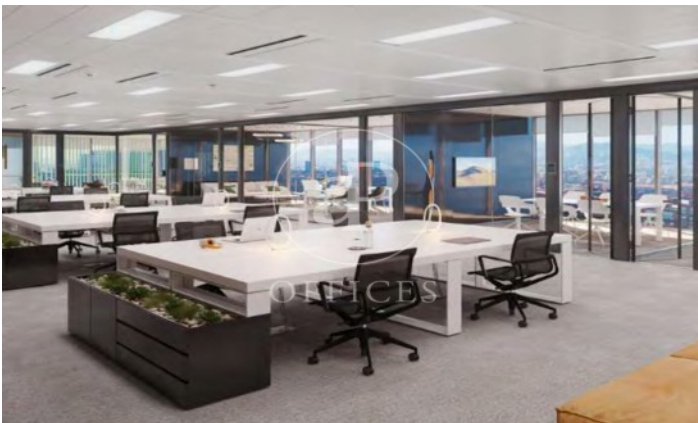

Immeuble de bureaux à louer avec terrasse à 22@ (Barcelona)

Ref. AOB2212007

Unité 4

Barcelone / 22@

- ✓ Surveillance
- ✓ Concierge
- ✓ CLIM
- ✓ Chauffage
- ✓ Parking
- ✓ Condition: Bonne

36.480 € | 2,034 m² | 19 €/m² | Charges 5,80€/m²/mes

Immeuble de bureaux de 2052 m² avec terrasse de 1852m² dans la région de 22@, Barcelona .La propriété a un bureau, 156 places de parking, chauffage et concierge.

Los datos de cada inmueble no son parte de una oferta o contrato. No debe considerar exactos o factuales las declaraciones hechas por aProperties, verbalmente o por escrito, respecto del inmueble, el estado en que se encuentra o su valor. Las fotografías sólo muestran partes determinadas del inmueble tal y como eran en el momento que se tomaron. Las áreas, dimensiones y las distancias que se proporcionan sólo son aproximadas y deben ser comprobadas por el cliente. Las imágenes generadas por ordenador solo son una indicación de la posible apariencia del inmueble, y pueden cambiar en cualquier momento. La información respecto a un inmueble es susceptible de cambiar en cualquier momento.