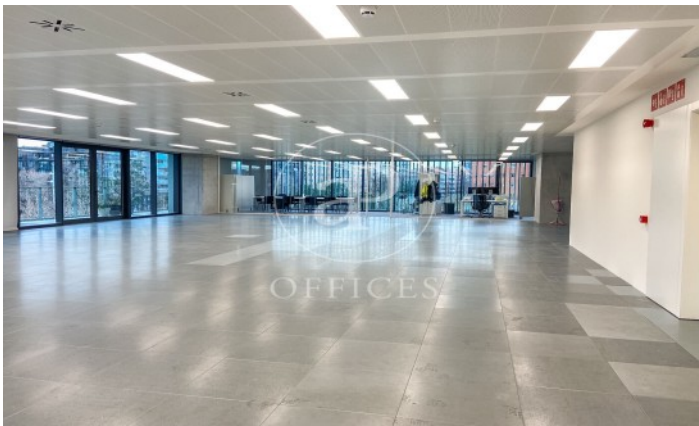

Immeuble de bureaux à louer avec terrasse à 22@ (Barcelona)

Ref. AOB2212007

Unité 5

Barcelone / 22@

- ✓ Surveillance
- ✓ Concierge
- ✓ CLIM
- ✓ Chauffage
- ✓ Parking
- ✓ Condition: Bonne

36.480 € | 2,037 m² | 19 €/m² | Charges 5,80€/m²/mes

Immeuble de bureaux de 2052 m² avec terrasse de 1852m² dans la région de 22@, Barcelona .La propriété a un bureau, 156 places de parking, chauffage et concierge.

Los datos de cada inmueble no son parte de una oferta o contrato. No debe considerar exactos o factuales las declaraciones hechas por aProperties, verbalmente o por escrito, respecto del inmueble, el estado en que se encuentra o su valor. Las fotografías sólo muestran partes determinadas del inmueble tal y como eran en el momento que se tomaron. Las áreas, dimensiones y las distancias que se proporcionan sólo son aproximadas y deben ser comprobadas por el cliente. Las imágenes generadas por ordenador solo son una indicación de la posible apariencia del inmueble, y pueden cambiar en cualquier momento. La información respecto a un inmueble es susceptible de cambiar en cualquier momento.