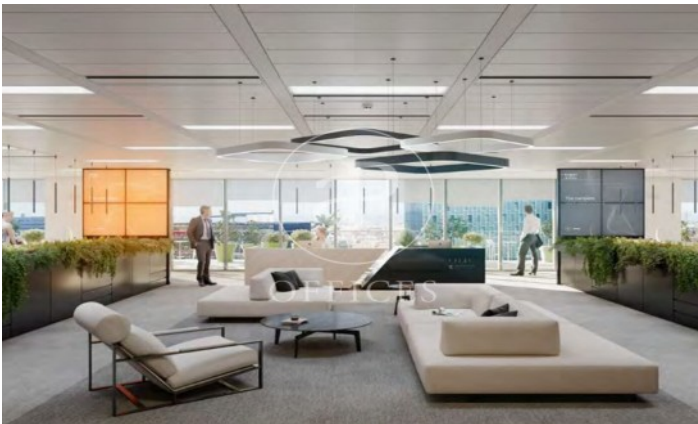

Los datos de cada inmueble no son parte de una oferta o contrato. No debe considerar exactos o factuales las declaraciones hechas por aProperties, verbalmente o por escrito, respecto del inmueble, el estado en que se encuentra o su valor. Las fotografías sólo muestran partes determinadas del inmueble tal y como eran en el momento que se tomaron. Las áreas, dimensiones y las distancias que se proporcionan sólo son aproximadas y deben ser comprobadas por el cliente. Las imágenes generadas por ordenador solo son una indicación de la posible apariencia del inmueble, y pueden cambiar en cualquier momento. La información respecto a un inmueble es susceptible de cambiar en cualquier momento.

Pour plus d'informations ou pour planifier un rendez-vous

Tel: 93 528 89 08

oficinasbcn@aproproperties.es

www.aoficinas.es