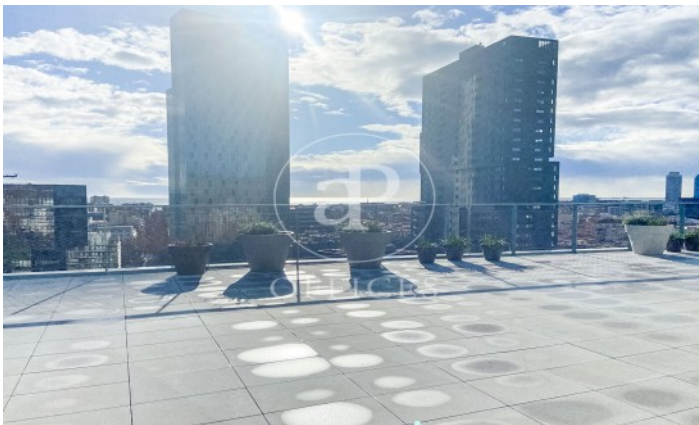

Immeuble de bureaux à louer avec terrasse à 22@ (Barcelona)

Ref. AOB2212007

Unité 5

Barcelone / 22@

- ✓ Surveillance
- ✓ Concierge
- ✓ CLIM
- ✓ Chauffage
- ✓ Parking
- ✓ Condition: Bonne

36.480 € | 2,037 m² | 19 €/m² | Charges 5,80€/m²/mes

Immeuble de bureaux de 2052 m² avec terrasse de 1852m² dans la région de 22@, Barcelona .La propriété a un bureau, 156 places de parking, chauffage et concierge.

Los datos de cada inmueble no son parte de una oferta o contrato. No debe considerar exactos o factuales las declaraciones hechas por aProperties, verbalmente o por escrito, respecto del inmueble, el estado en que se encuentra o su valor. Las fotografías sólo muestran partes determinadas del inmueble tal y como eran en el momento que se tomaron. Las áreas, dimensiones y las distancias que se proporcionan sólo son aproximadas y deben ser comprobadas por el cliente. Las imágenes generadas por ordenador solo son una indicación de la posible apariencia del inmueble, y pueden cambiar en cualquier momento. La información respecto a un inmueble es susceptible de cambiar en cualquier momento.