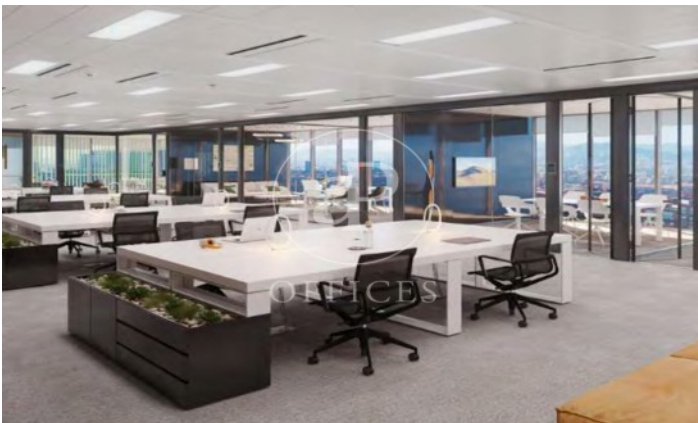

Immeuble de bureaux à louer avec terrasse à 22@ (Barcelona)

Ref. AOB2212007

Unité 5

Barcelone / 22@

- ✓ Surveillance
- ✓ Concierge
- ✓ CLIM
- ✓ Chauffage
- ✓ Parking
- ✓ Condition: Bonne

36.480 € | 2,037 m² | 19 €/m² | Charges 5,80€/m²/mes

Immeuble de bureaux de 2052 m² avec terrasse de 1852m² dans la région de 22@, Barcelona .La propriété a un bureau, 156 places de parking, chauffage et concierge.

Los datos de cada inmueble no son parte de una oferta o contrato. No debe considerar exactos o factuales las declaraciones hechas por aProperties, verbalmente o por escrito, respecto del inmueble, el estado en que se encuentra o su valor. Las fotografías sólo muestran partes determinadas del inmueble tal y como eran en el momento que se tomaron. Las áreas, dimensiones y las distancias que se proporcionan sólo son aproximadas y deben ser comprobadas por el cliente. Las imágenes generadas por ordenador solo son una indicación de la posible apariencia del inmueble, y pueden cambiar en cualquier momento. La información respecto a un inmueble es susceptible de cambiar en cualquier momento.