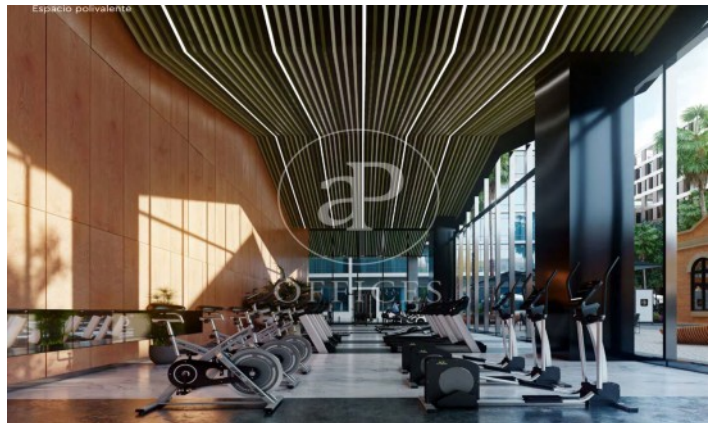

Los datos de cada inmueble no son parte de una oferta o contrato. No debe considerar exactos o factuales las declaraciones hechas por aProperties, verbalmente o por escrito, respecto del inmueble, el estado en que se encuentra o su valor. Las fotografías sólo muestran partes determinadas del inmueble tal y como eran en el momento que se tomaron. Las áreas, dimensiones y las distancias que se proporcionan sólo son aproximadas y deben ser comprobadas por el cliente. Las imágenes generadas por ordenador solo son una indicación de la posible apariencia del inmueble, y pueden cambiar en cualquier momento. La información respecto a un inmueble es susceptible de cambiar en cualquier momento.

Pour plus d'informations ou pour planifier un rendez-vous

Tel: 93 528 89 08

oficinasbcn@aproproperties.es

www.aoficinas.es