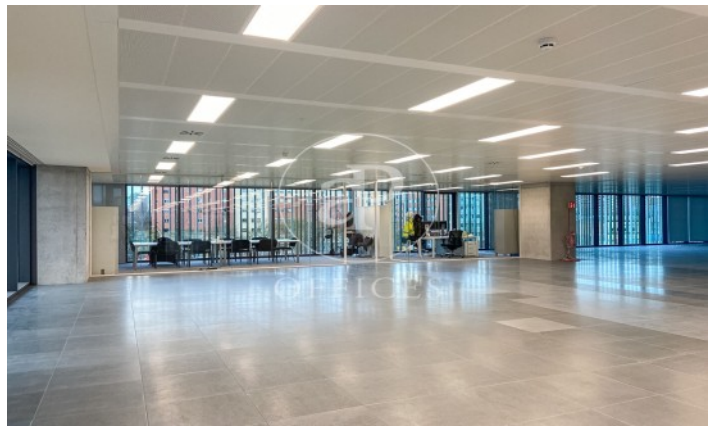

Immeuble de bureaux à louer avec terrasse à 22@ (Barcelona)

Ref. AOB2212007

Unité 5

Barcelone / 22@

- ✓ Surveillance
- ✓ Concierge
- ✓ CLIM
- ✓ Chauffage
- ✓ Parking
- ✓ Condition: Bonne

36.480 € | 2,037 m² | 19 €/m² | Charges 5,80€/m²/mes

Immeuble de bureaux de 2052 m² avec terrasse de 1852m² dans la région de 22@, Barcelona .La propriété a un bureau, 156 places de parking, chauffage et concierge.

Los datos de cada inmueble no son parte de una oferta o contrato. No debe considerar exactos o factuales las declaraciones hechas por aProperties, verbalmente o por escrito, respecto del inmueble, el estado en que se encuentra o su valor. Las fotografías sólo muestran partes determinadas del inmueble tal y como eran en el momento que se tomaron. Las áreas, dimensiones y las distancias que se proporcionan sólo son aproximadas y deben ser comprobadas por el cliente. Las imágenes generadas por ordenador solo son una indicación de la posible apariencia del inmueble, y pueden cambiar en cualquier momento. La información respecto a un inmueble es susceptible de cambiar en cualquier momento.